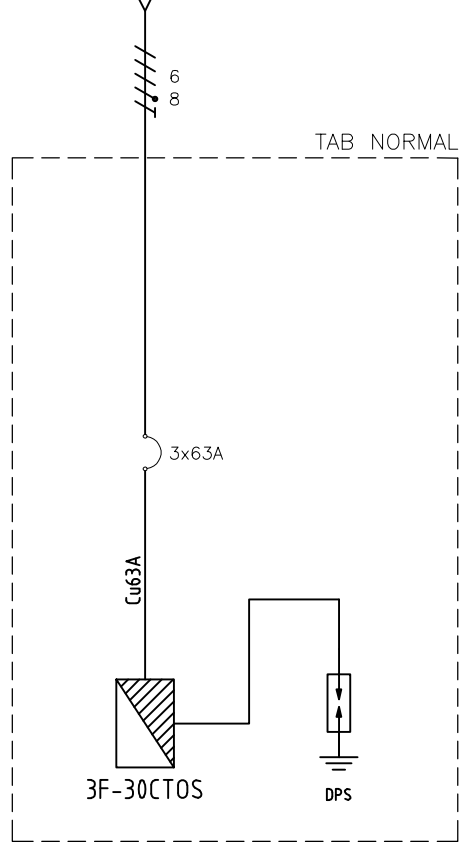

3F-5H-208VAC
Icc:10kA

DISEÑO PLANO:	FECHA:
D. MADRID	13/10/2021
DISEÑO:	FECHA:
ZUGOM	

METALANDES S.A.S

CLIENTE: ZUGOM	ORDEN DE PRODUCCIÓN: 26245-1
PROYECTO: CASA SAN BERNARDO	T5 NORMAL
CONTENIDO: UNIFILAR	RESPONSABLE DEL PROYECTO: D. CANO