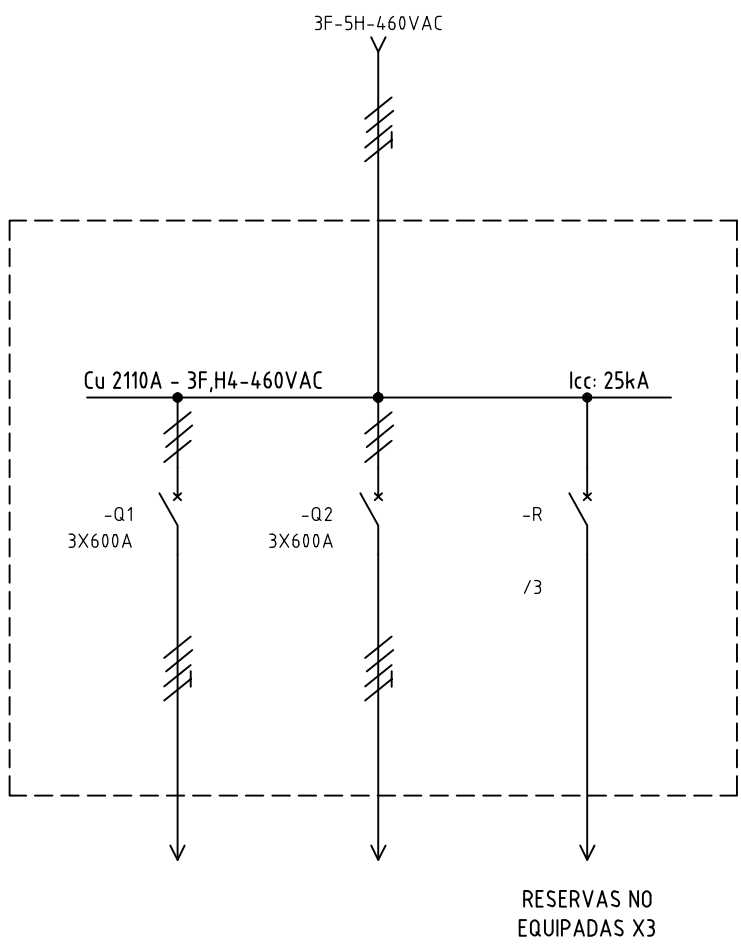

Copyright (C) Metalandes S.A.S. 2018 All Rights Reserved

The label, box and all information contained on this plane are property exclusive of Metalandes S.A.S. and no can be copied, used or distributed without due permission of Metalandes S.A.S.

DISEÑO PLANO:
D. MADRID

DISEÑO:
FAMILIA

FECHA:
16/09/2021

FECHA:

METALANDES S.A.S

CLIENTE: FAMILIA

PROYECTO: TABLERO CCM CAJICÁ

CONTENIDO: UNIFILAR

ORDEN DE PRODUCCIÓN: 26194-1

TAB ML

RESPONSABLE DEL PROYECTO:
J. LONDOÑO

VERSIÓN: 01

ESQUEMA: AU1

HOJA:
DE: 10

FECHA DE IMPRESIÓN:
09-17-2021

RUTA DE ARCHIVO: D:\1.TEMP DIBUJO\2021\F\FAMILIA\OP 26194 TABLERO CCM CAJICA\ELECTRICOS\AU1 UNIFILAR.dwg