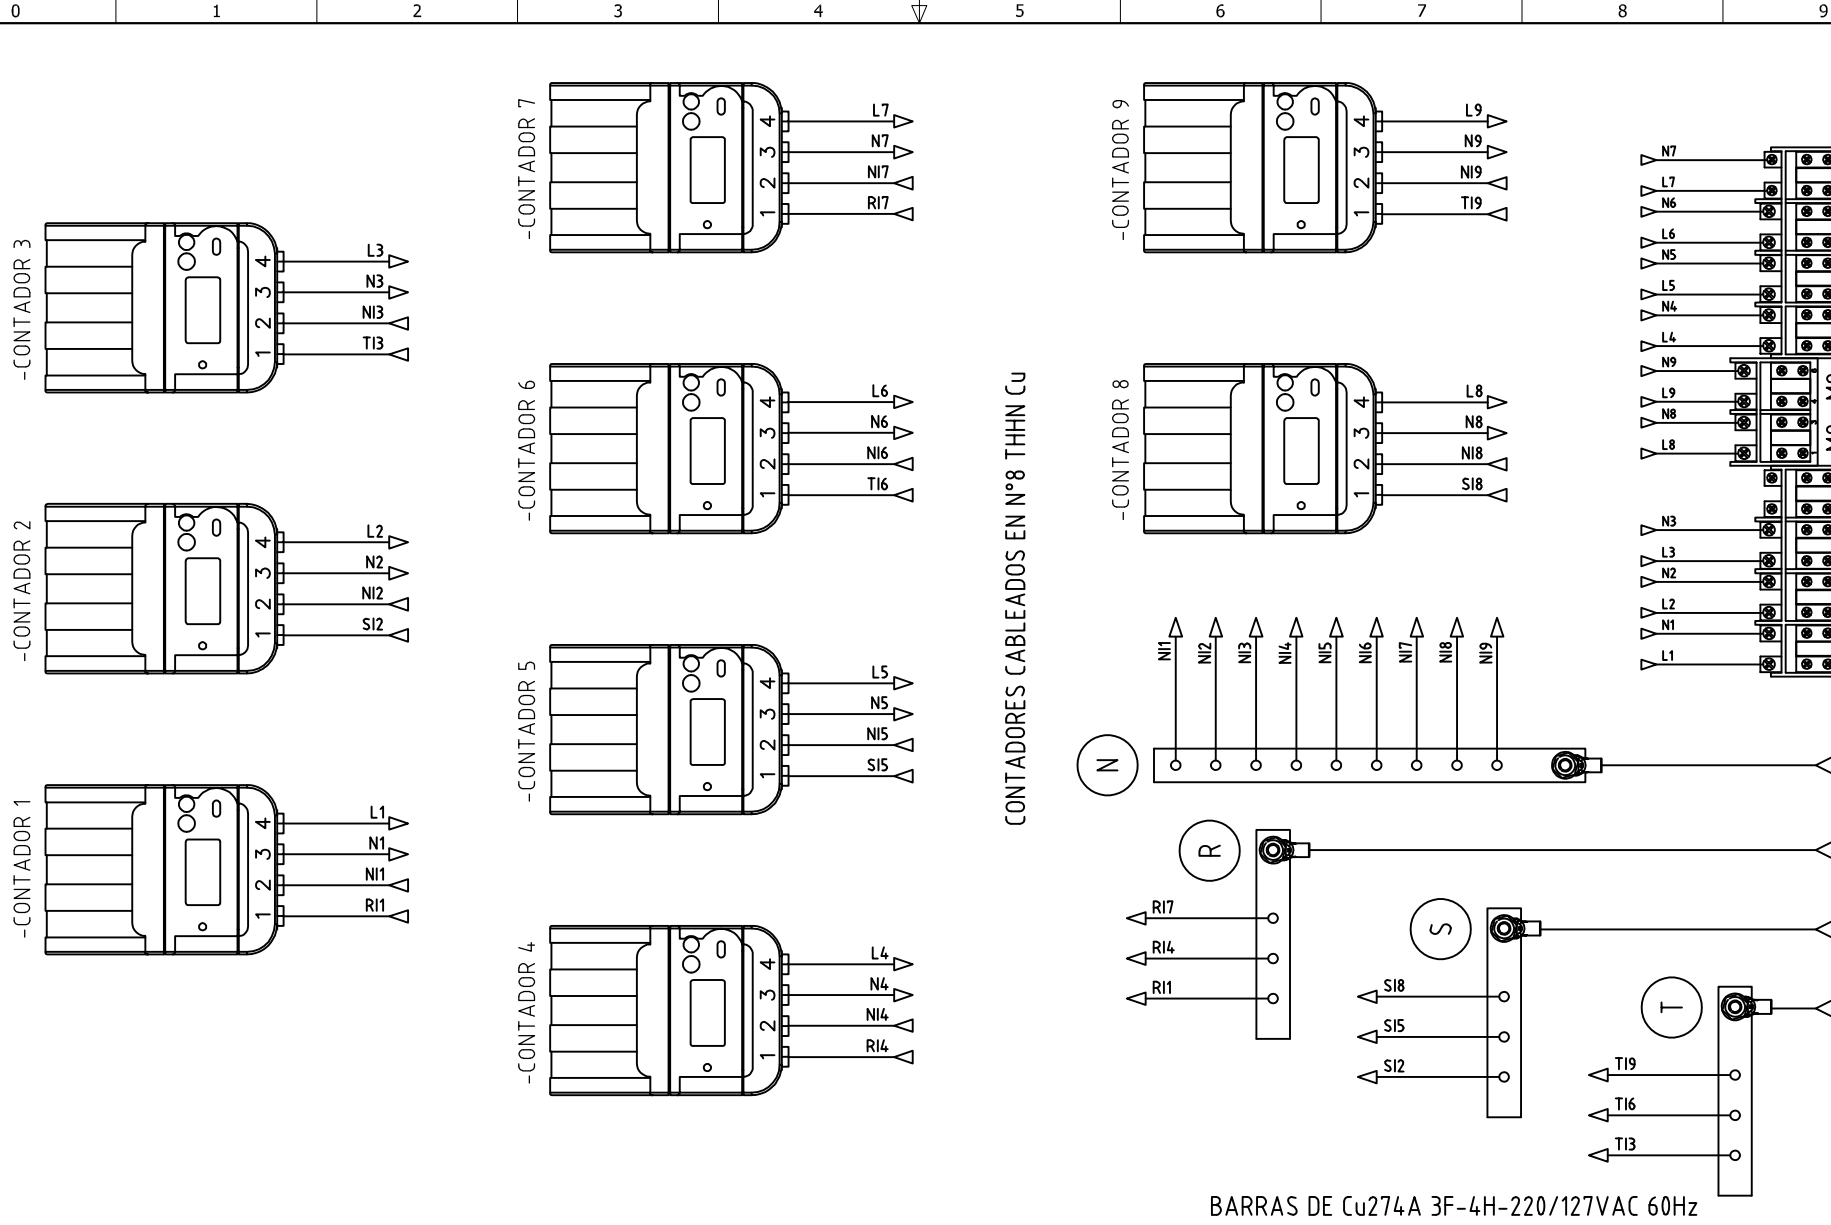

El título, cajetín y toda la información contenida en este plano son propiedad exclusiva de Metalandes S.A.S., y no puede ser copiado, usado o distribuido sin el debido permiso de Metalandes S.A.S.

CONTADORES CABLEADOS EN N°8 THHN Cu

BARRAS DE Cu274A 3F-4H-220/127VAC 60Hz

DISEÑO PLANO:
D. MADRID
DISEÑO:
VELPA

FECHA:
27/10/2021
FECHA:

CLIENTE: VELPA
PROYECTO: CAJAS DE MEDIDA CENTRALIZADA
CONTENIDO: MEDIDA DIRECTA 208VAC

ORDEN DE PRODUCCIÓN: 26142-5
CAJA MEDIDA CENTRALIZADA
9 MEDIDORES
RESPONSABLE DEL PROYECTO:
E. GRAJALES

RUTA DE ARCHIVO: D:\1.TEMP DIBUJO\2021\VELPA\OP 26142 CAJAS DE MEDIDA CENTRALIZADA\ELECTRICOS\VERSION 2\EU1 UNIFILAR.dwg

VERSIÓN: 01
ESQUEMA: EU1
HOJA:
DE: 10
FECHA DE IMPRESIÓN:
10-27-2021