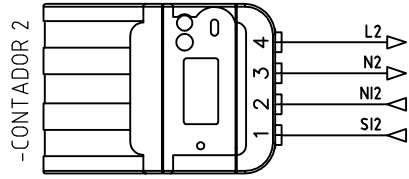

CONTADORES CABLEADOS EN N°8 THHN Cu

BARRAS DE Cu274A 3F-4H-220/127VAC 60Hz

DISEÑO PLANO:
D. MADRID
DISEÑO:
VELPA

FECHA:
27/10/2021
FECHA:

METALANDES S.A.S

CLIENTE: VELPA
PROYECTO: CAJAS DE MEDIDA CENTRALIZADA
CONTENIDO: MEDIDA DIRECTA 208VAC