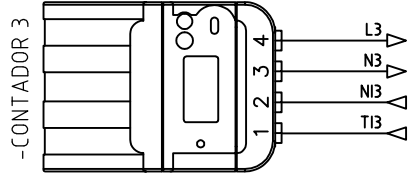

CONTADORES CABLEADOS EN N°8 THHN Cu

BARRAS DE Cu274A 3F-4H-220/127VAC 60Hz

DISEÑO PLANO:
D. MADRID
DISEÑO:
VELPA

FECHA:
27/10/2021
FECHA:

METALANDES S.A.S

CLIENTE: VELPA
PROYECTO: CAJAS DE MEDIDA CENTRALIZADA
CONTENIDO: MEDIDA DIRECTA 208VAC