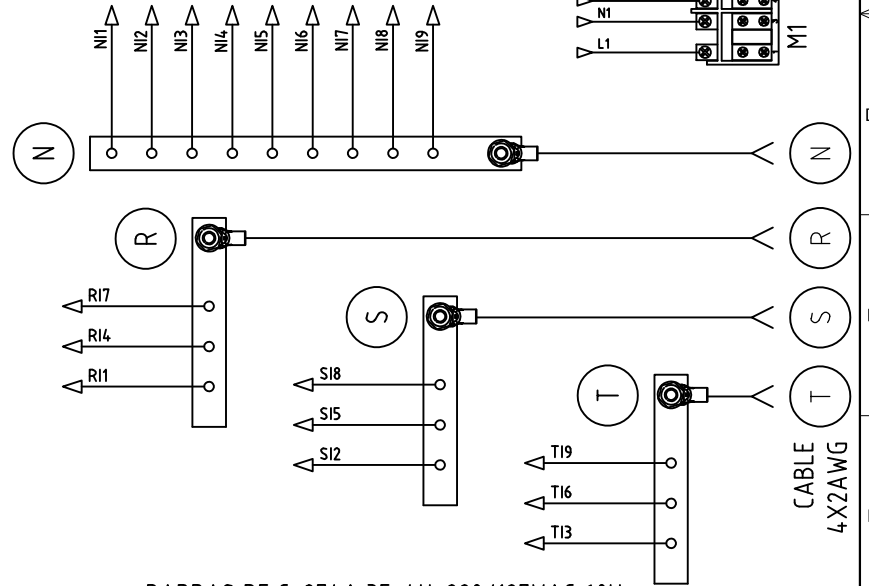

CONTADORES CABLEADOS EN N°8 THHN Cu

BARRAS DE Cu274A 3F-4H-220/127VAC 60Hz

DISEÑO PLANO:
D. MADRID
DISEÑO:
VELPA

FECHA:
27/10/2021
FECHA:

METALANDES S.A.S

CLIENTE: VELPA
PROYECTO: CAJAS DE MEDIDA CENTRALIZADA
CONTENIDO: MEDIDA DIRECTA 208VAC

ORDEN DE PRODUCCIÓN: 26142-4
CAJA MEDIDA CENTRALIZADA
9 MEDIDORES
RESPONSABLE DEL PROYECTO:
E. GRAJALES

VERSIÓN: 01
ESQUEMA: DU1

HOJA:
DE: 10

FECHA DE IMPRESIÓN:
10-27-2021

RUTA DE ARCHIVO: D:\1.TEMP DIBUJO\2021\VELPA\OP 26142 CAJAS DE MEDIDA CENTRALIZADA\ELECTRICOS\VERSION 2\DU1 UNIFILAR.dwg