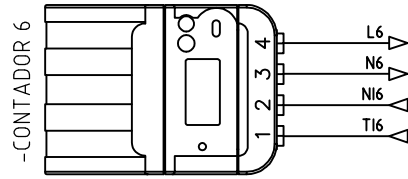

CONTADORES CABLEADOS EN N°8 THHN Cu

BARRAS DE Cu274A 3F-4H-220/127VAC 60Hz

DISEÑO PLANO:
D. MADRID
DISEÑO:
VELPA

FECHA:
27/10/2021
FECHA:

METALANDES S.A.S

CLIENTE: VELPA
PROYECTO: CAJAS DE MEDIDA CENTRALIZADA
CONTENIDO: MEDIDA DIRECTA 208VAC