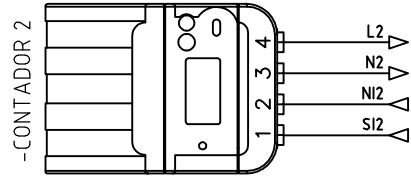

El título, cajetín y toda la información contenida en este plano son propiedad exclusiva de Metalandes S.A.S., y no puede ser copiado, usado o distribuido sin el debido permiso de Metalandes S.A.S.