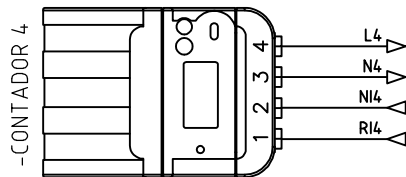

El título, cajetín y toda la información contenida en este plano son propiedad exclusiva de Metalandes S.A.S., y no puede ser copiado, usado o distribuido sin el debido permiso de Metalandes S.A.S.