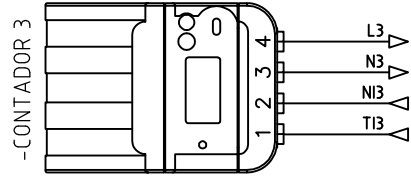

El título, cajetín y toda la información contenida en este plano son propiedad exclusiva de Metalandes S.A.S., y no puede ser copiado, usado o distribuido sin el debido permiso de Metalandes S.A.S.