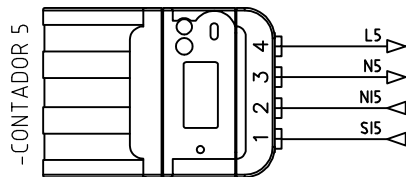

El título, cajetín y toda la información contenida en este plano son propiedad exclusiva de Metalandes S.A.S., y no puede ser copiado, usado o distribuido sin el debido permiso de Metalandes S.A.S.