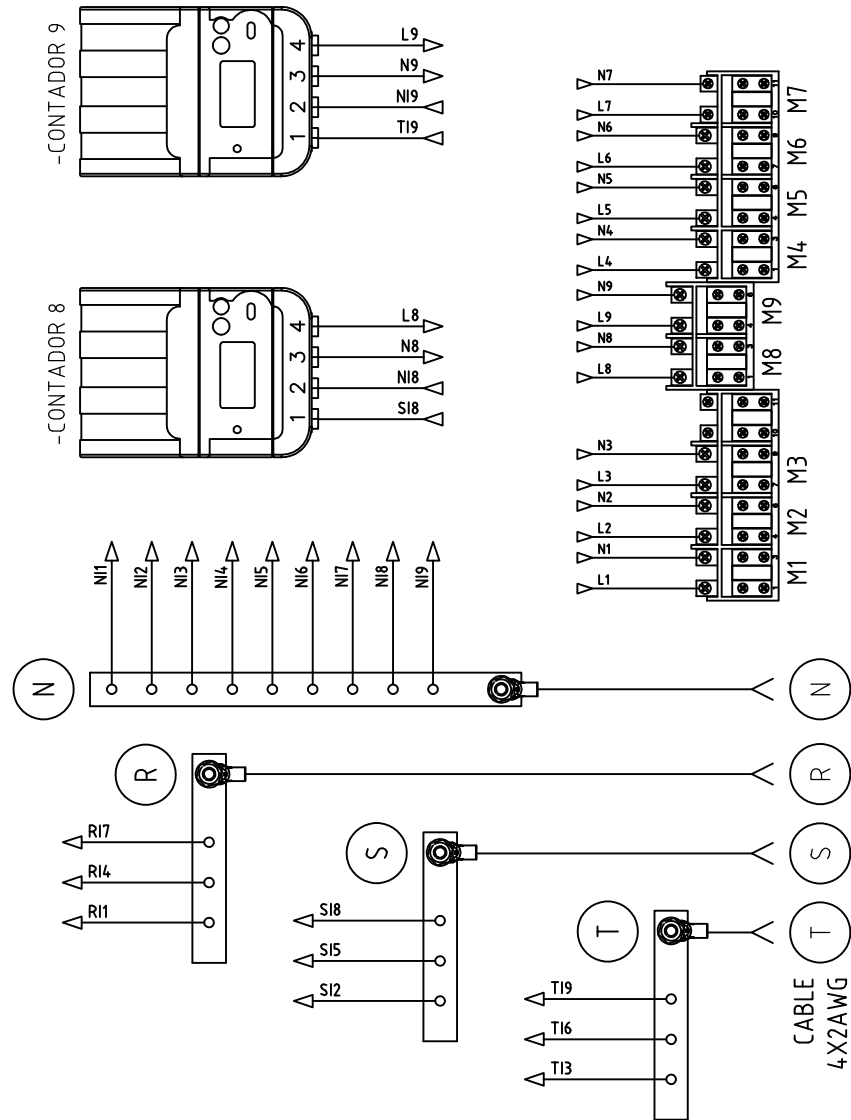

CONTADORES CABLEADOS EN N°8 THHN Cu

BARRAS DE Cu274A 3F-4H-220/127VAC 60Hz

DISEÑO PLANO:
D. MADRID
DISEÑO:
VELPA

FECHA:
27/10/2021
FECHA:

METALANDES S.A.S

CLIENTE: VELPA
PROYECTO: CAJAS DE MEDIDA CENTRALIZADA
CONTENIDO: MEDIDA DIRECTA 208VAC

ORDEN DE PRODUCCIÓN: 26142-3
CAJA MEDIDA CENTRALIZADA
9 MEDIDORES
RESPONSABLE DEL PROYECTO:
E. GRAJALES

VERSIÓN: 01
ESQUEMA: CU1
HOJA:
DE: 10
FECHA DE IMPRESIÓN:
10-27-2021

RUTA DE ARCHIVO: D:\1.TEMP DIBUJO\2021\VELPA\OP 26142 CAJAS DE MEDIDA CENTRALIZADA\ELECTRICOS\VERSION 2\CU1 UNIFILAR.dwg