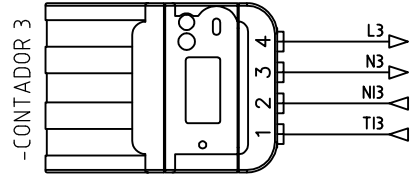

El título, cajetín y toda la información contenida en este plano son propiedad exclusiva de Metalandes S.A.S., y no puede ser copiado, usado o distribuido sin el debido permiso de Metalandes S.A.S.