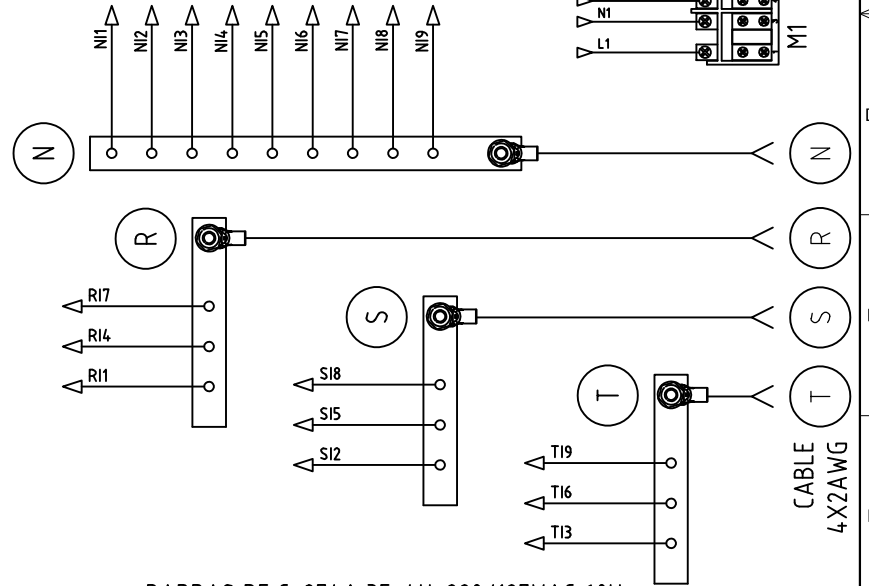

CONTADORES CABLEADOS EN N°8 THHN Cu

BARRAS DE Cu274A 3F-4H-220/127VAC 60Hz

DISEÑO PLANO:
D. MADRID
DISEÑO:
VELPA

FECHA:
10/08/2021
FECHA:

METALANDES S.A.S

CLIENTE: VELPA
PROYECTO: CAJAS DE MEDIDA CENTRALIZADA
CONTENIDO: MEDIDA DIRECTA 208VAC

ORDEN DE PRODUCCIÓN: 26142-1
CAJA MEDIDA CENTRALIZADA
9 MEDIDORES
RESPONSABLE DEL PROYECTO:
E. GRAJALES

VERSIÓN: 01
ESQUEMA: AU1
HOJA:
DE: 10
FECHA DE IMPRESIÓN:
10-27-2021

RUTA DE ARCHIVO: D:\1.TEMP DIBUJO\2021\VELPA\OP 26142 CAJAS DE MEDIDA CENTRALIZADA\ELECTRICOS\VERSION 2\AU1 UNIFILAR.dwg