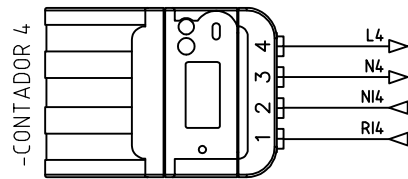

El título, cajetín y toda la información contenida en este plano son propiedad exclusiva de Metalandes S.A.S., y no puede ser copiado, usado o distribuido sin el debido permiso de Metalandes S.A.S.