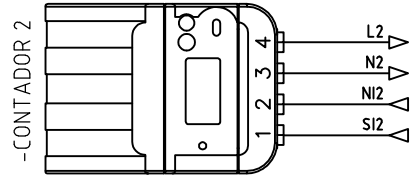

El título, cajetín y toda la información contenida en este plano son propiedad exclusiva de Metalandes S.A.S., y no puede ser copiado, usado o distribuido sin el debido permiso de Metalandes S.A.S.