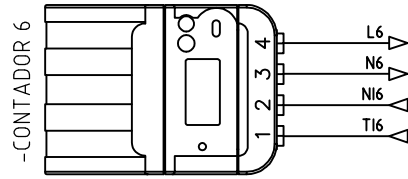

El título, cajetín y toda la información contenida en este plano son propiedad exclusiva de Metalandes S.A.S., y no puede ser copiado, usado o distribuido sin el debido permiso de Metalandes S.A.S.