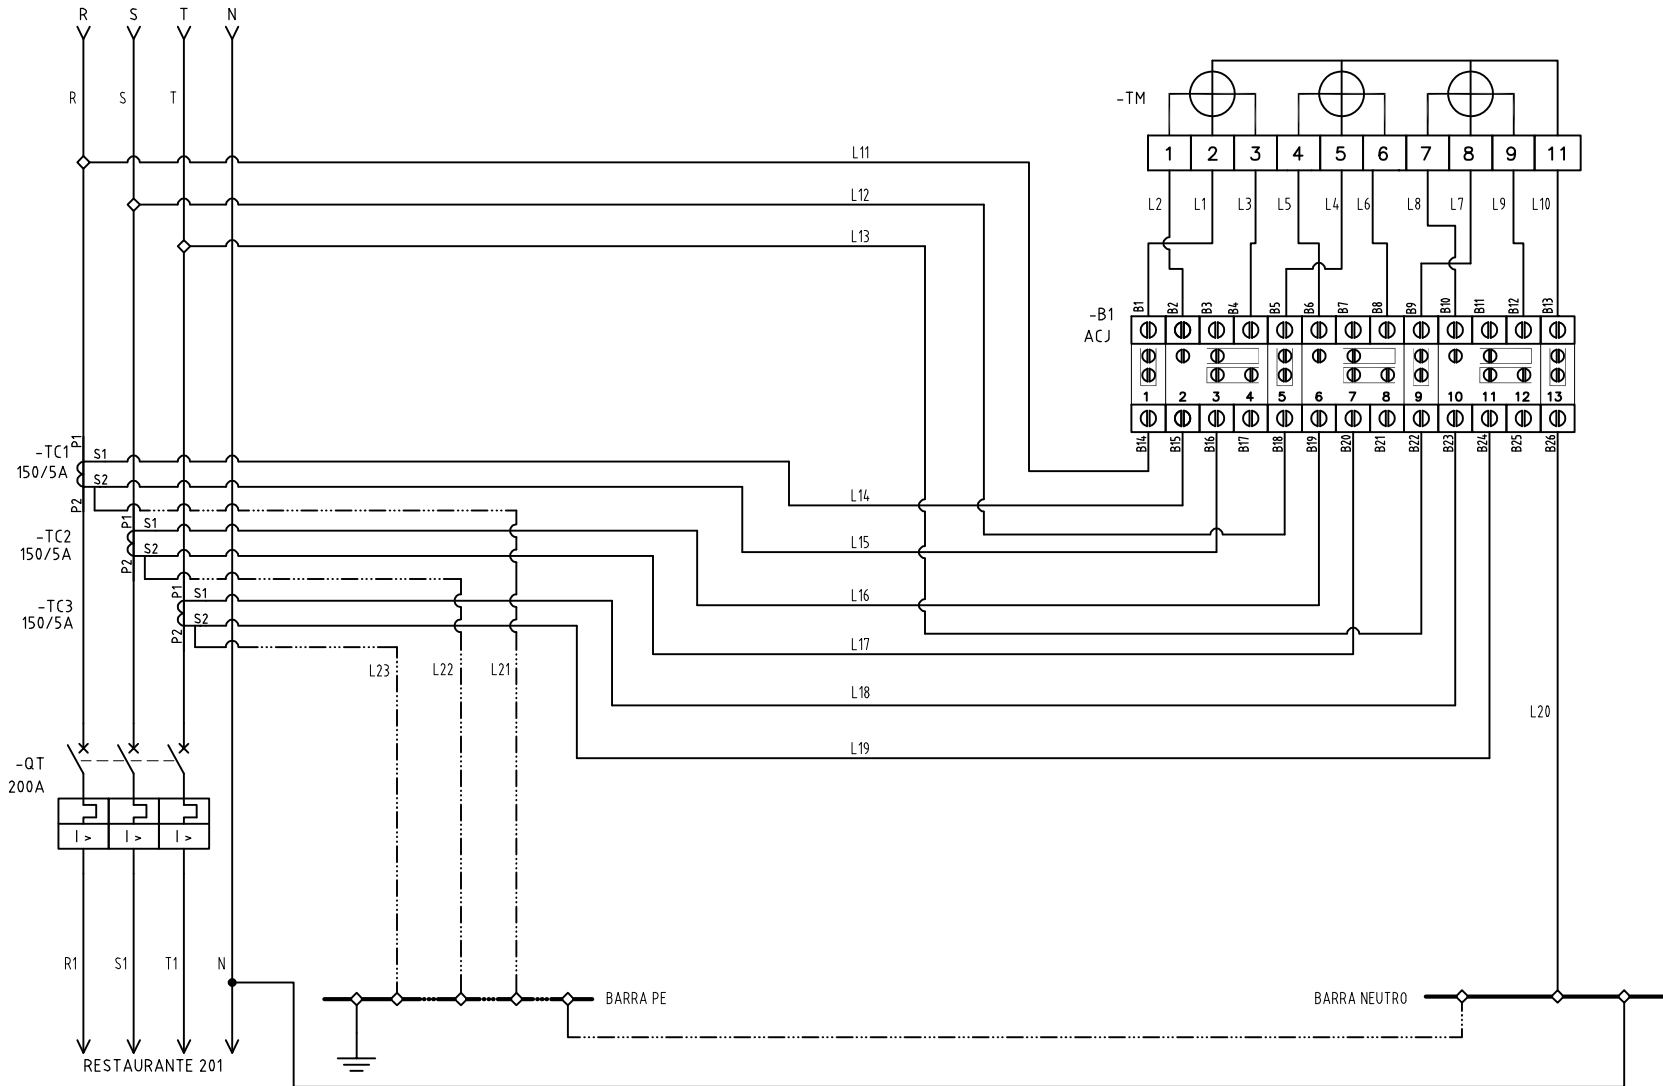

4-TAB BAJA TENSION PRINCIPAL
3F+N+PE-208VAC

El título, cajetín y toda la información contenida en este plano son propiedad exclusiva de Metalandes S.A.S., y no puede ser copiado, usado o distribuido sin el debido permiso de Metalandes S.A.S.

DISEÑO PLANO: D. MADRID
DISEÑO: DISTRITO AVIGNON
FECHA: 05/08/2021
FECHA:

METALANDES S.A.S

CLIENTE: DISTRITO AVIGNON
PROYECTO: MALL COMERCIAL DISTRITO AVIGNON
CONTENIDO: MEDIDA SEMIDIRECTA 208VAC - 3TC 'S

ORDEN DE PRODUCCIÓN: 26141-5
TAB R-201 RESTAURANTE
RESPONSABLE DEL PROYECTO: F. ARREDONDO

RUTA DE ARCHIVO: D:\1_TEMP DIBUJO\2021\1_DISTRITO AVIGNON\OP 26141 MALL COMERCIAL DISTRITO AVIGNON\ELECTRICOS\D1 MEDIDOR.dwg
VERSIÓN: 01
ESQUEMA: D1
HOJA:
DE: 28
FECHA DE IMPRESIÓN: 10-23-2021