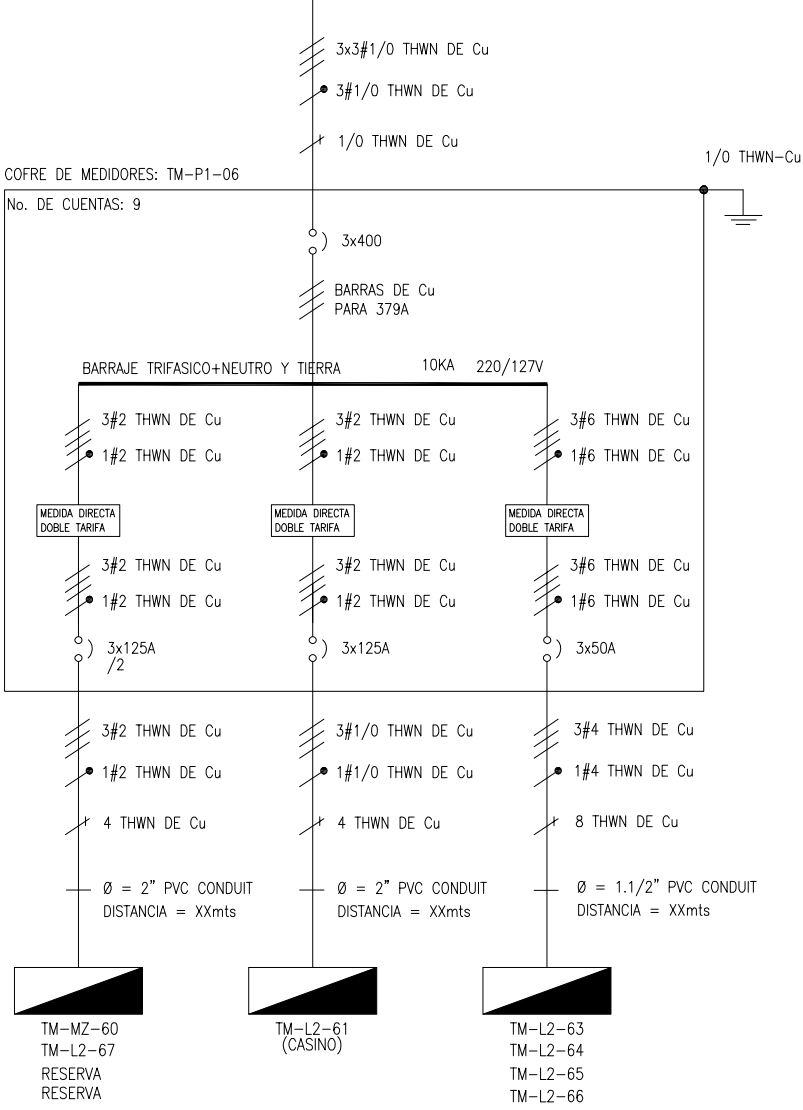

TABLERO DE MEDIDORES
TM-P1-06

DISEÑO PLANO:
D. MADRID
 DISEÑO:
 CONSTRUCTORA EMMA

FECHA:
 26/10/2021
 FECHA:
 FECHA:

METALANDES S.A.S

CLIENTE: CONSTRUCTORA EMMA
 PROYECTO: CENTRO COMERCIAL PLAZA 90
 CONTENIDO: UNIFILAR

ORDEN DE PRODUCCIÓN: 26077-14
 TAB MEDIDORES
 TM-P1-06
 RESPONSABLE DEL PROYECTO:
 D. CANO

VERSIÓN: 01
 ESQUEMA: LU1
 HOJA:
 DE: 53
 FECHA DE IMPRESIÓN:
 01-03-2022

RUTA DE ARCHIVO: D:\1.TEMP DIBUJO\2021\1\CONSTRUCTORA EMMA\OP 26077 CENTRO COMERCIAL PLAZA 90\ELECTRICOS\LU1 UNIFILAR.DWG

0 1 2 3 4 5 6 7 8 9