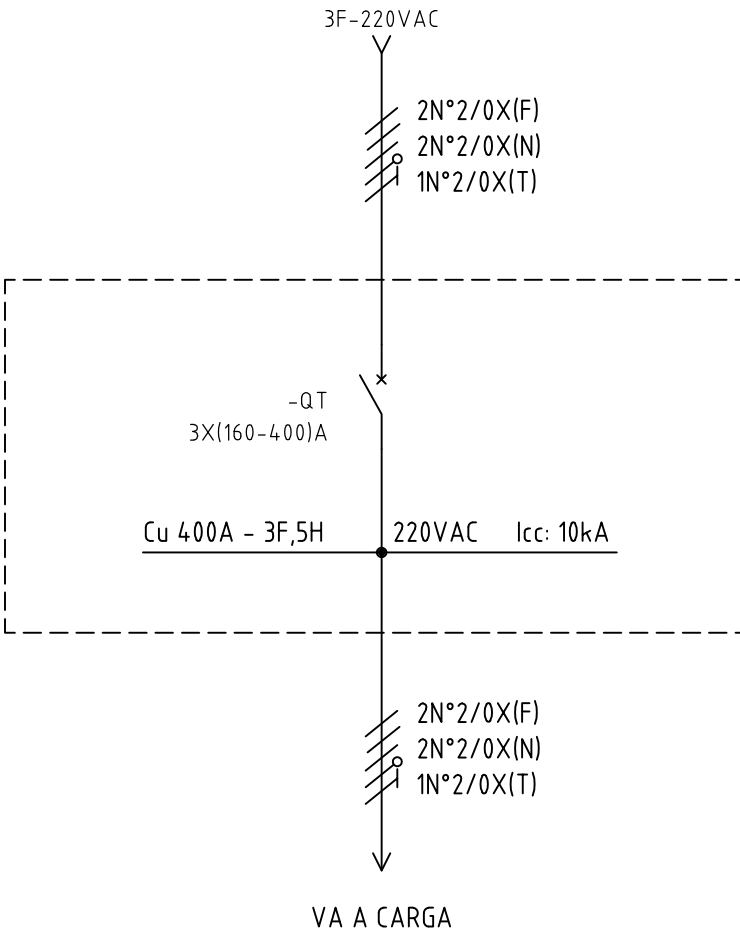

DISEÑO PLANO:
D. MADRID
DISEÑO:
CALDAS GOLD

FECHA:
17/06/2021
FECHA:

METALANDES S.A.S

CLIENTE: CALDAS GOLD
PROYECTO: TAB DISTRIBUCION 400A
CONTENIDO: UNIFILAR

ORDEN DE PRODUCCIÓN: 26018-1
TAB DISTRIBUCION 400A
220VAC
RESPONSABLE DEL PROYECTO:
S. LÓPEZ

VERSIÓN: 01
ESQUEMA: AU1
HOJA:
DE: 10
FECHA DE IMPRESIÓN:
06-17-2021

RUTA DE ARCHIVO: D:\1.TEMP DIBUJO\2021\C\CALDAS GOLD\OP 26018 TABLERO DISTRIBUCION 400A\ELECTRICOS\AU1 UNIFILAR.dwg