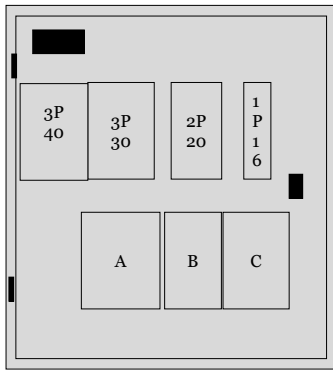

CAJASPARA SERVICIOS-3F-220Vca -10Ka

Suministra Metalandes

- 3P-30 Interruptor general
- A Toma trifasico 32A Polo a tierra con clavija
- B Toma 20A 220V con polo a tierra sin clavija
- C Toma 15A-115V con polo a tierra sin clavija

Dimensiones en metros	m2	Kg	
Altura	0,4	0,88	11,88
Ancho	0,4	####	
Profundidad	0,2		
Lamina	16		
Color	RAL 7032		
IP	60		

Nota:

- 1 Las manijas de los int. Deben poderse operar sin abrir la puerta
- 2 Los Interruptores tendrá 10 Ka a 220V Cerradura sin llave

LISTA DE EQUIPOS

Item	Cant.	Nombre
1	1	Interruptor de 3P-40A
2	1	Interruptor de 3P-30A
3	1	Interruptor de 2P-20A
4	2	Interruptor de 1P-16A
5	3	Peine trifásico
6	1	Tomas 15 A - 115V polo a tierra
7	1	Tma 20A - 220 V polo a tierra + clavija
8	1	Toma 3P-32A 3F-220V- Polo a tierra + clavija
9	1	Barra para tierra 3 puntos de conexión
	1	Barra pa neutro un punto de conexión

DIAGRAMA UNIFILAR