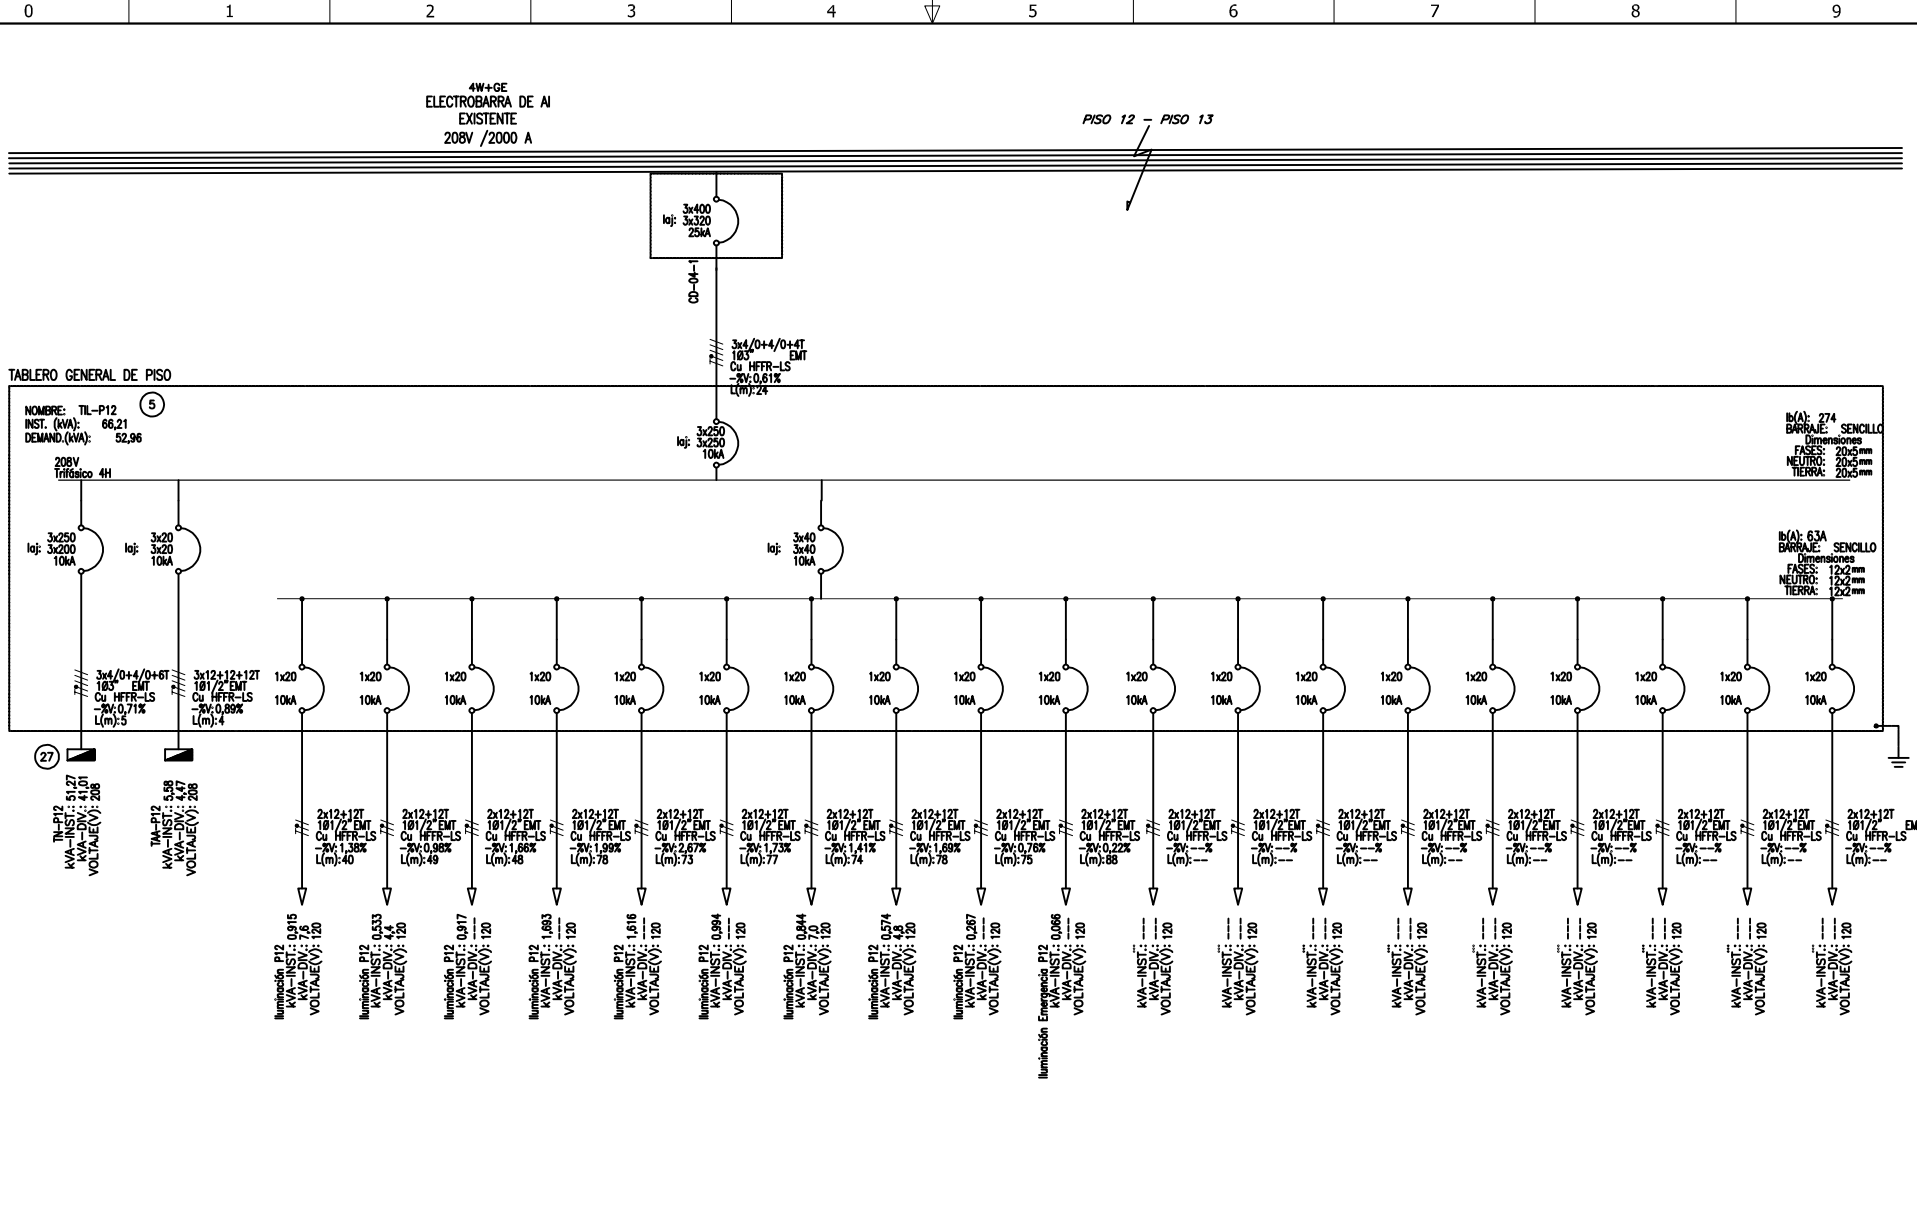

DISEÑO PLANO: D. MADRID		FECHA: 07/07/2021		CLIENTE: PC MEJIA		ORDEN DE PRODUCCIÓN: 26000-3		VERSIÓN: 01	
DISEÑO: PC MEJIA		FECHA:		PROYECTO: TABLEROS TIGO		TAB DISTRIBUCION		ESQUEMA: CU1	
				CONTENIDO: UNIFILAR		RESPONSABLE DEL PROYECTO: D. CANO		HOJA: 20	
				RUTA DE ARCHIVO: D:\1.TEMP DIBUJO\2021\PC MEJIA\OP 26000 TABLEROS TIGO\ELECTRICOS\CU1 UNIFILAR.dwg				FECHA DE IMPRESIÓN: 11-26-2021	