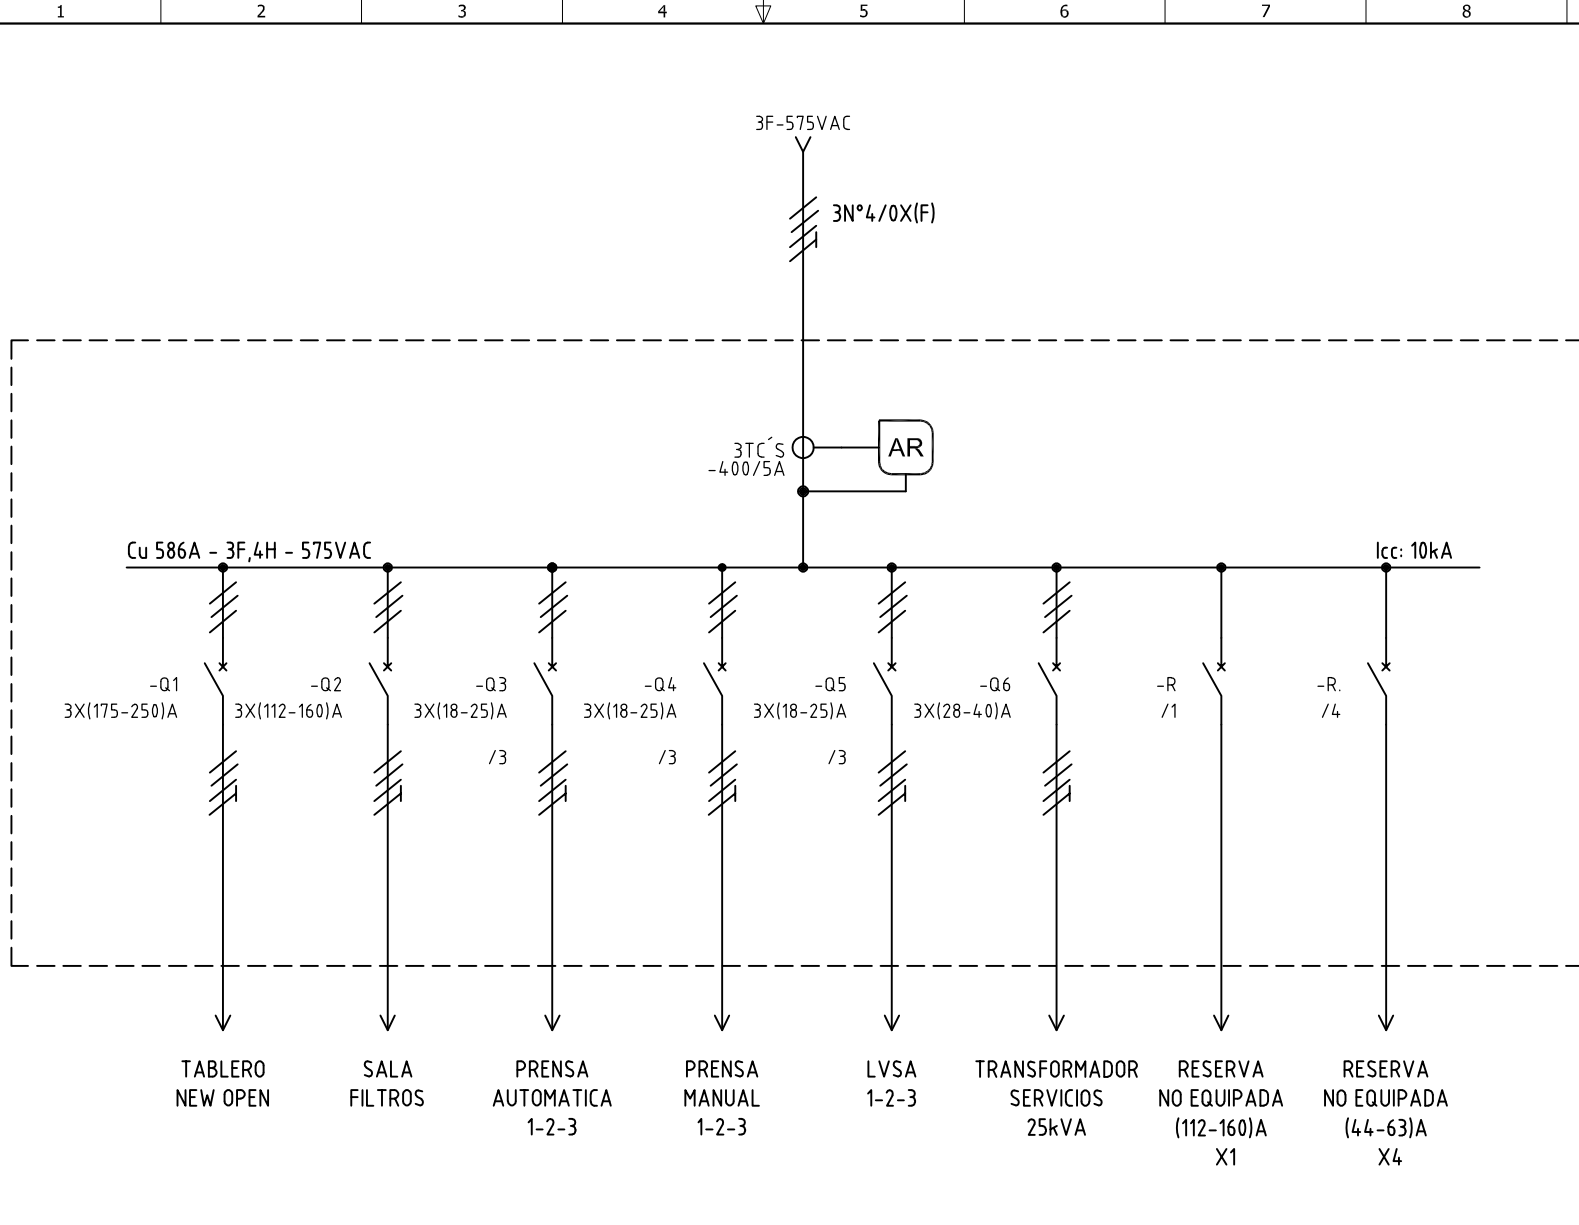

The label, box and all information contained on this plane are property exclusive of Metalandes S.A.S. and no puede ser copiado, usado o distribuido sin el debido permiso de Metalandes S.A.S.

DISEÑO PLANO:	FECHA:
D. MADRID	24/05/2021
DISEÑO:	FECHA:
COLHILADOS	

METALANDES S.A.S

CLIENTE: COLHILADOS	ORDEN DE PRODUCCIÓN: 25998-1
PROYECTO: COLHILADOS ML 575V	ML 575 V 10KA
CONTENIDO: UNIFILAR	RESPONSABLE DEL PROYECTO: E. GRAJALES
RUTA DE ARCHIVO: D:\1.TEMP DIBUJO\2021\C\COLHILADOS\OP 25998 COLHILADOS ML 575V\ELECTRICOS\AU1 UNIFILAR.dwg	FECHA DE IMPRESIÓN: 05-24-2021

VERSIÓN: 01
ESQUEMA: AU1
HOJA:
DE: 10