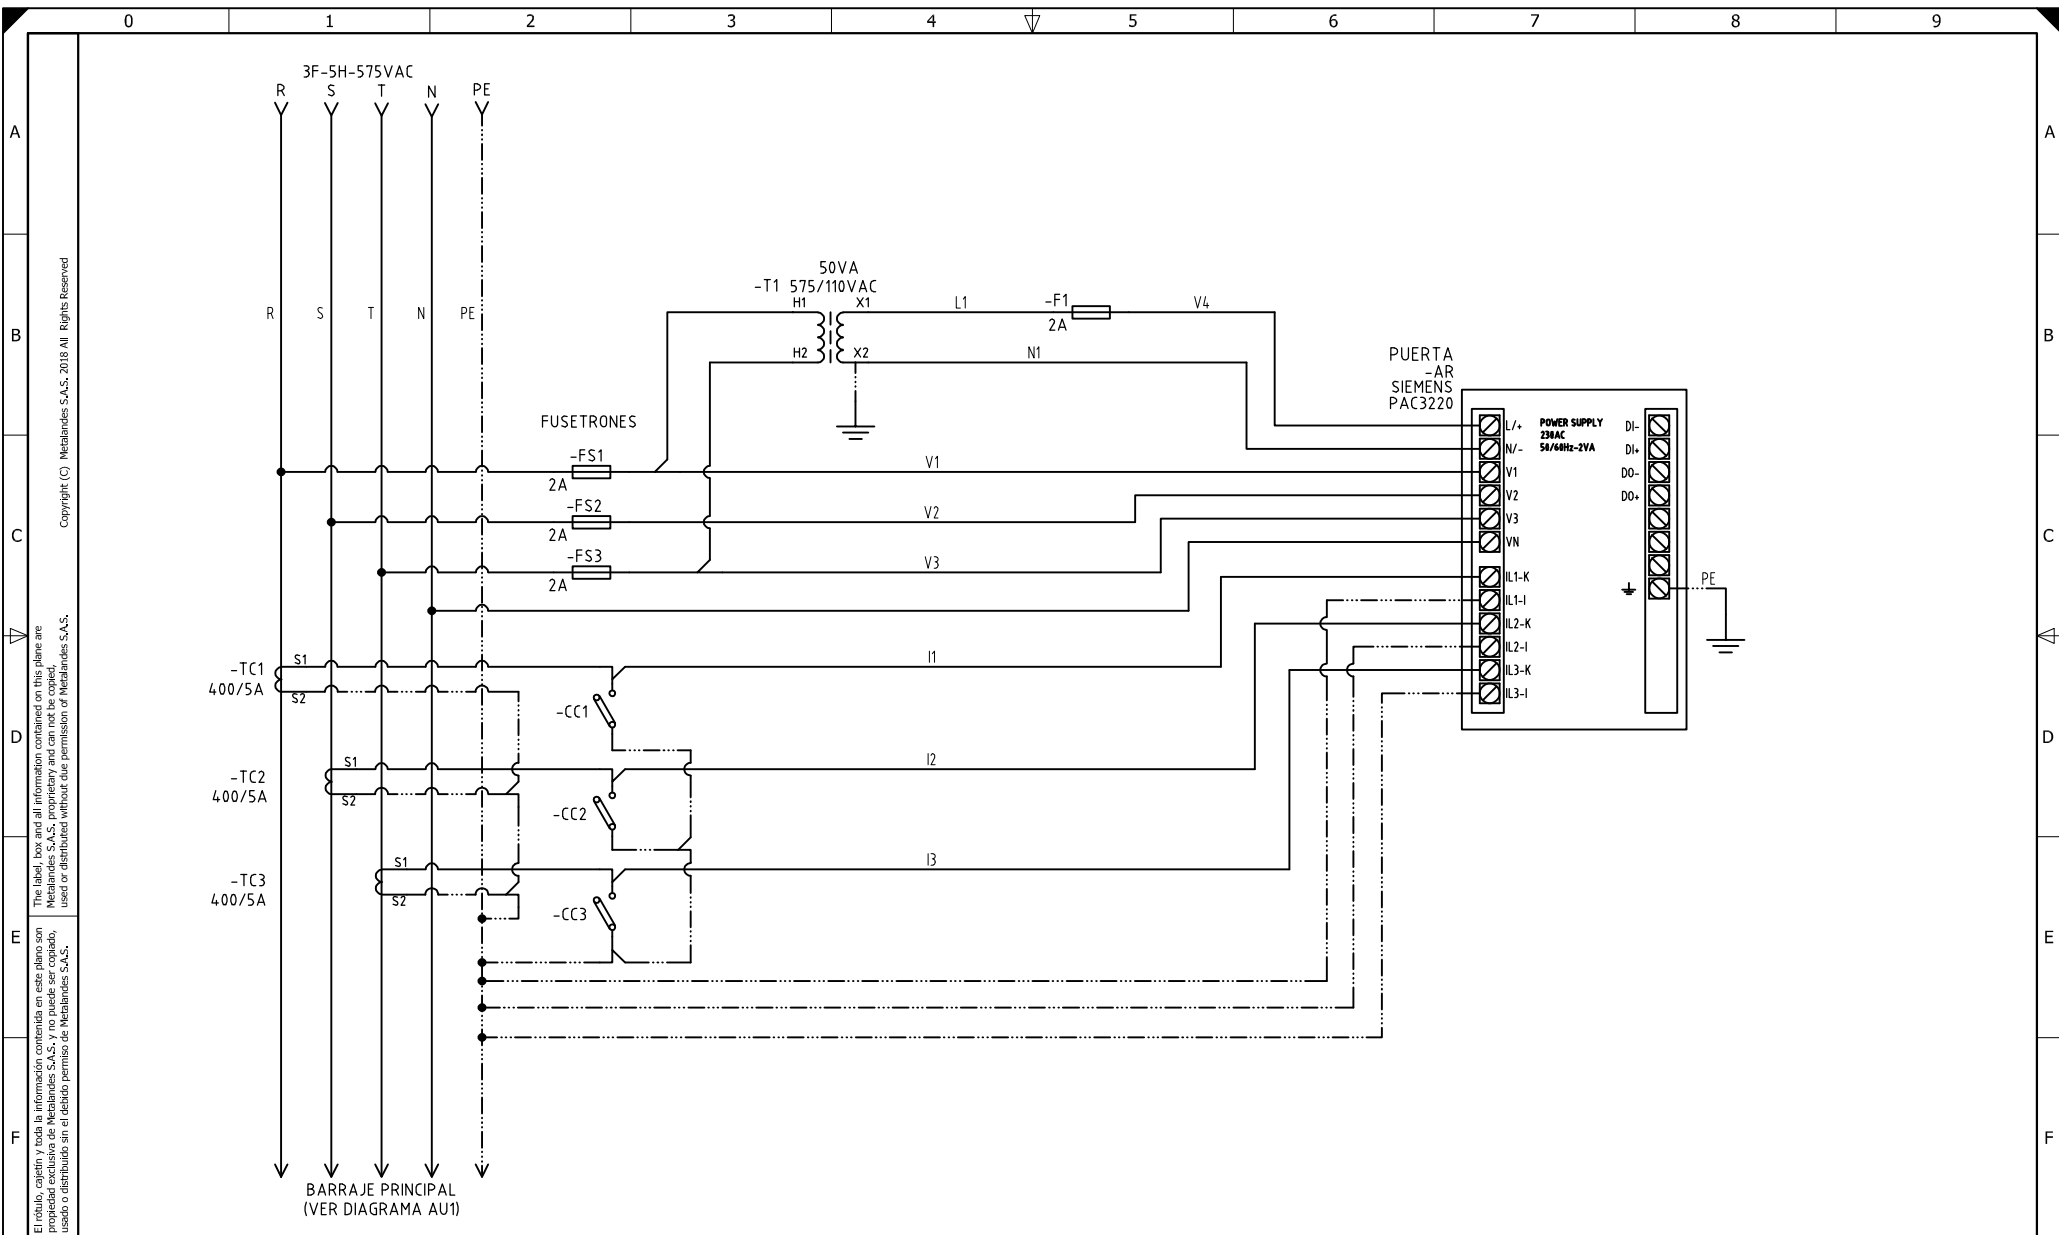

El título, cajetín y toda la información contenida en este plano son propiedad exclusiva de Metalandes S.A.S., y no puede ser copiado, usado o distribuido sin el debido permiso de Metalandes S.A.S. Copyright (C) Metalandes S.A.S. 2018 All Rights Reserved.

DISEÑO PLANO:	FECHA:
D. MADRID	24/05/2021
DISEÑO:	FECHA:
COLHILADOS	

METALANDES S.A.S

CLIENTE: COLHILADOS	ORDEN DE PRODUCCIÓN: 25998-1
PROYECTO: COLHILADOS ML 575V	ML 575 V 10KA
CONTENIDO: ANALIZADOR DE REDES	
	RESPONSABLE DEL PROYECTO:
	E. GRAJALES

VERSIÓN: 01
ESQUEMA: A1
HOJA:
DE: 11
FECHA DE IMPRESIÓN:
05-24-2021

RUTA DE ARCHIVO: D:\1.TEMP DIBUJO\2021\C\COLHILADOS\OP 25998 COLHILADOS ML 575V\ELECTRICOS\A1 ANALIZADOR DE REDES.dwg