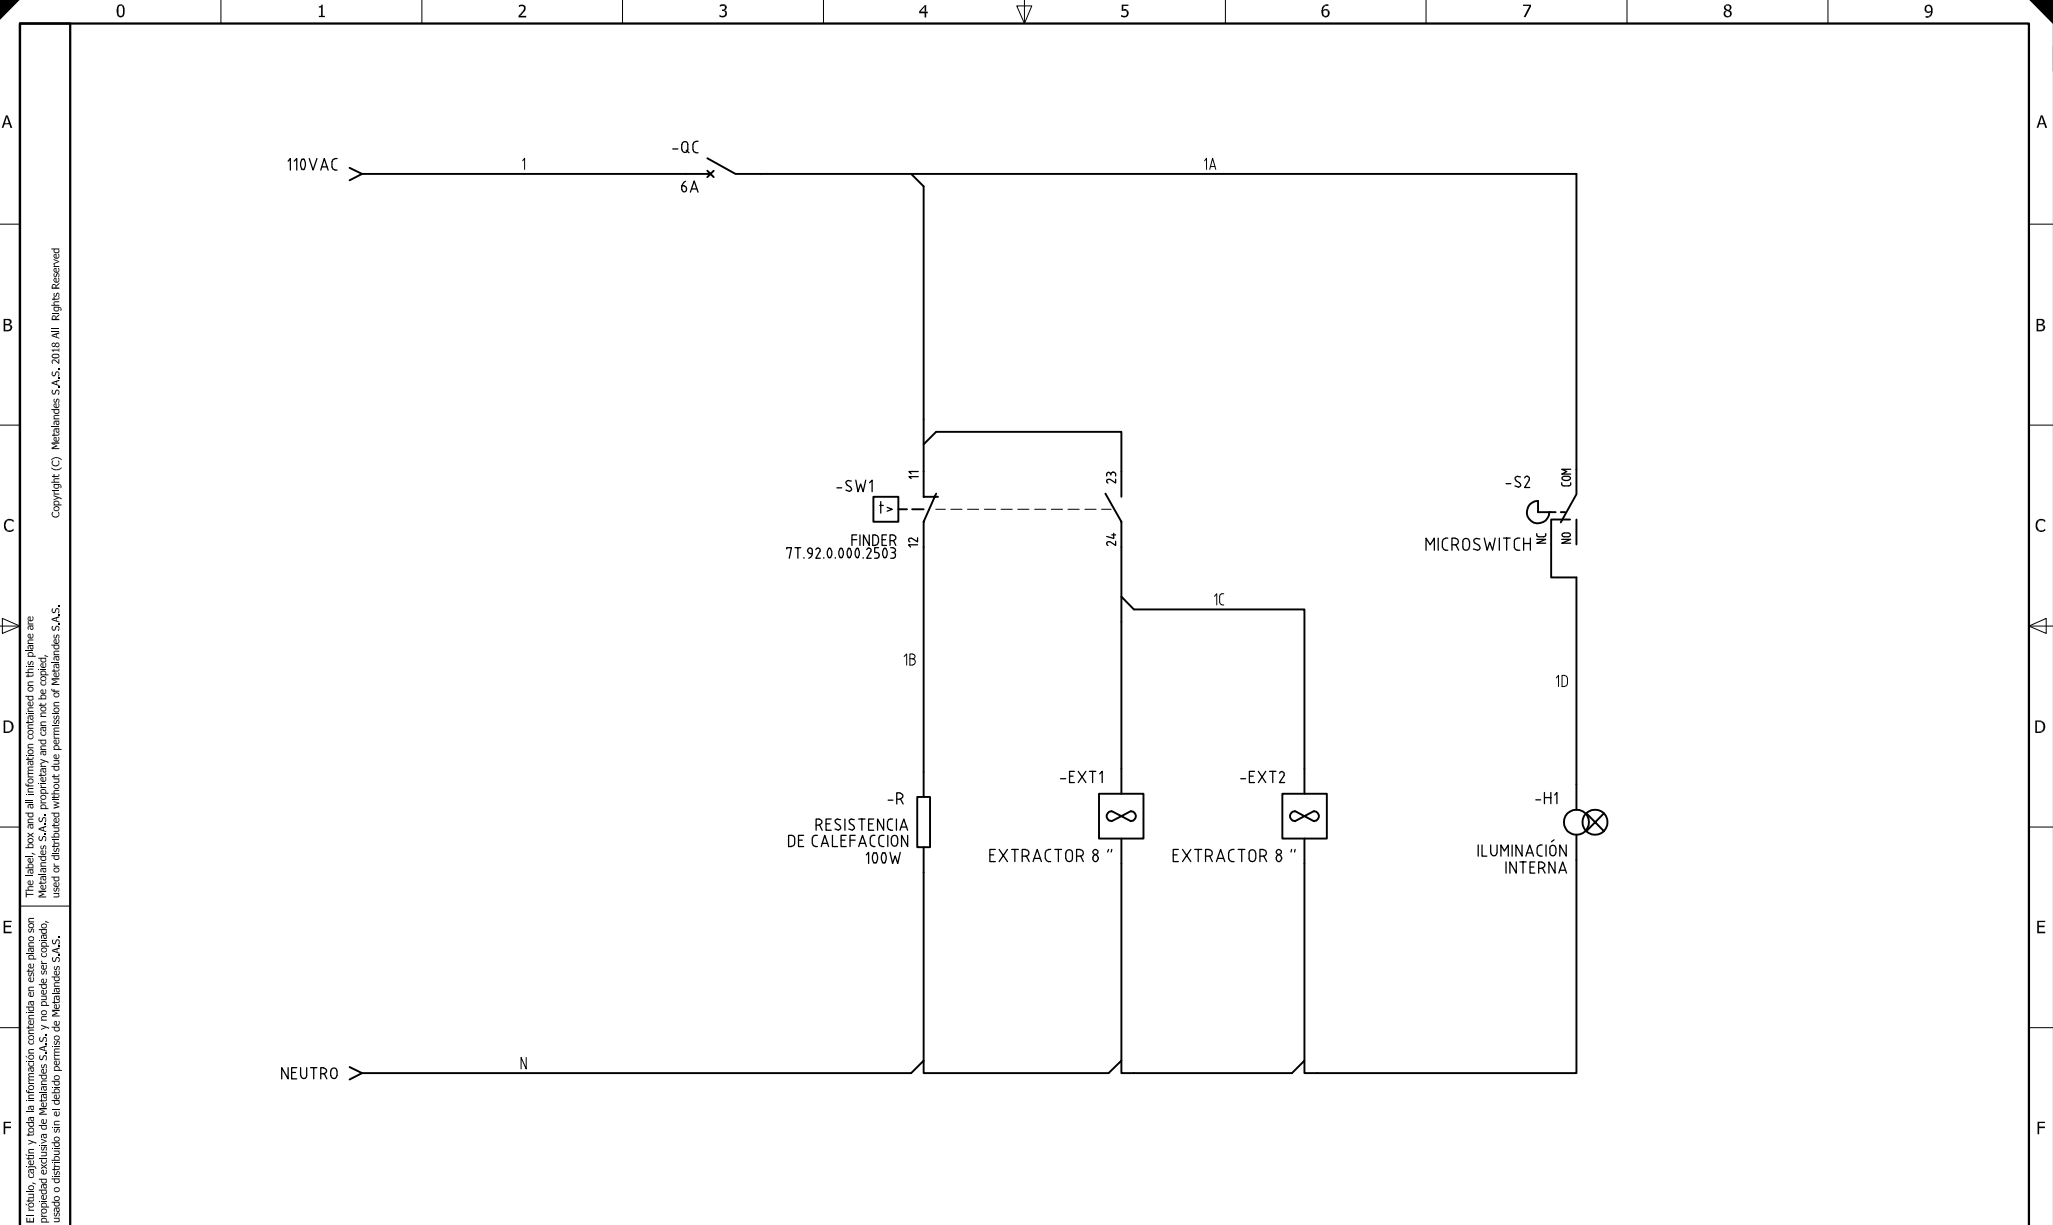

DISEÑO PLANO: D. MADRID  
 DISEÑO: VELPA

FECHA: 12/05/2021  
 FECHA:

CLIENTE: VELPA  
 PROYECTO: TABLERO DE TELECOMUNICACIONES  
 CONTENIDO: DIAGRAMA BYPASS CON UPS

ORDEN DE PRODUCCIÓN: 25932-1  
 TAB DE COMUNICACIONES  
 RESPONSABLE DEL PROYECTO: E. GRAJALES  
 VERSIÓN: 01  
 ESQUEMA: A1  
 HOJA: 9  
 FECHA DE IMPRESIÓN: 07-10-2021

RUTA DE ARCHIVO: D:\1.TEMP DIBUJO\2021\VELPA\OP 25932 TABLERO DE TELECOMUNICACIONES\ELECTRICOS\A1 CONTROL .dwg

El título, cajetín y toda la información contenida en este plano son propiedad exclusiva de Metalandes S.A.S. y no puede ser copiado, usado o distribuido sin el debido permiso de Metalandes S.A.S. Copyright (C) Metalandes S.A.S. 2018 All Rights Reserved

DISEÑO PLANO:	FECHA:
D. MADRID	12/05/2021
DISEÑO:	FECHA:
VELPA	

**METALANDES S.A.S**

CLIENTE: VELPA	ORDEN DE PRODUCCIÓN: 25932-1
PROYECTO: TABLERO DE TELECOMUNICACIONES	TAB DE COMUNICACIONES
CONTENIDO: CONTROL VENTILACION E ILUMINACION	RESPONSABLE DEL PROYECTO: E. GRAJALES
RUTA DE ARCHIVO: D:\1.TEMP DIBUJO\2021\VELPA\OP 25932 TABLERO DE TELECOMUNICACIONES\ELECTRICOS\A2 SERVICIOS COMUNES.dwg	