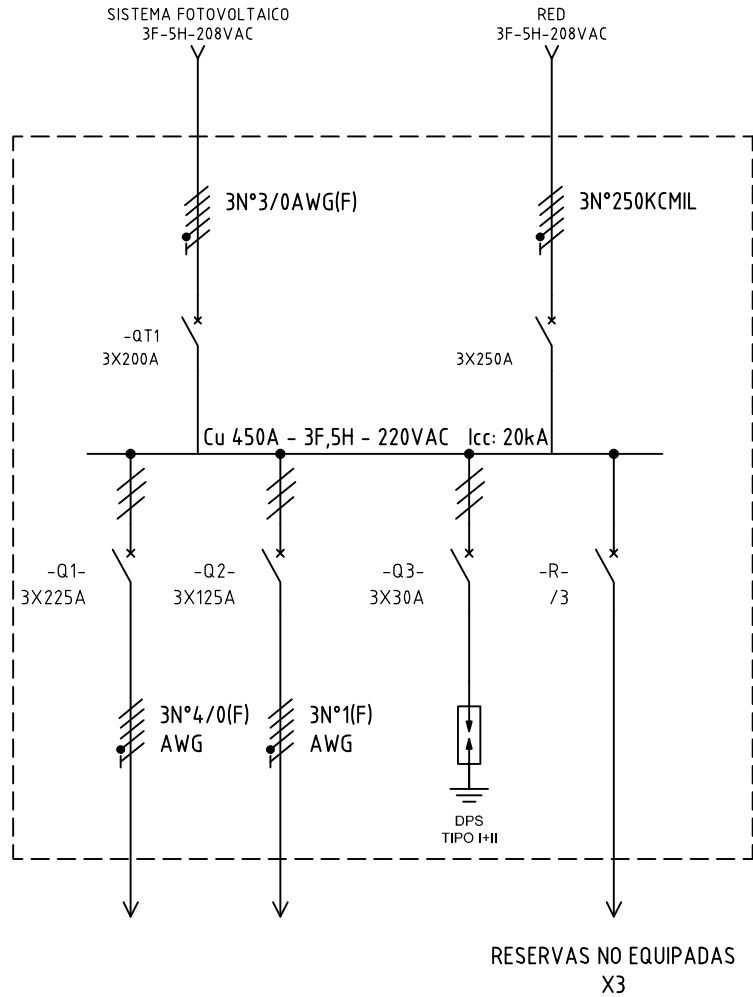

DISEÑO PLANO: D. MADRID
 FECHA: 07/05/2021
 DISEÑO: PROMONTAJES
 FECHA:

METALANDES S.A.S

CLIENTE: PROMONTAJES
 PROYECTO: TABLERO DE DISTRIBUCION NOVAVENTA
 CONTENIDO: UNIFILAR

ORDEN DE PRODUCCIÓN: 25918-1
 TAB DE DISTRIBUCION
 RESPONSABLE DEL PROYECTO:
 F. ARREDONDO

VERSIÓN: 01
 ESQUEMA: AU1
 HOJA:
 DE: 10
 FECHA DE IMPRESIÓN:
 05-07-2021

RUTA DE ARCHIVO: D:\1.TEMP DIBUJO\2021\PI\PROMONTAJES\OP 25918 TAB DISTRIBUCION NOVAVENTA\ELECTRICOS\VAU1 UNIFILAR.dwg