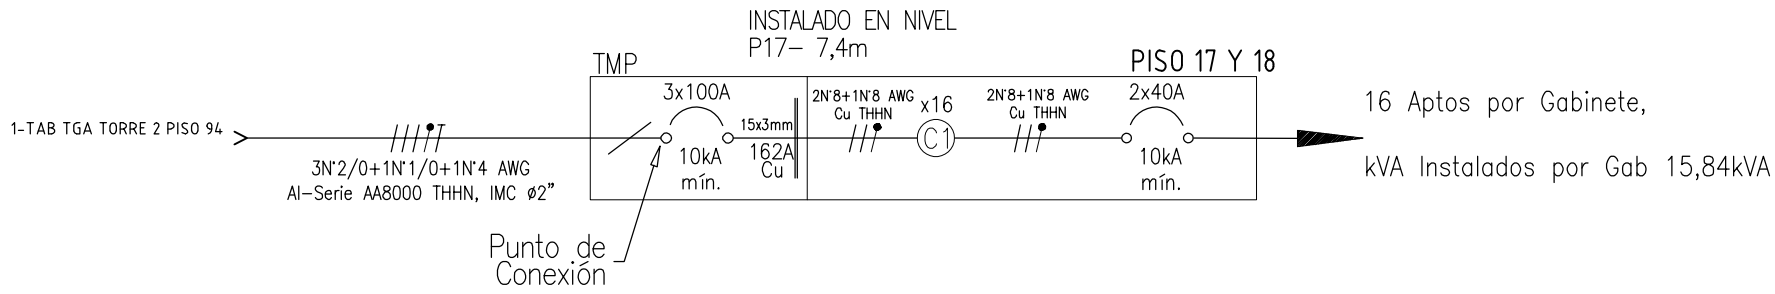

The label, box and all information contained on this plane are property exclusive of Metalandes S.A.S. and no puede ser copiado, usado o distribuido sin el debido permiso de Metalandes S.A.S.

DISEÑO PLANO: D. MADRID
DISEÑO: MENSULA

FECHA: 30/09/20221
FECHA:

CLIENTE: MENSULA
PROYECTO: AIRES DEL CAMPO TORRE 2
CONTENIDO: UNIFILAR

ORDEN DE PRODUCCIÓN: 25908-4
TAB TMP PISO 3 AL 26

RESPONSABLE DEL PROYECTO: E. GRAJALES

VERSIÓN: 01
ESQUEMA: DUB
HOJA: DE: 24
FECHA DE IMPRESIÓN: 11-26-2021

RUTA DE ARCHIVO: D:\1.TEMP DIBUJO\2021\M\MENSULA\OP 25908 AIRES DEL CAMPO TORRE 2\ELECTRICOS\DUB UNIFILAR.dwg