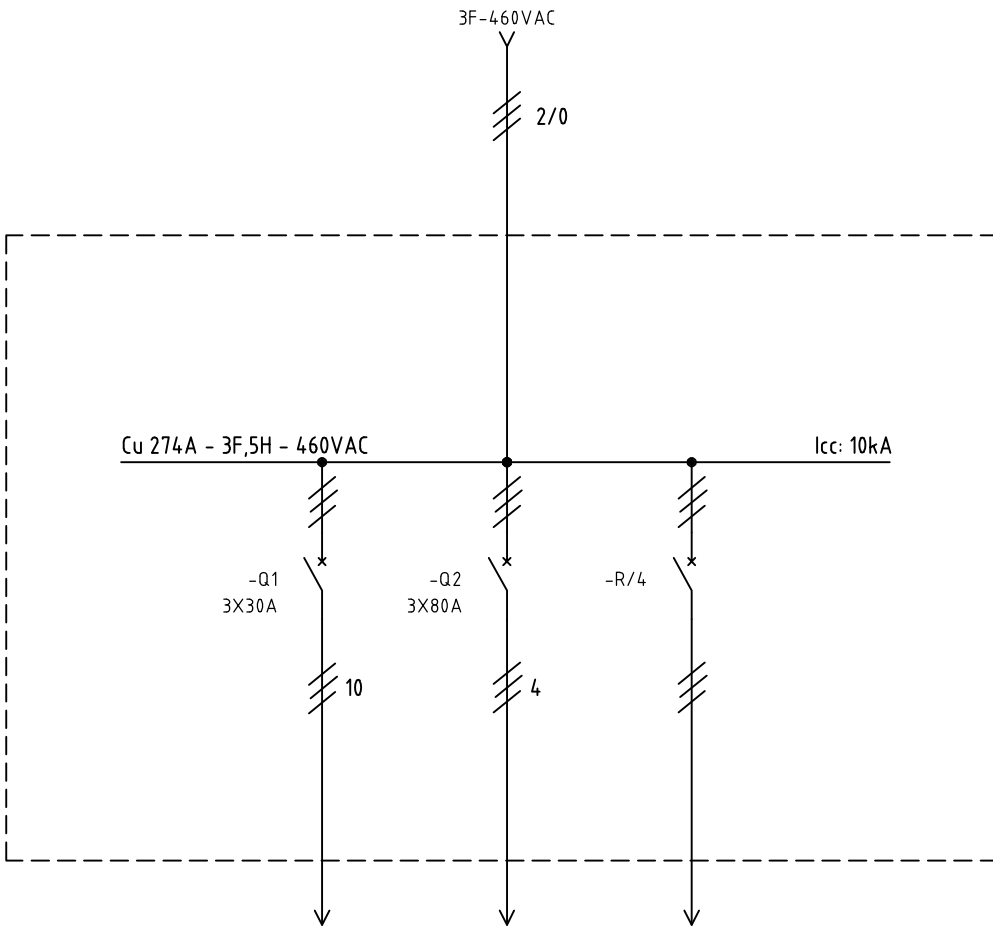

The label, box and all information contained on this plane are property exclusive of Metalandes S.A.S. and no can be copied, used or distributed without due permission of Metalandes S.A.S.

DISEÑO PLANO:
D. MADRID
DISEÑO:
INVESA

FECHA:
27/04/2021
FECHA:

METALANDES S.A.S

CLIENTE: INVESA
PROYECTO: TALLERES EN PATIO DE TANQUES
CONTENIDO: UNIFILAR

ORDEN DE PRODUCCIÓN: 25907-1
ML DISTRIBUCION
6 PUESTOS 460V
RESPONSABLE DEL PROYECTO:
J. LONDOÑO

VERSIÓN: 01
ESQUEMA: AU1
HOJA:
DE: 11
FECHA DE IMPRESIÓN:
04-27-2021

ruta de archivo: D:\1.TEMP DIBUJO\2021\1\INVESA\OP 25907 TALLERES EN PATIO DE TANQUES\ELECTRICOS\AU1 UNIFILAR.dwg