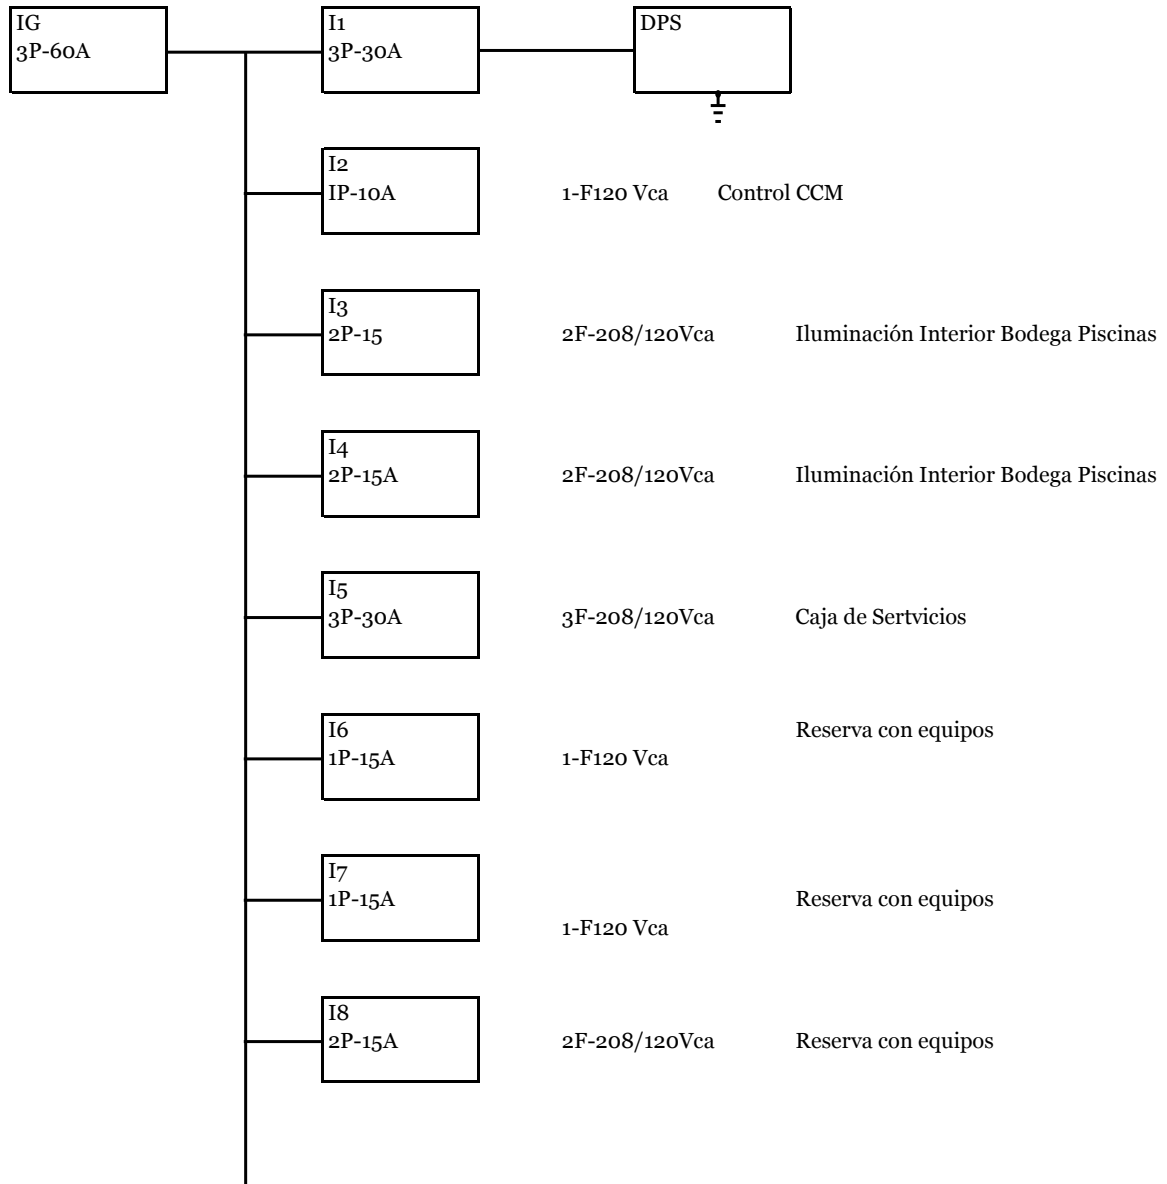

TABLERO GENERAL PARA SERVICIOS DE 208/120Vca- 10 Ka a 220Vca

El TAB-208 será marca TERCOL con interruptor general de 3P-60A- 10 Ka a 208V+ DPS

Este Tablero los suministra MSS

**CAJASPARA SERVICIOS-3F-220Vca -10Ka**

- 3P-30 Interruptor general
- A Toma trifasico 32A Polo a tierra con clavija
- B Toma 20A 220V con polo a tierra sin clavija
- C Toma 15A-115V con polo a tierra sin clavija

Dimensiones en metros	m2	Kg
Altura	0,4	0,88 11,88
Ancho	0,4	####
Profundidad	0,2	
Lamina	16	
Color	RAL 7032	
IP	60	

**LISTA DE EQUIPOS**

Item	Cant.	Nombre
1	1	Interruptor de 3P-30A
2	1	Interruptor de 3P-30A
3	1	Interruptor de 2P-20A
4	2	Interruptor de 1P-16A
5	3	Peine trifásico
6	1	Tomas 15 A - 115V polo a tierra
7	1	Tma 20A - 220 V polo a tierra + clavija
8	1	Toma 3P-32A 3F-220V- Polo a tierra + clavija
9	1	Barra para tierra 3 puntos de conexión
	1	Barra pa neutro un punto de conexión