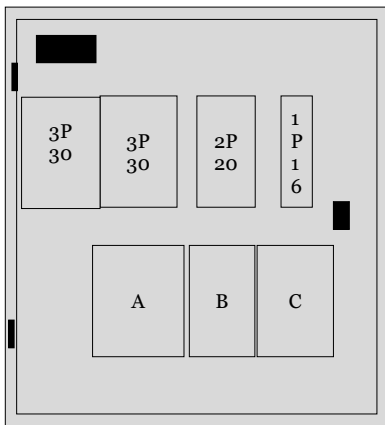

TABLERO GENERAL PARA SERVICIOS DE 208/120Vca- 10 Ka a 220Vca

El TAB-208 será marca TERCOL con interruptor general de 3P-60A- 10 Ka a 208V+ DPS

Este Tablero los suministra MSS

**CAJASPARA SERVICIOS-3F-220Vca -10Ka**

- 3P-30 Interruptor general
- A Toma trifasico 32A Polo a tierra con clavija
- B Toma 20A 220V con polo a tierra sin clavija
- C Toma 15A-115V con polo a tierra sin clavija

Dimensiones en metros	m2	Kg
Altura	0,4	0,88 11,88
Ancho	0,4	####
Profundidad	0,2	
Lamina	16	
Color	RAL 7032	
IP	60	

**LISTA DE EQUIPOS**

Item	Cant.	Nombre
1	1	Interruptor de 3P-30A
2	1	Interruptor de 3P-30A
3	1	Interruptor de 2P-20A
4	2	Interruptor de 1P-16A
5	3	Peine trifásico
6	1	Tomas 15 A - 115V polo a tierra
7	1	Tma 20A - 220 V polo a tierra + clavija
8	1	Toma 3P-32A 3F-220V- Polo a tierra + clavija
9	1	Barra para tierra 3 puntos de conexión
	1	Barra pa neutro un punto de conexión