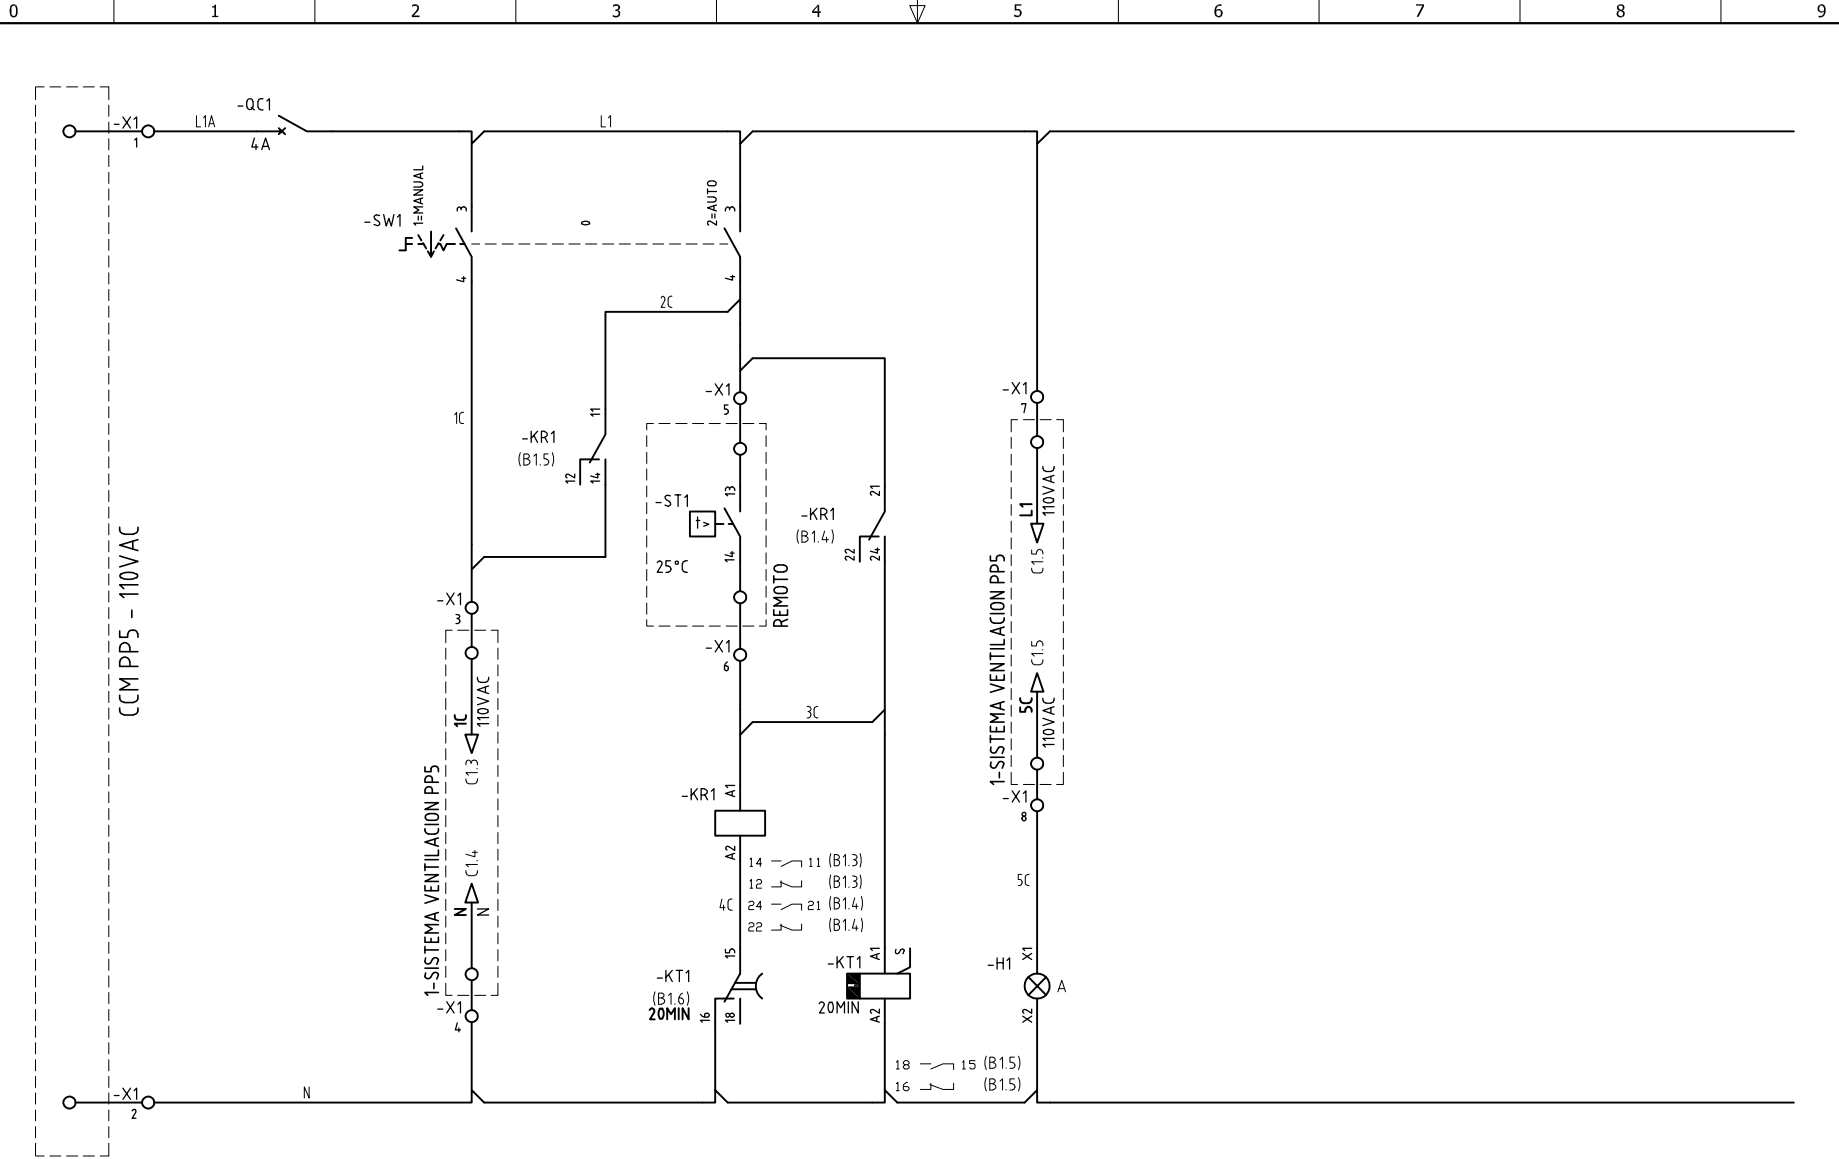

El título, cajetín y toda la información contenida en este plano son propiedad exclusiva de Metalandes S.A.S., y no puede ser copiado, usado o distribuido sin el debido permiso de Metalandes S.A.S.

Copyright (C) Metalandes S.A.S. 2018 All Rights Reserved

A

B

C

D

E

F

A

B

C

D

E

F

DISEÑO PLANO:
D. MADRID
DISEÑO:
INDUGEVI

FECHA:
03/05/2021
FECHA:

METALANDES S.A.S

CLIENTE: INDUGEVI
PROYECTO: PLANTA LA CLARITA
CONTENIDO: CONTROL VENTILACION

ORDEN DE PRODUCCIÓN: 25856-4
CAJA DE CONTROL PP5
RESPONSABLE DEL PROYECTO:
F. GONZALEZ

VERSIÓN: 01
ESQUEMA: D1
HOJA: 18
DE: 18
FECHA DE IMPRESIÓN:
06-01-2021

RUTA DE ARCHIVO: D:\1.TEMP DIBUJO\2021\1\INDUGEVI\OP 25856 PLANTA LA CLARITA\ELECTRICOS\D1 CONTROL VENTILACION.dwg