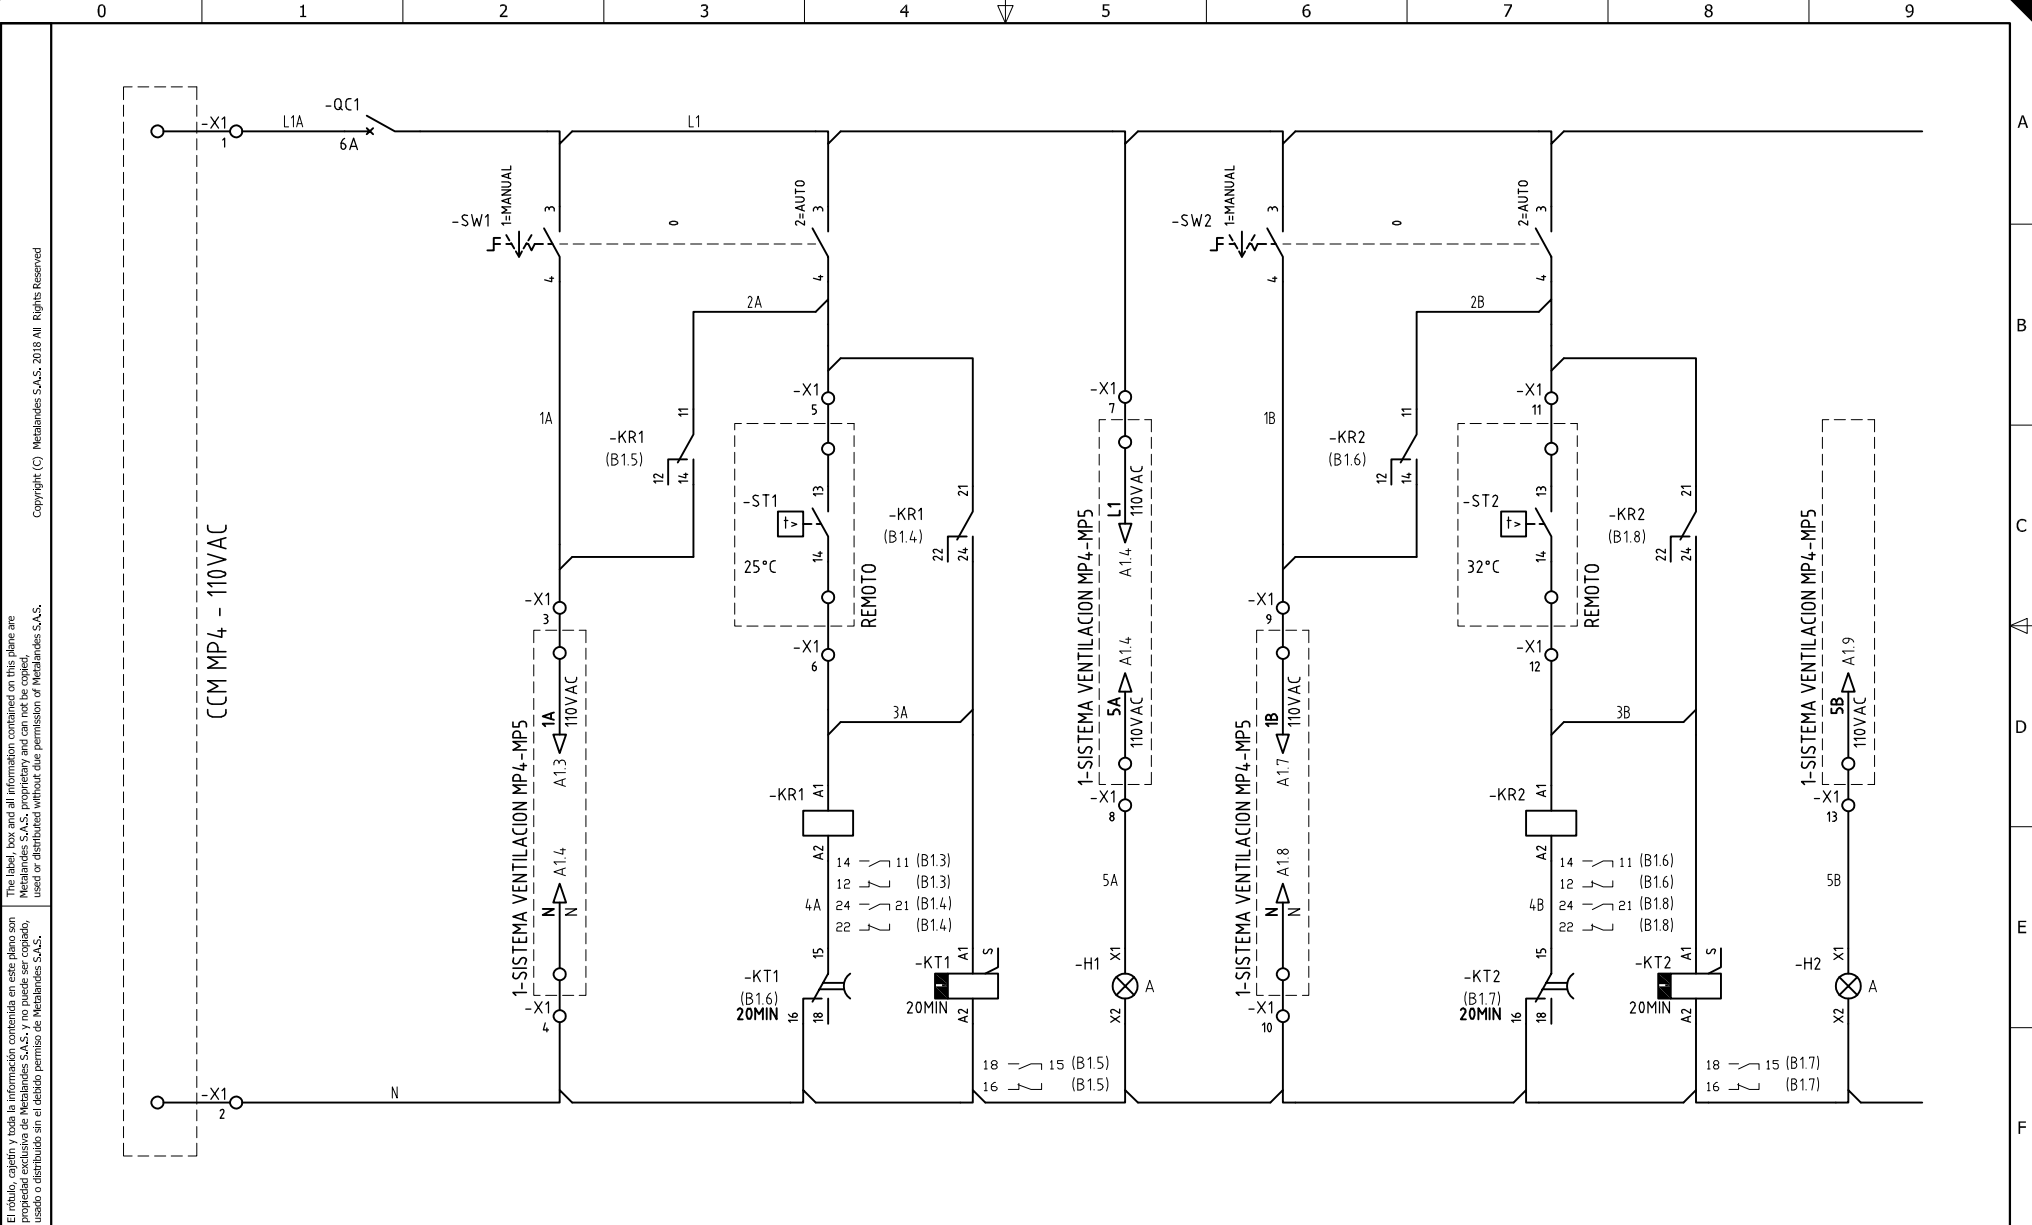

DISEÑO PLANO: D. MADRID  
 FECHA: 03/05/2021  
 DISEÑO: FECHA:  
 INDUGEVI

CLIENTE: INDUGEVI  
 PROYECTO: PLANTA LA CLARITA  
 CONTENIDO: CONTROL VENTILACION  
 ORDEN DE PRODUCCIÓN: 25856-2  
 CAJA DE CONTROL MP4-MP5  
 RESPONSABLE DEL PROYECTO:  
 F. GONZALEZ

VERSIÓN: 01  
 ESQUEMA: B1  
 HOJA: 13  
 DE: 18  
 FECHA DE IMPRESIÓN:  
 06-01-2021

RUTA DE ARCHIVO: D:\1.TEMP DIBUJO\2021\1\INDUGEVI\OP 25856 PLANTA LA CLARITA\ELECTRICOS\B1 CONTROL VENTILACION.dwg