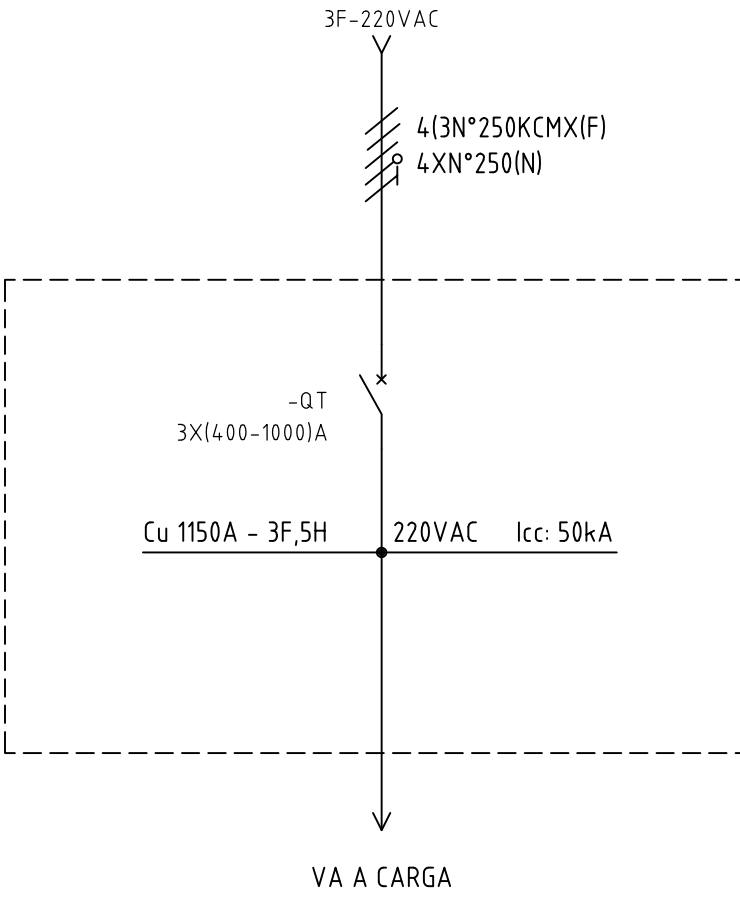

DISEÑO PLANO:  
D. MADRID  
DISEÑO:  
ELICO GROUP

FECHA:  
15/03/2021  
FECHA:

**METALANDES S.A.S**

CLIENTE: ELICO GROUP  
PROYECTO: CEDI SABANETA  
CONTENIDO: UNIFILAR

ORDEN DE PRODUCCIÓN: 25784-1  
TAB TOTALIZADOR 1000A  
RESPONSABLE DEL PROYECTO:  
D. CANO

VERSIÓN: 01  
ESQUEMA: AU1  
HOJA:  
DE: 10  
FECHA DE IMPRESIÓN:  
03-15-2021

RUTA DE ARCHIVO: D:\1. TEMP DIBUJO\2021\E\ELICO GROUP\OP 25784 CEDI SABANETA\ELECTRICOS\AU1 UNIFILAR.DWG