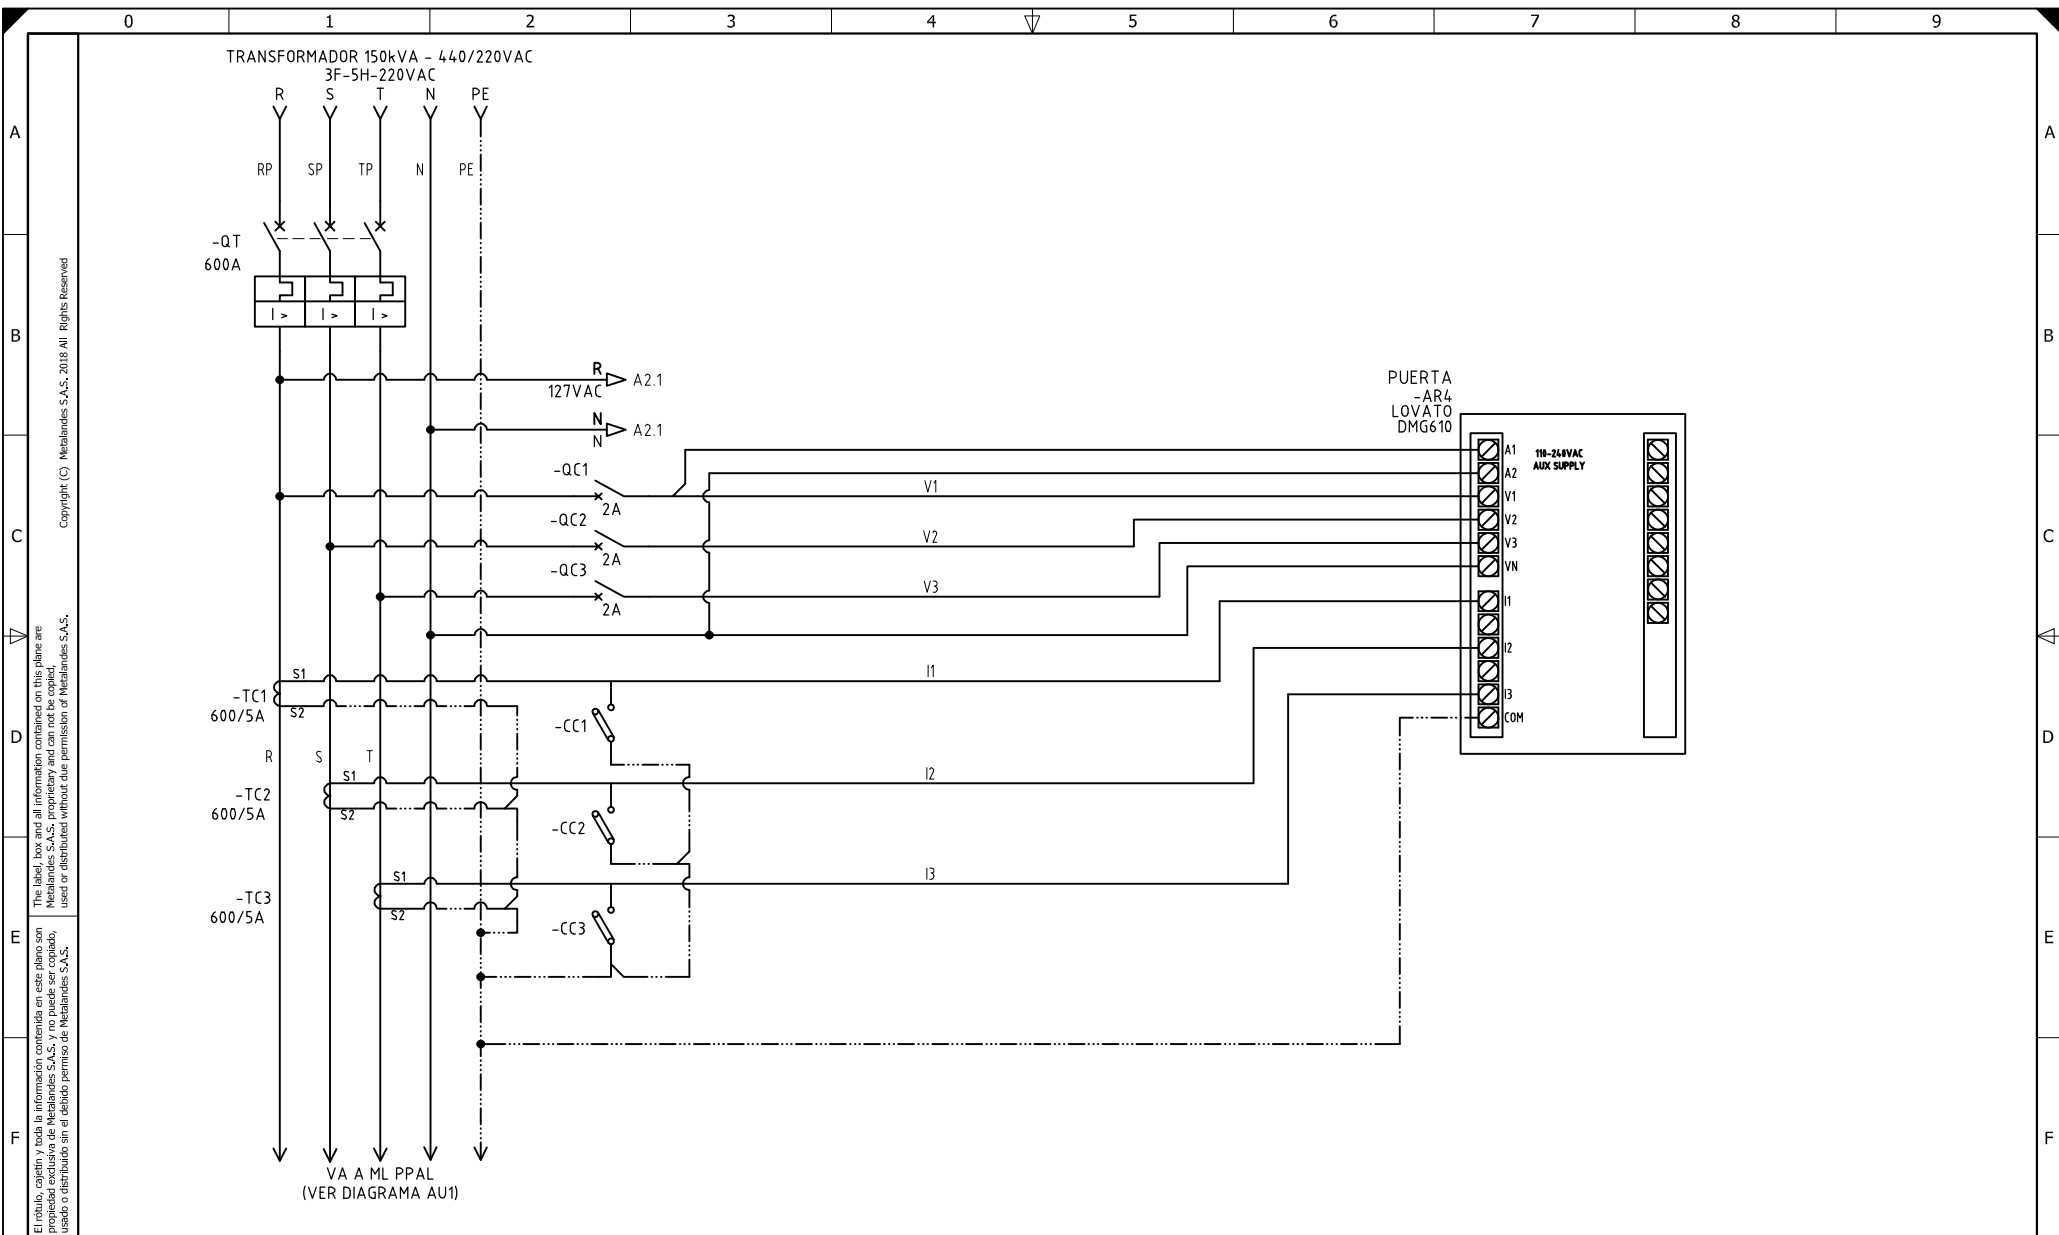

El título, cajetín y toda la información contenida en este plano son propiedad exclusiva de Metalandes S.A.S. y no puede ser copiado, usado o distribuido sin el debido permiso de Metalandes S.A.S.

DISEÑO PLANO:	FECHA:
D. MADRID	08/03/2021
DISEÑO:	FECHA:
ALIMENTOS FINCA	

METALANDES S.A.S

CLIENTE: ALIMENTOS FINCA	ORDEN DE PRODUCCIÓN: 25757-1
PROYECTO: FINCA MOSQUERA	TAB DISTRIBUCION 220VAC
CONTENIDO: ANALIZADOR DE REDES	RESPONSABLE DEL PROYECTO:
	F. GONZALEZ
RUTA DE ARCHIVO: D:\1.TEMP DIBUJO\2021\FINCA\OP 25757 FINCA MOSQUERA\ELECTRICOS\A1 ANALIZADOR DE REDES.dwg	

VERSIÓN: 01
ESQUEMA: A1
HOJA:
DE: 11
FECHA DE IMPRESIÓN:
04-26-2021