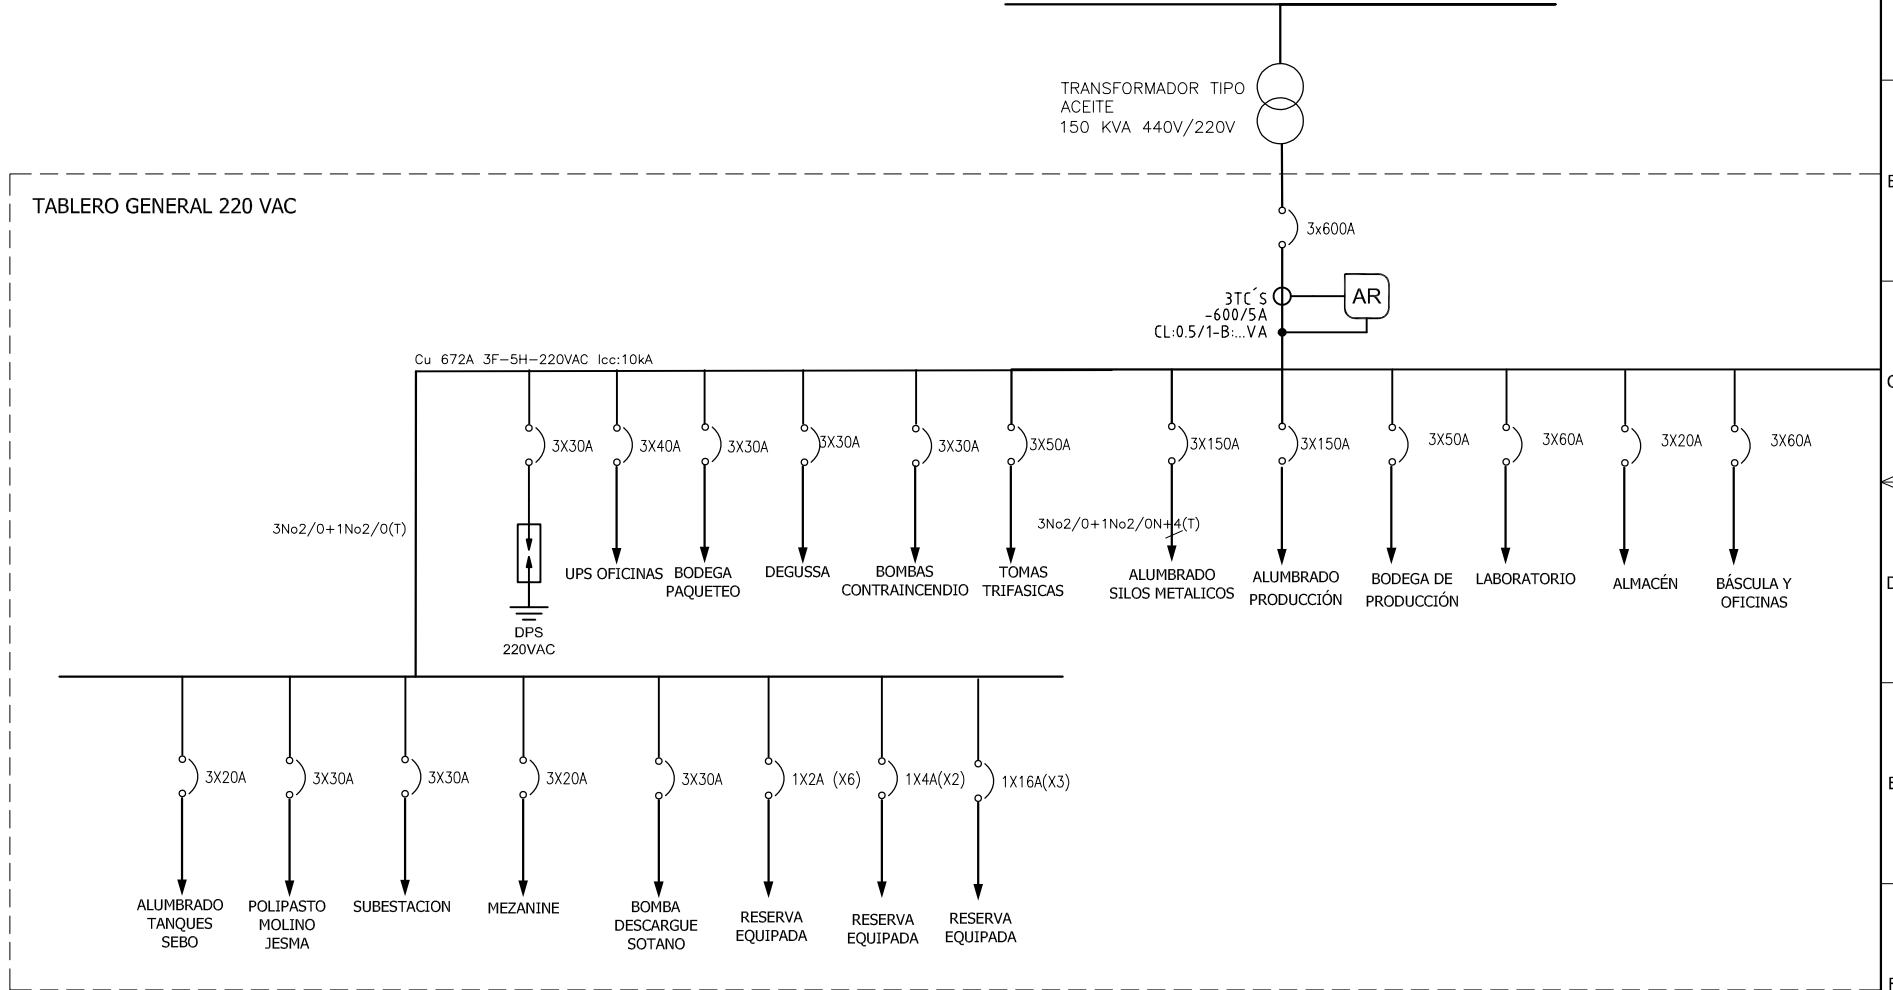

DIAGRAMA UNIFILAR GENERAL 220V

DIAGRAMA UNIFILAR ACTUAL 220VCA

El título, cajetín y toda la información contenida en este plano son propiedad exclusiva de Metalandes S.A.S. y no puede ser copiado, usado o distribuido sin el debido permiso de Metalandes S.A.S.

DISEÑO PLANO: D. MADRID
DISEÑO: ALIMENTOS FINCA

FECHA: 08/03/2021
FECHA:

METALANDES S.A.S

CLIENTE: ALIMENTOS FINCA
PROYECTO: FINCA MOSQUERA
CONTENIDO: UNIFILAR

ORDEN DE PRODUCCIÓN: 25757-1
TAB DISTRIBUCION 220VAC
RESPONSABLE DEL PROYECTO: F. GONZALEZ

RUTA DE ARCHIVO: D:\1.TEMP DIBUJO\2021\F\FINCA\OP 25757 FINCA MOSQUERA\ELECTRICOS\AU1 UNIFILAR.dwg

VERSIÓN: 01
ESQUEMA: AU1
HOJA:
DE: 10
FECHA DE IMPRESIÓN:
04-28-2021