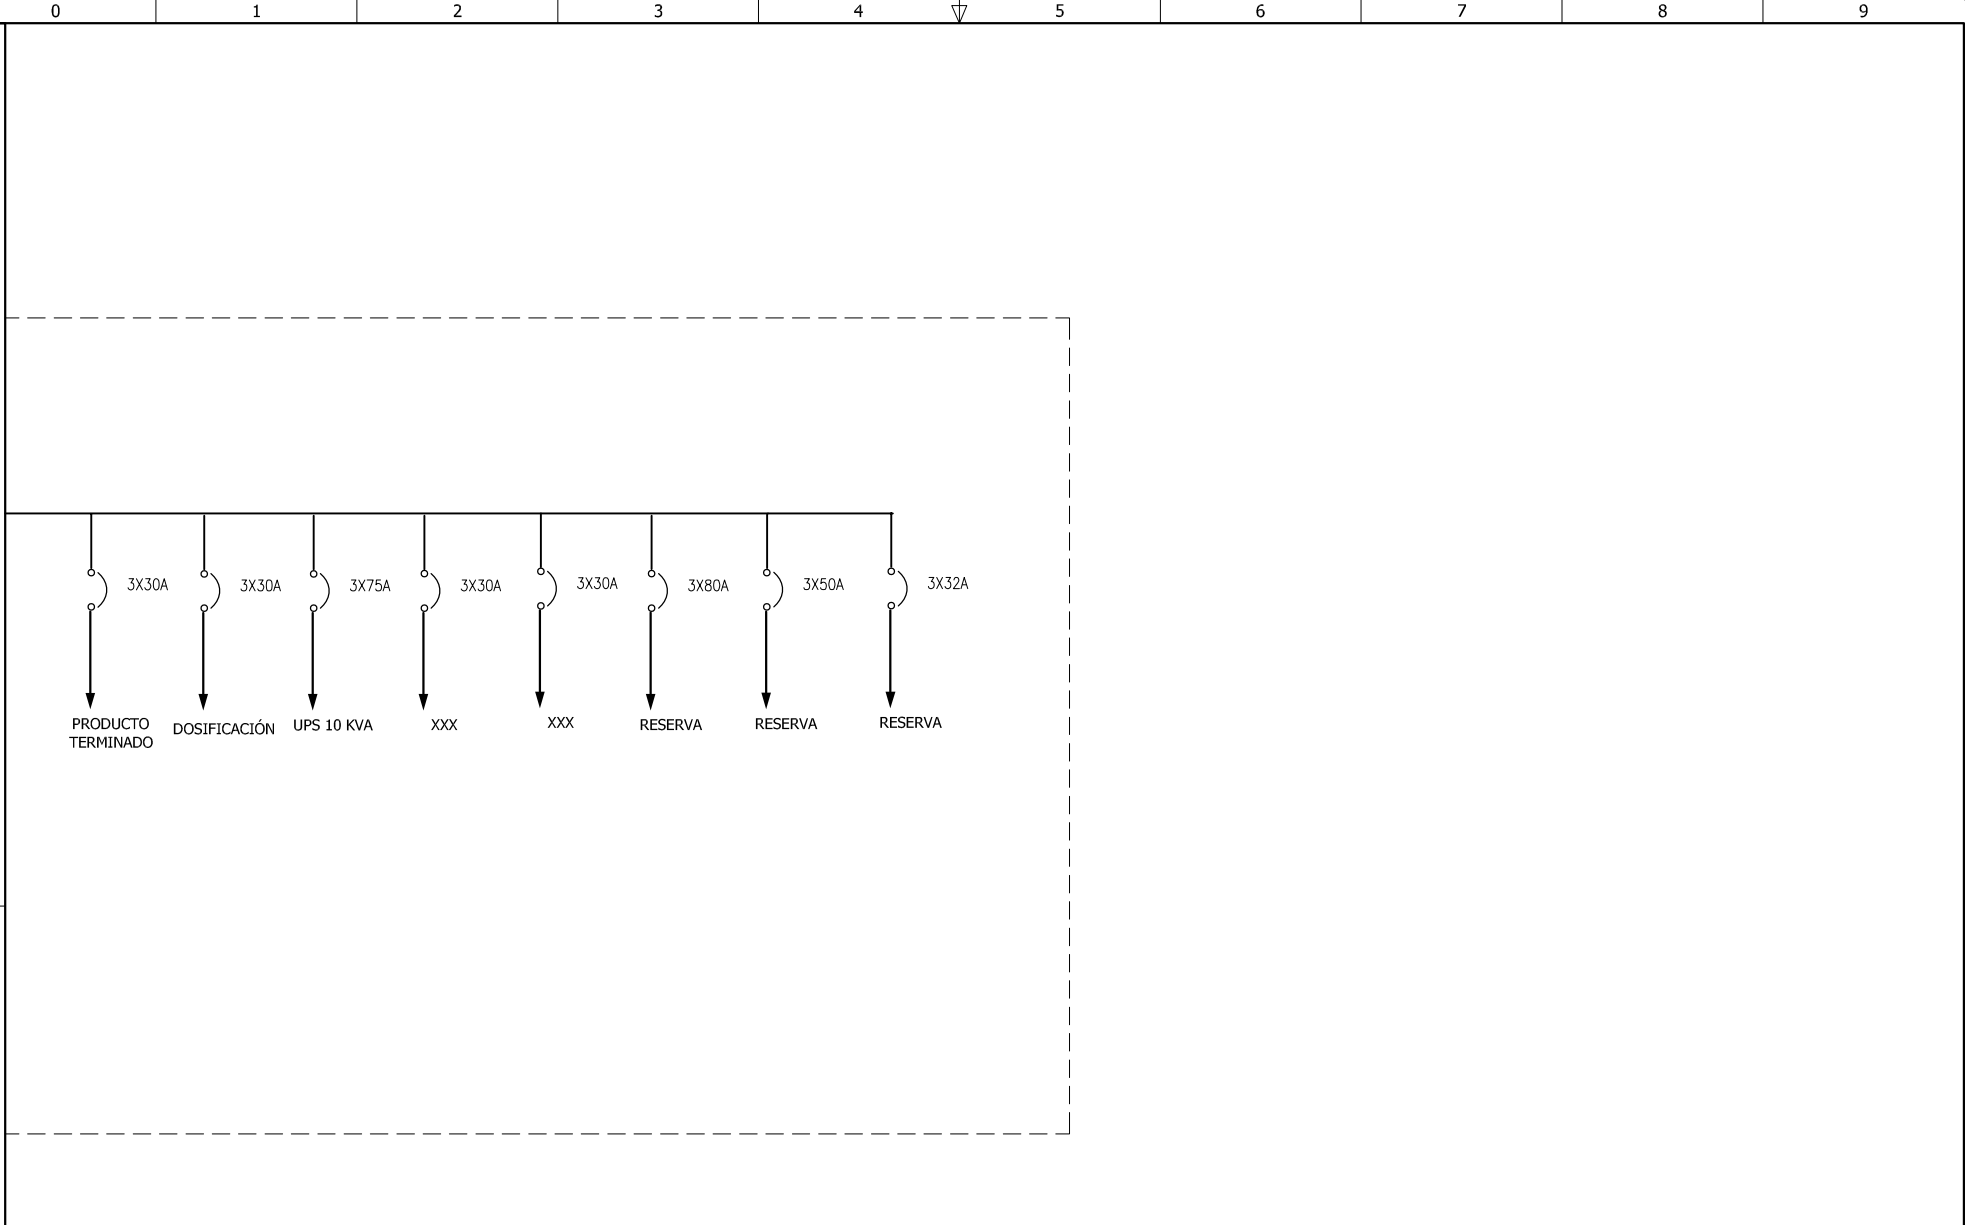

El título, cajetín y toda la información contenida en este plano son propiedad exclusiva de Metalandes S.A.S. y no puede ser copiado, usado o distribuido sin el debido permiso de Metalandes S.A.S.

DISEÑO PLANO:	FECHA:
D. MADRID	08/03/2021
DISEÑO:	FECHA:
ALIMENTOS FINCA	

METALANDES S.A.S

CLIENTE: ALIMENTOS FINCA	ORDEN DE PRODUCCIÓN: 25757-1
PROYECTO: FINCA MOSQUERA	TAB DISTRIBUCION 220VAC
CONTENIDO: UNIFILAR	RESPONSABLE DEL PROYECTO: F. GONZALEZ
RUTA DE ARCHIVO: D:\1.TEMP DIBUJO\2021\F\FINCA\OP 25757 FINCA MOSQUERA\ELECTRICOS\AU2 UNIFILAR.dwg	

VERSIÓN: 01
ESQUEMA: AU2
HOJA: DE: 12
FECHA DE IMPRESIÓN: 04-26-2021