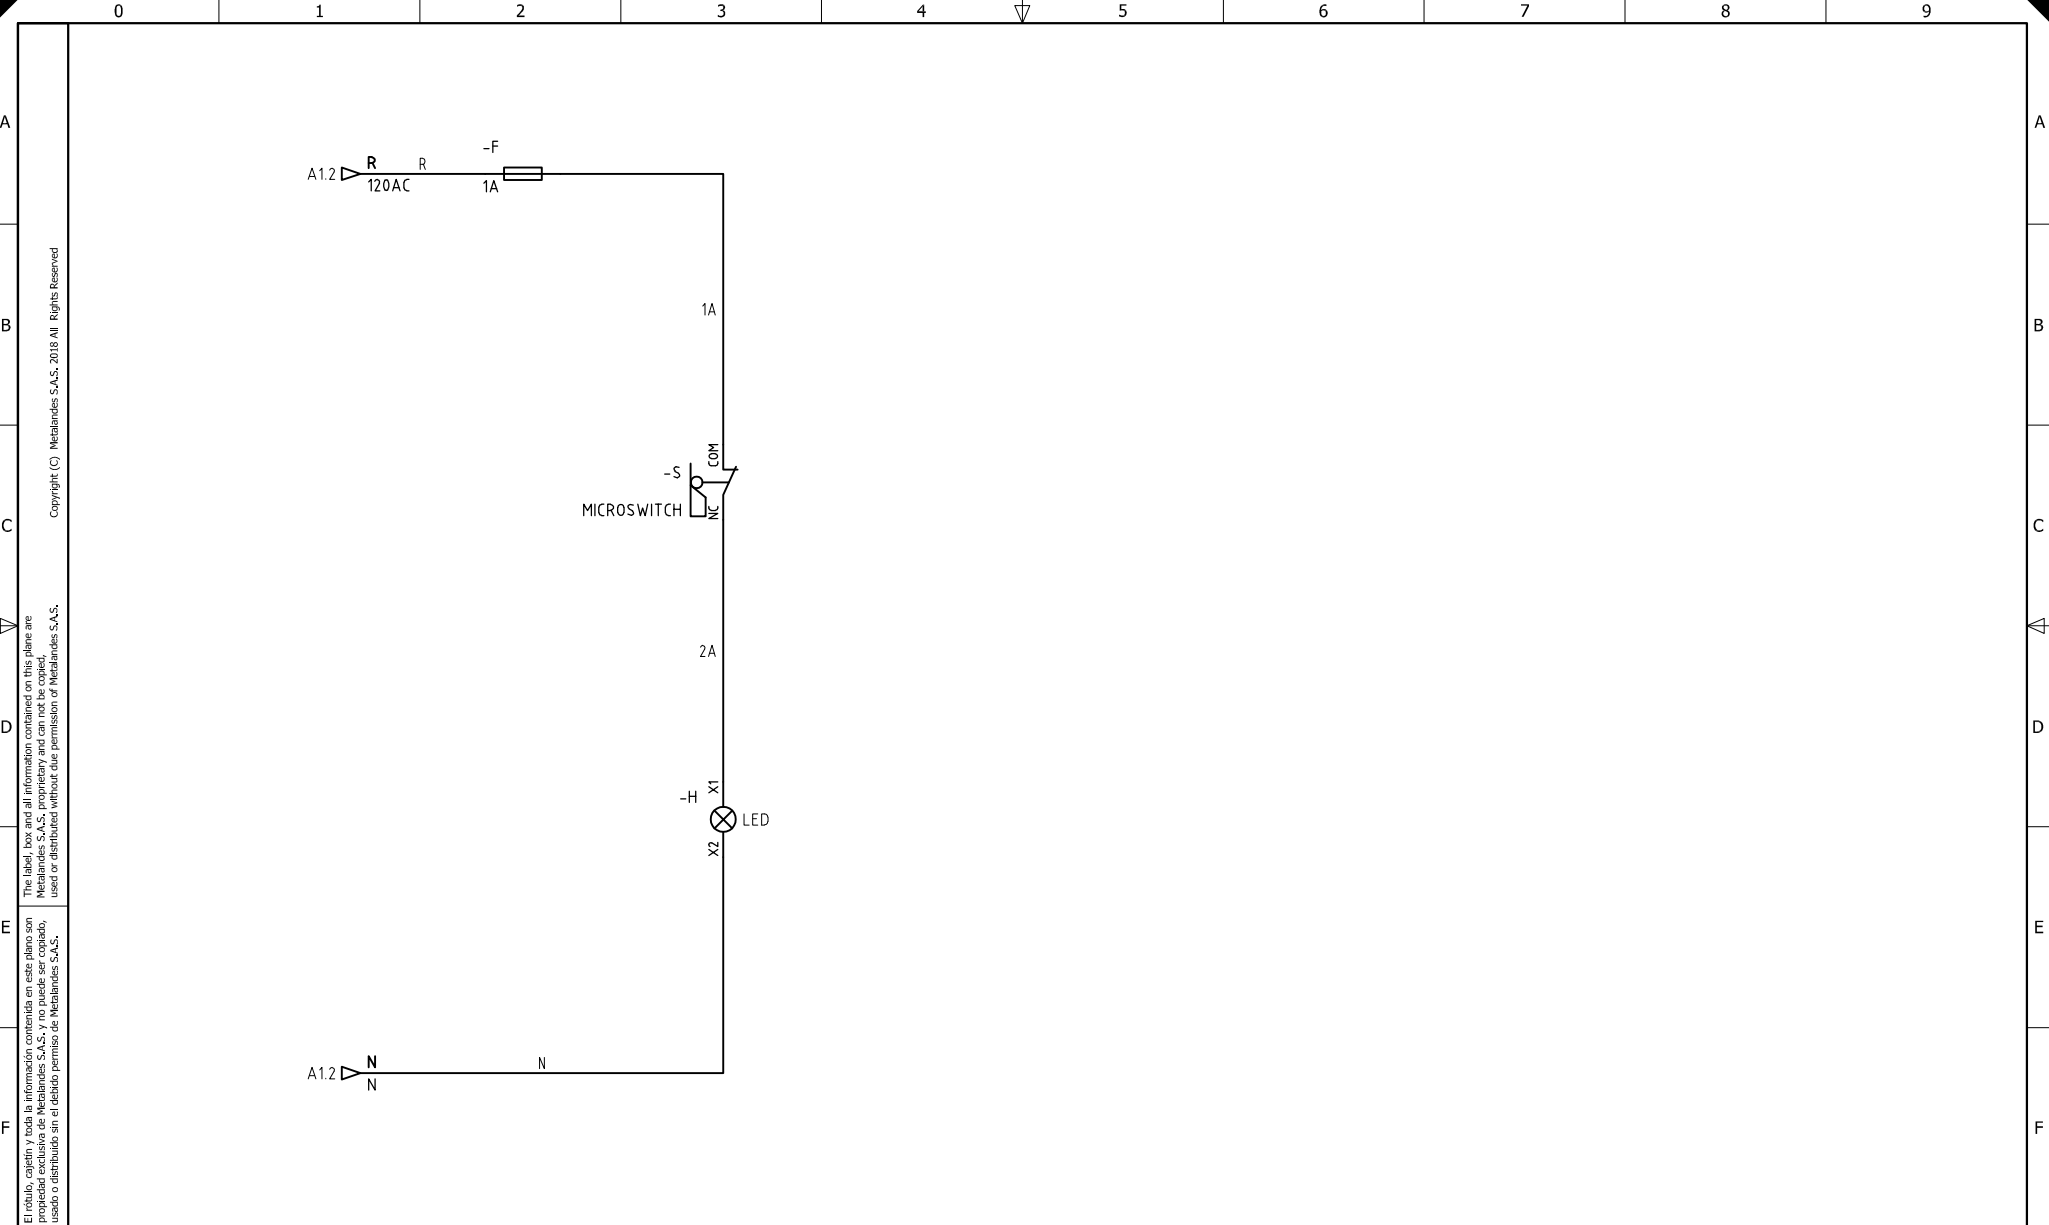

El título, cajetín y toda la información contenida en este plano son propiedad exclusiva de Metalandes S.A.S., y no puede ser copiado, usado o distribuido sin el debido permiso de Metalandes S.A.S.
Copyright (C) Metalandes S.A.S. 2018 All Rights Reserved

DISEÑO PLANO:	FECHA:
D. MADRID	08/03/2021
DISEÑO:	FECHA:
ALIMENTOS FINCA	

CLIENTE: ALIMENTOS FINCA	ORDEN DE PRODUCCIÓN: 25757-1
PROYECTO: FINCA MOSQUERA	TAB DISTRIBUCION 220VAC
CONTENIDO: CONTROL DE ILUMINACION	RESPONSABLE DEL PROYECTO: F. GONZALEZ
RUTA DE ARCHIVO: D:\1.TEMP DIBUJO\2021\F\FINCA\OP 25757 FINCA MOSQUERA\ELECTRICOS\A2 CONTROL DE ILUMINACION.dwg	

VERSIÓN: 01
ESQUEMA: A2
HOJA:
DE: 13
FECHA DE IMPRESIÓN: 04-26-2021