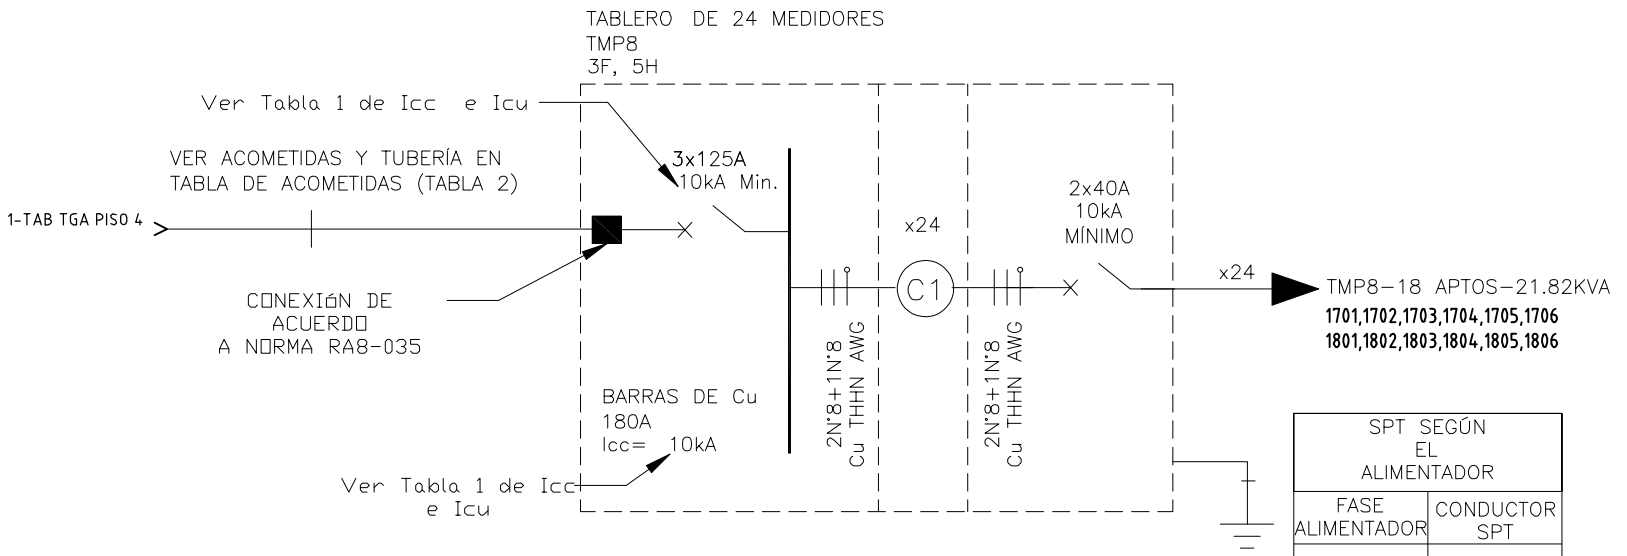

The label, box and all information contained on this plane are property exclusive of Metalandes S.A.S. and no puede ser copiado, usado o distribuido sin el debido permiso de Metalandes S.A.S.

DISEÑO PLANO:
D. MADRID
FECHA: 15/04/2021

DISEÑO:
SOLINGENIA
FECHA:

CLIENTE: SOLINGENIA
PROYECTO: TAO
CONTENIDO: UNIFILAR

RUTA DE ARCHIVO: D:\1.TEMP DIBUJO\2021\S\SOLINGENIA\OP 25722 TAO\ELECTRICOS\JU1 UNIFILAR.dwg

ORDEN DE PRODUCCIÓN: 25722-5
TAB 24 MEDIDORES TMP8

RESPONSABLE DEL PROYECTO:
D. CANO

VERSIÓN: 01
ESQUEMA: JU1
HOJA:
DE: 30
FECHA DE IMPRESIÓN:
06-08-2021