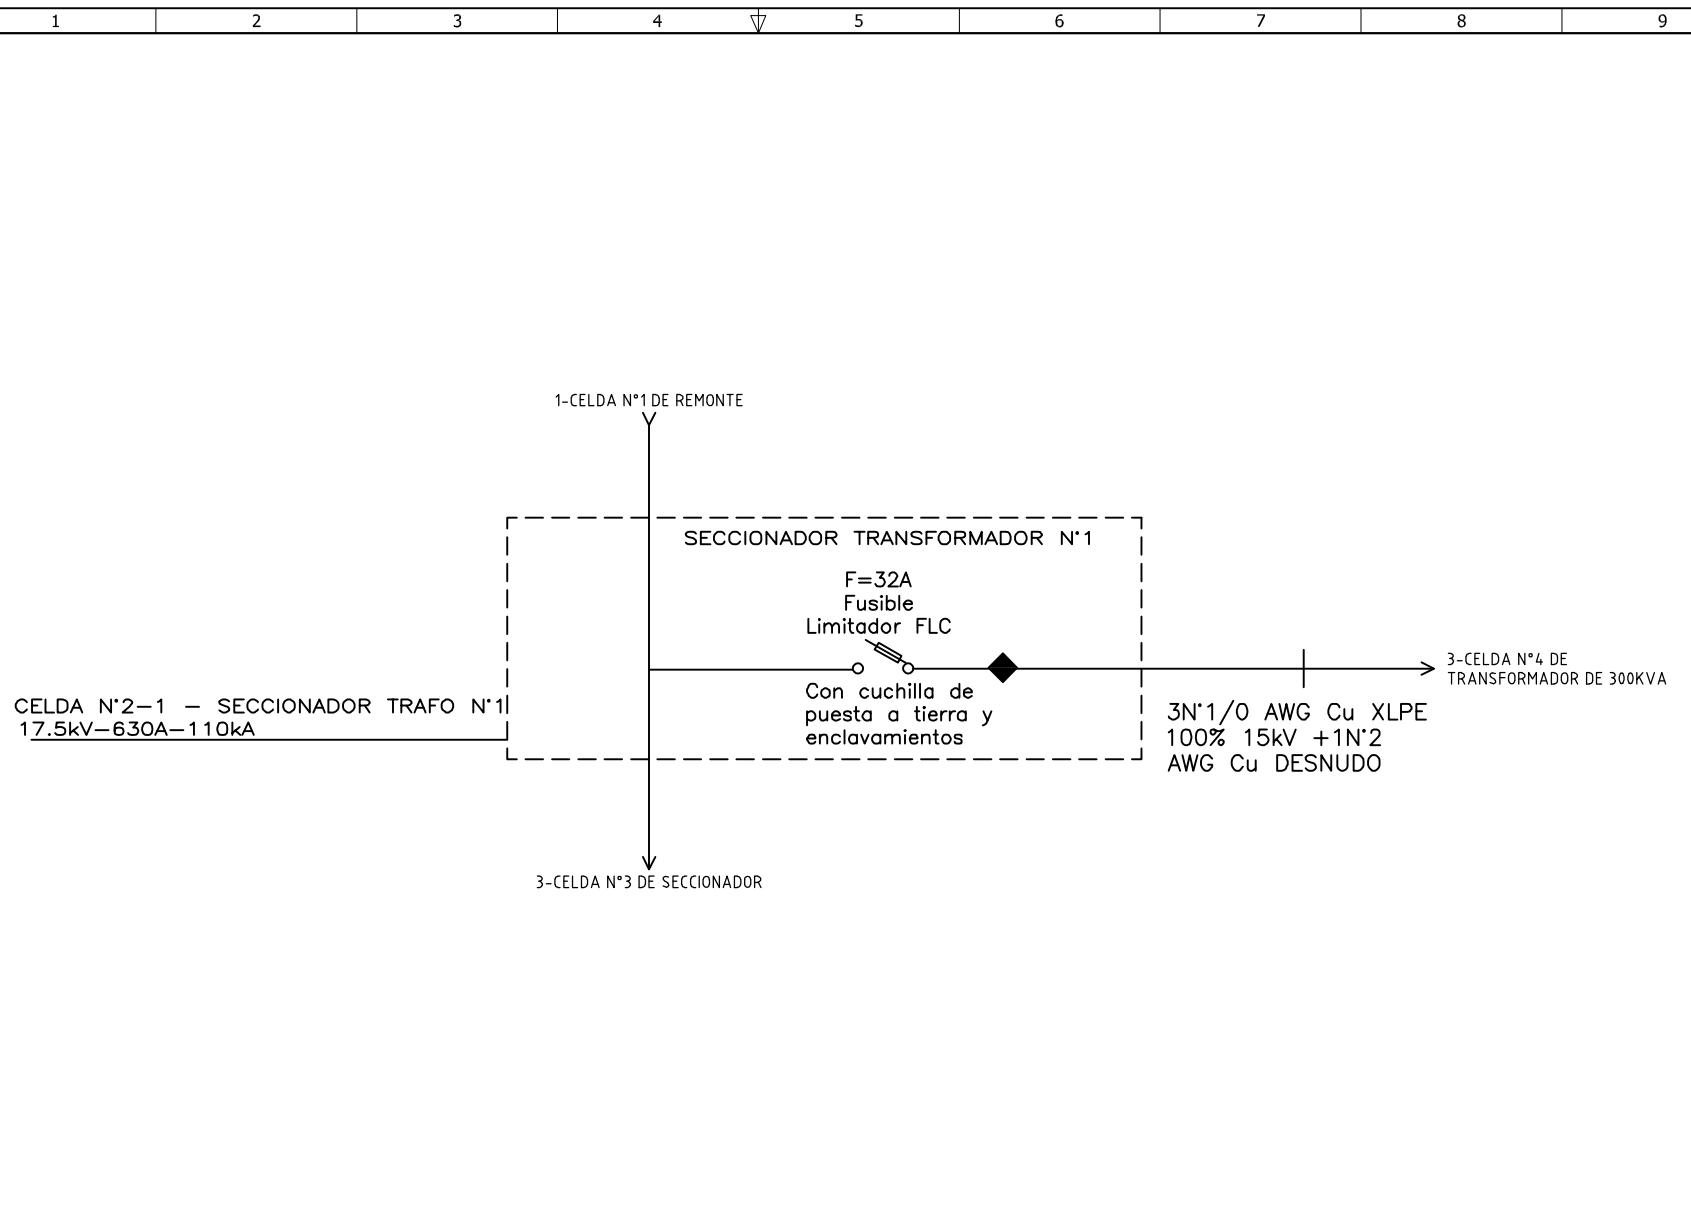

The label, caption and all information contained on this plane are property exclusive of Metalandes S.A.S. and no puede ser copiado, usado o distribuido sin el debido permiso de Metalandes S.A.S.

DISEÑO PLANO:	FECHA:
D. MADRID	16/04/2021
DISEÑO:	FECHA:
D&D CAD	

CLIENTE: D&D CAD
PROYECTO: CERRO CLARO
CONTENIDO: UNIFILAR

ORDEN DE PRODUCCIÓN: 25711-2	VERSIÓN: 01
CELDA N°2 DE SECCIONADOR	ESQUEMA: BU1
RESPONSABLE DEL PROYECTO:	HOJA:
F. GONZALEZ	DE: 16

RUTA DE ARCHIVO: D:\1.TEMP DIBUJO\2021\D&D CAD\OP 25711 CERRO CLARO\ELECTRICOS\BU1 UNIFILAR.dwg	FECHA DE IMPRESIÓN: 04-16-2021