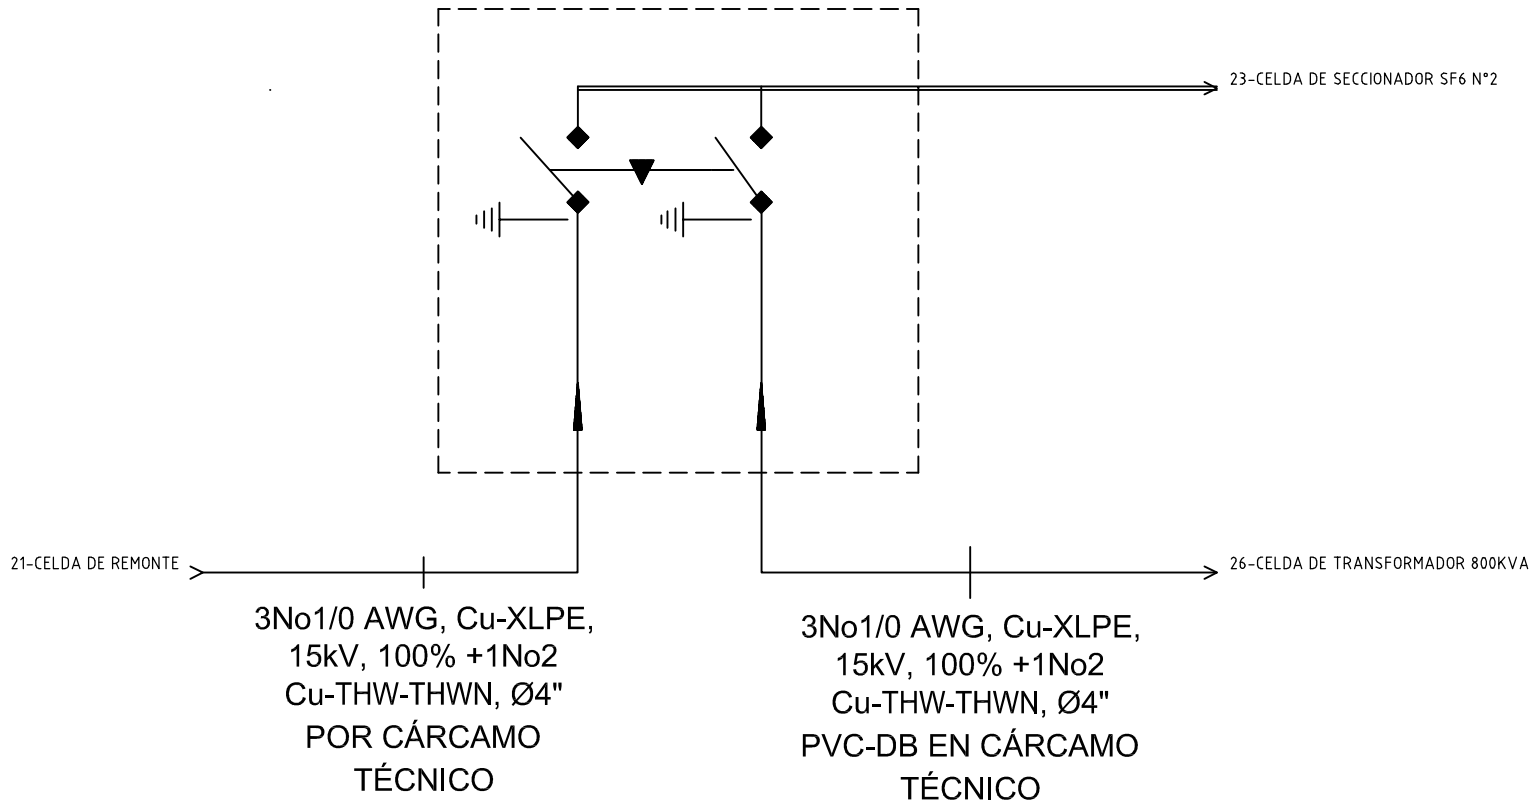

CELDA
TRANSFERENCIA EN
MEDIA TENSIÓN

El título, cajón y toda la información contenida en este plano son propiedad exclusiva de Metalandes S.A.S. y no puede ser copiado, usado o distribuido sin el debido permiso de Metalandes S.A.S.

DISEÑO PLANO:	FECHA:
D. MADRID	10/03/201
DISEÑO:	FECHA:
ARQ. Y CONCR.	

METALANDES S.A.S

CLIENTE: ARQUITECTURA Y CONCRETO
PROYECTO: CALA BLANCA
CONTENIDO: UNIFILAR

ORDEN DE PRODUCCIÓN: 25682-22
CELDA TRANSFERENCIA MT
RESPONSABLE DEL PROYECTO:
E. GRAJALES

VERSIÓN: 01
ESQUEMA: VU1
HOJA: 17
DE: 17
FECHA DE IMPRESIÓN:
03-11-2021

RUTA DE ARCHIVO: D:\1.TEMP DIBUJO\2021\ARQUITECTURA Y CONCRETO\OP 25682 CALA BLANCA\ELECTRICOS\VU1 UNIFILAR.dwg