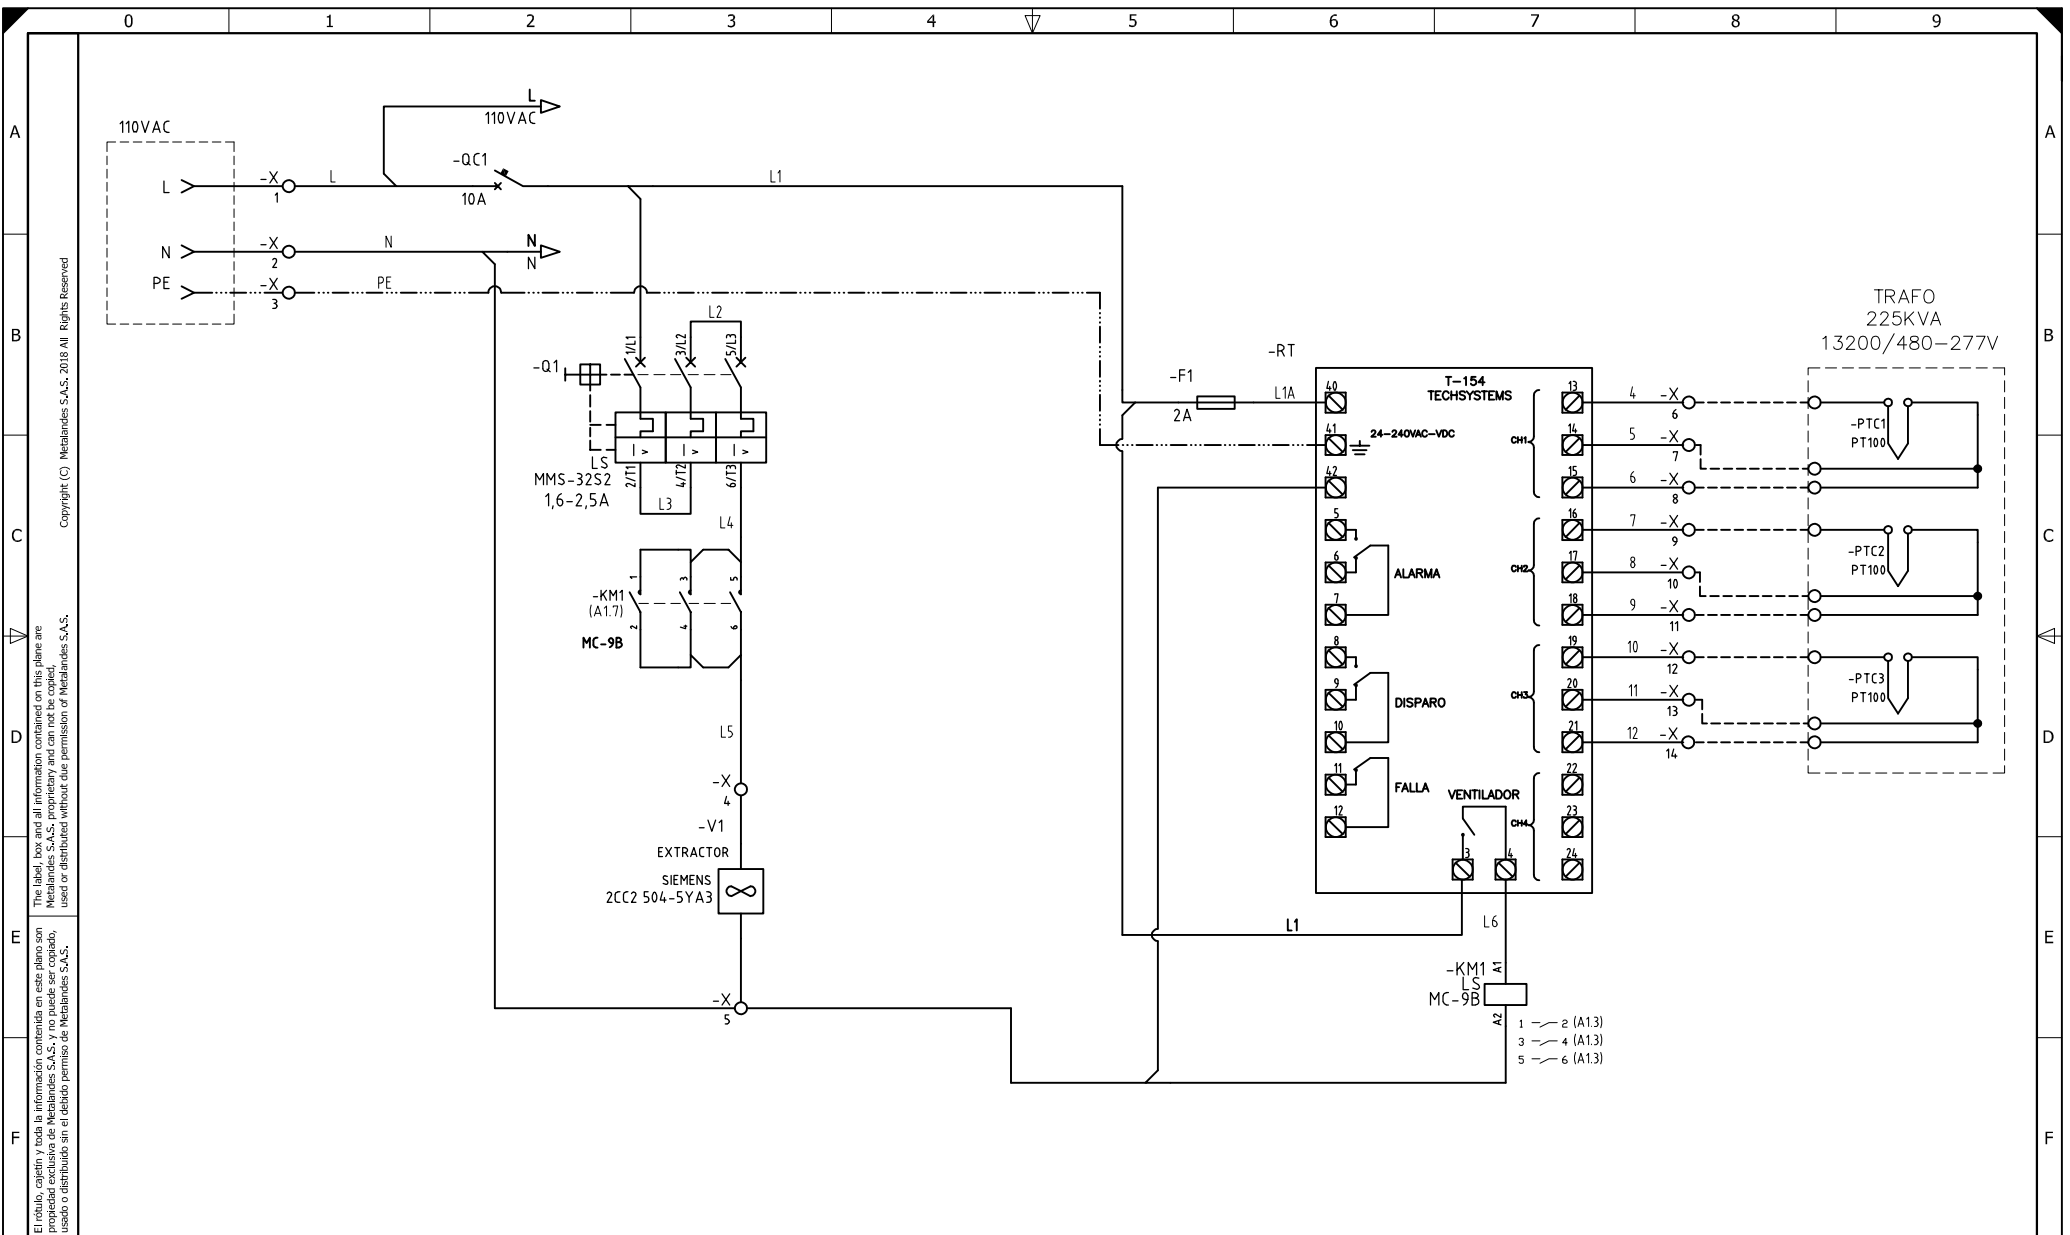

DISEÑO PLANO: D. MADRID
DISEÑO: AIA

FECHA: 26/01/2021
FECHA:

CLIENTE: AIA
PROYECTO: CLINICA LAS AMERICAS
CONTENIDO: CONTROL VENTILACION

ORDEN DE PRODUCCIÓN: 25661-9
CELDA DE TRANSFORMADOR DE 225KVA C9 480VAC
RESPONSABLE DEL PROYECTO: E. GRAJALES

VERSIÓN: 01
ESQUEMA: H1
HOJA:
DE: 129
FECHA DE IMPRESIÓN: 04-28-2021

RUTA DE ARCHIVO: D:\1.TEMP DIBUJO\2021\VAIA\OP 25661 CLINICA LAS AMERICAS DEL SUR\ELECTRICOS\H1 CONTROL DE TEMPERATURA.dwg