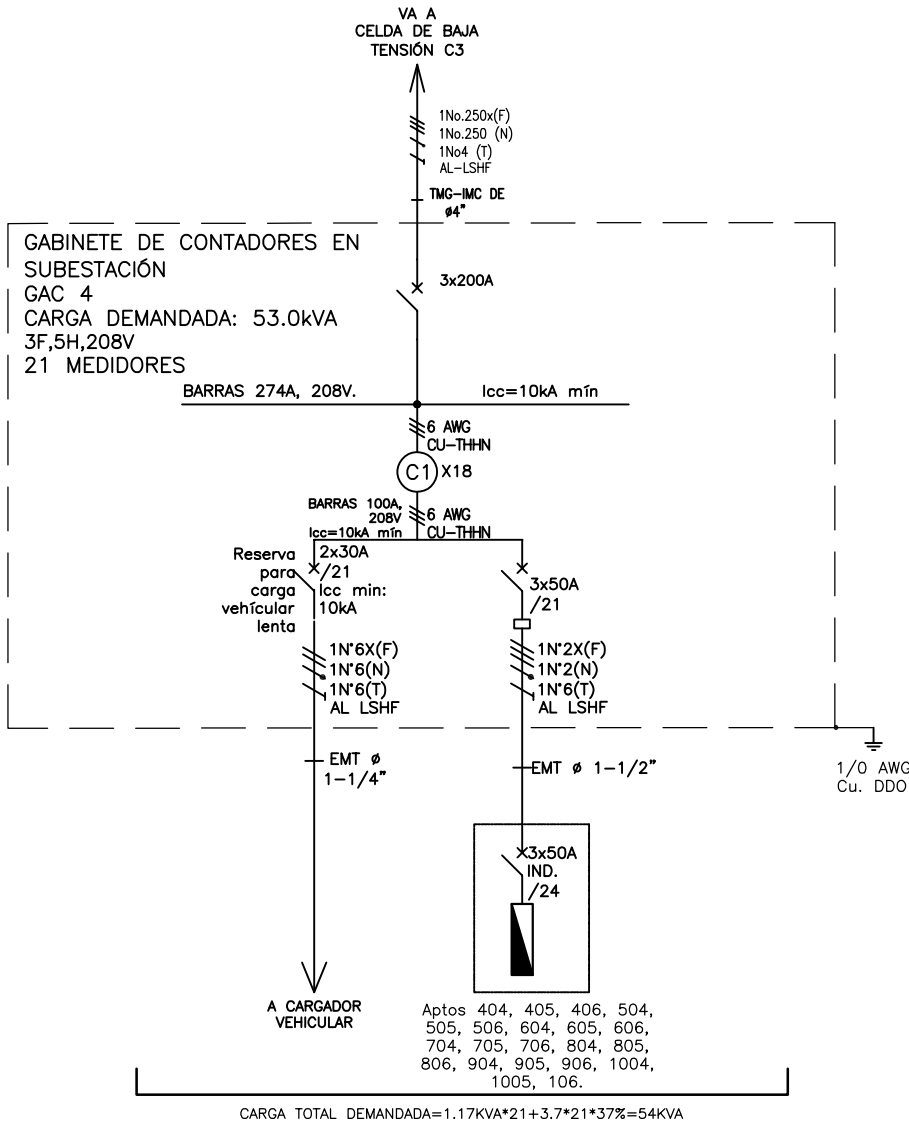

DISEÑO PLANO:  
**D. MADRID**  
 DISEÑO:  
 CONINSA RH

FECHA:  
 28/01/2021  
 FECHA:

**METALANDES S.A.S**

CLIENTE: CONINSA RAMON H  
 PROYECTO: PODIUM  
 CONTENIDO: UNIFILAR

ORDEN DE PRODUCCIÓN: 25609-10  
 GAB CONTADORES GAC 4

VERSIÓN: 01  
 ESQUEMA: JU1

RESPONSABLE DEL PROYECTO:  
 S. LOPEZ

HOJA:  
 DE: 36

FECHA DE IMPRESIÓN:  
 05-13-2021

RUTA DE ARCHIVO: D:\1.TEMP DIBUJO\2021\C\CONINSA RAMON H\OP 25609 PODIUM\ELECTRICOS\JU1 UNIFILAR.dwg