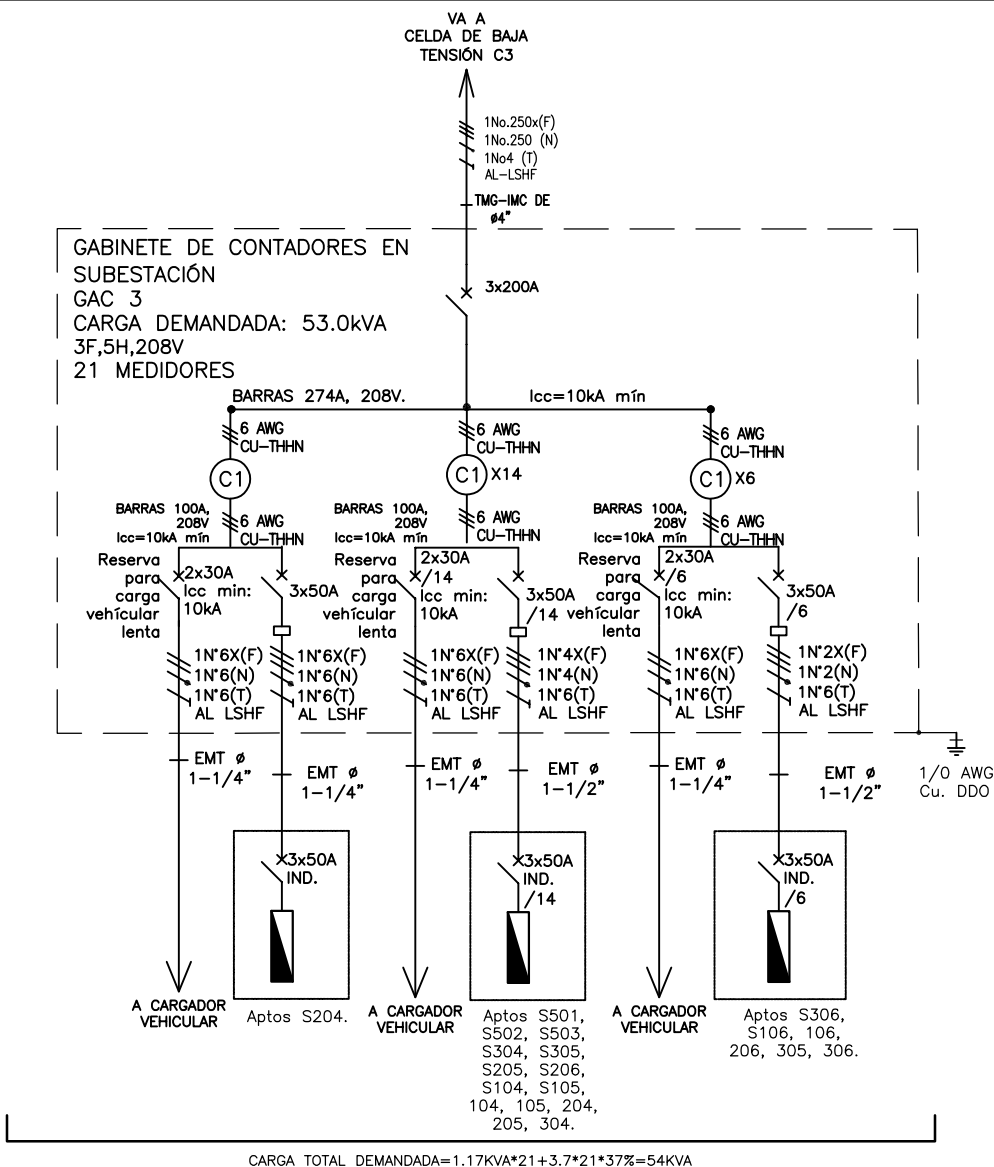

El título, cajón y toda la información contenida en este plano son propiedad exclusiva de Metalandes S.A.S. y no puede ser copiado, usado o distribuido sin el debido permiso de Metalandes S.A.S.

DISEÑO PLANO:
D. MADRID
DISEÑO:
CONINSA RH

FECHA:
28/01/2021
FECHA:

METALANDES S.A.S

CLIENTE: CONINSA RAMON H
PROYECTO: PODIUM
CONTENIDO: UNIFILAR

ORDEN DE PRODUCCIÓN: 25609-9
GAB CONTADORES GAC 3
RESPONSABLE DEL PROYECTO:
S. LOPEZ

VERSIÓN: 01
ESQUEMA: IU1
HOJA:
DE: 35
FECHA DE IMPRESIÓN:
05-13-2021

RUTA DE ARCHIVO: D:\1.TEMP DIBUJO\2021\C\CONINSA RAMON H\OP 25609 PODIUM\ELECTRICOS\IU1 UNIFILAR.dwg