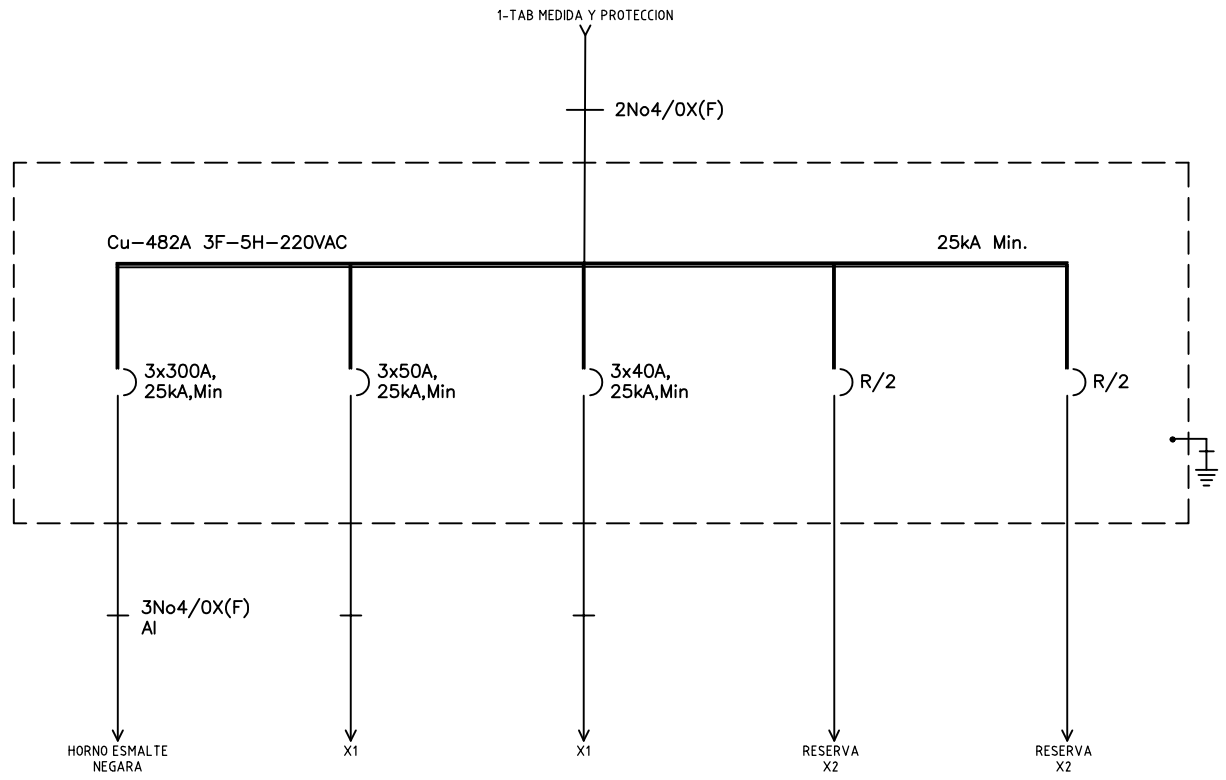

DISEÑO PLANO: D. MADRID  
 FECHA: 13/01/2020  
 DISEÑO: MECANICOS UNIDOS  
 FECHA:

CLIENTE: MECANICOS UNIDOS  
 PROYECTO: TAB BAJA TENSION  
 CONTENIDO: UNIFILAR

ORDEN DE PRODUCCIÓN: 25603-1  
 TAB DISTRIBUCION 400A  
 RESPONSABLE DEL PROYECTO: S. LOPEZ  
 VERSIÓN: 01  
 ESQUEMA: AU1  
 HOJA: DE: 10  
 FECHA DE IMPRESIÓN: 01-26-2021

RUTA DE ARCHIVO: D:\1.TEMP DIBUJO\2021\M\MECANICOS UNIDOS\OP 25603 TAB BAJA TENSION\ELECTRICOS\AU1 UNIFILAR.dwg