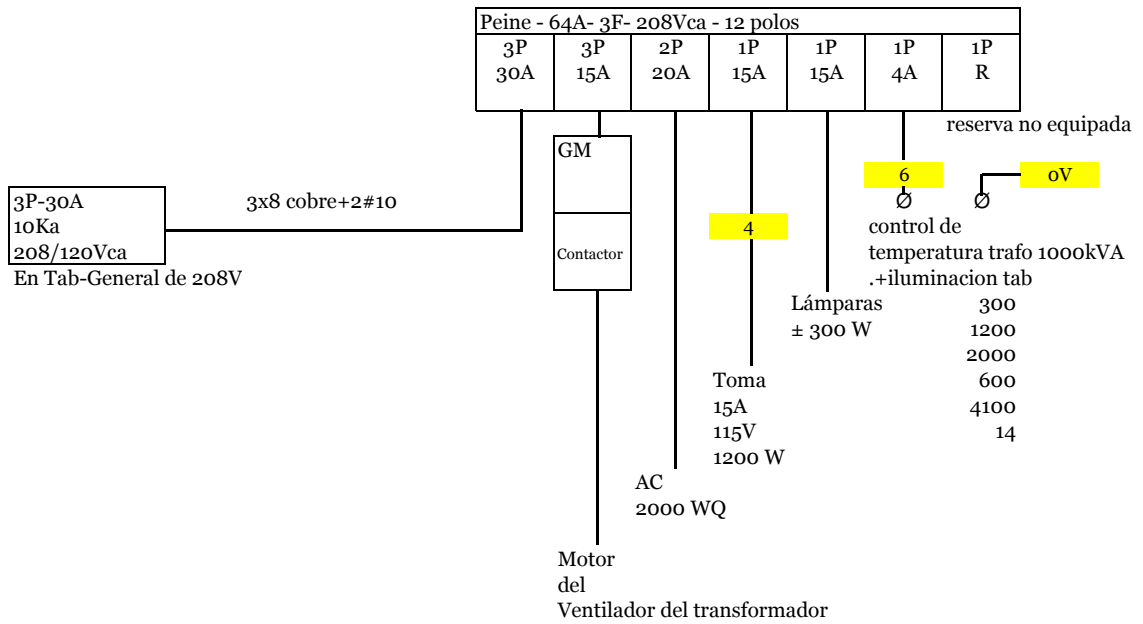

FINCA BUCARAMANGA- CAMBIO DE TENSION

TABLERO PARA SERVICIOS DE LA SUBESTACION - 3F-208Vca-

Dimensiones en metros	m2	Kilos	
Altura	0,5	0,957	12,92
Ancho	0,4		
Profundidad	0,15		
Lamina	16		
Colr RAL 7032			
IP	60		