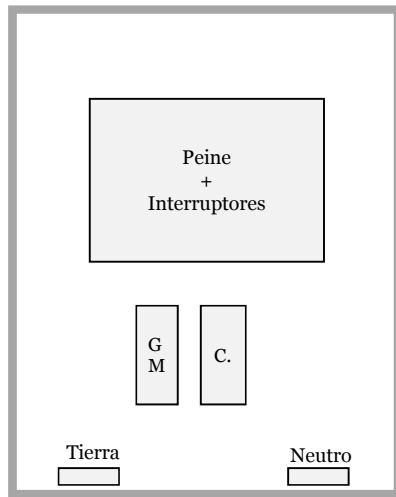

FINCA BUCARAMANGA- CAMBIO DE TENSION

TABLERO PARA SERVICIOS DE LA SUBESTACION - 3F-208Vca-

Dimensiones en metros	m2	Kilos	
Altura	0,5	0,957	12,92
Ancho	0,4		
Profundidad	0,15		
Lamina	16		
Colr RAL 7032			
IP	60		