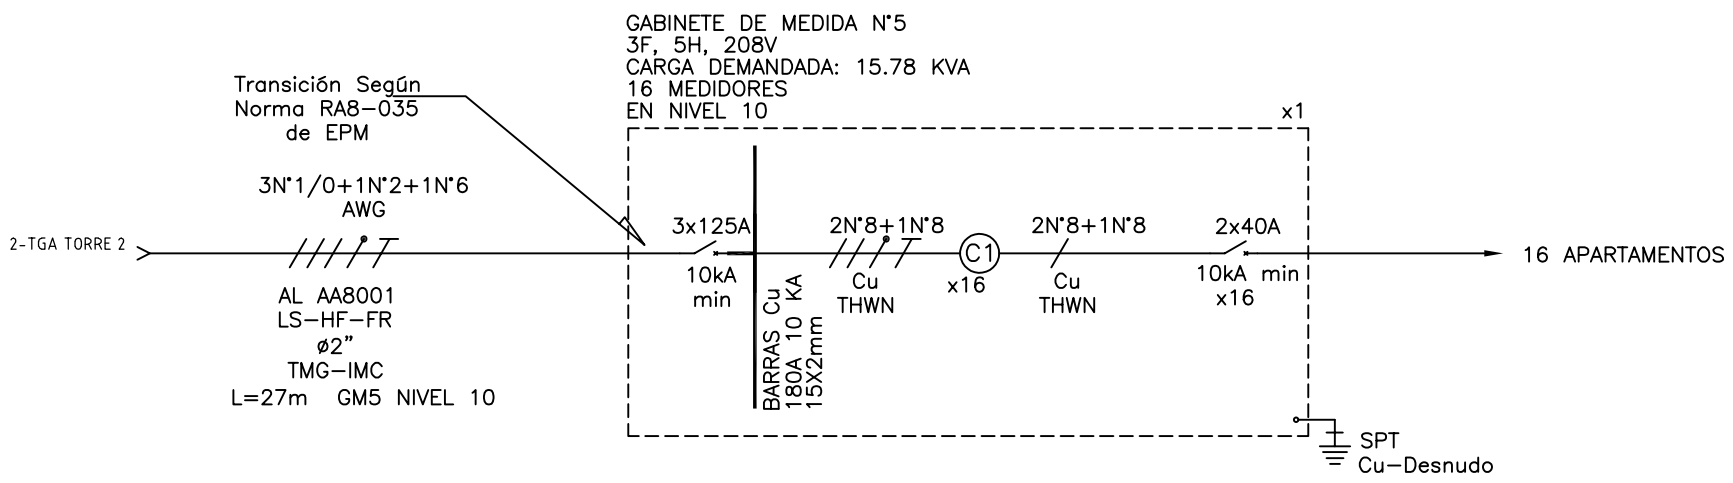

The label, box and all information contained on this plane are property exclusive of Metalandes S.A.S. and no puede ser copiado, usado o distribuido sin el debido permiso de Metalandes S.A.S.

DISEÑO PLANO:
D. MADRID

FECHA:
18/11/2020

DISEÑO:
MENSULA

FECHA:

METALANDES S.A.S

CLIENTE: MENSULA

PROYECTO: FLOR DE AGUA TORRE 2

CONTENIDO: UNIFILAR

ORDEN DE PRODUCCIÓN: 25482-5

GAB MEDIDA N°5

RESPONSABLE DEL PROYECTO:
E. GRAJALES

VERSIÓN: 01

ESQUEMA: DU3

HOJA:
DE: 19

FECHA DE IMPRESIÓN:
12-07-2020

RUTA DE ARCHIVO: D:\1.TEMP DIBUJO\2020\M\MENSULA\OP 25482 FLOR DE AGUA T2\ELECTRICOS\DU3 UNIFILAR.dwg