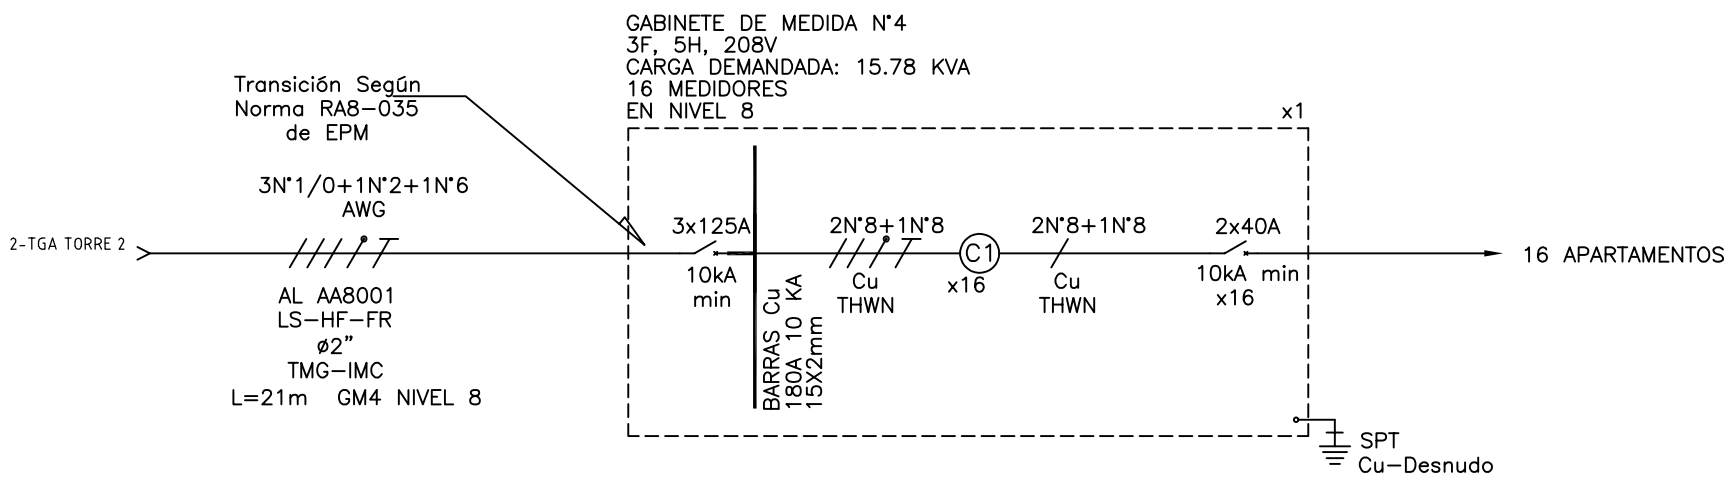

The label, box and all information contained on this plane are property exclusive of Metalandes S.A.S. and no puede ser copiado, usado o distribuido sin el debido permiso de Metalandes S.A.S.

DISEÑO PLANO:
D. MADRID

FECHA:
18/11/2020

DISEÑO:
MENSULA

FECHA:

METALANDES S.A.S

CLIENTE: MENSULA

PROYECTO: FLOR DE AGUA TORRE 2

CONTENIDO: UNIFILAR

ORDEN DE PRODUCCIÓN: 25482-5

GAB MEDIDA N°4

RESPONSABLE DEL PROYECTO:
E. GRAJALES

VERSIÓN: 01

ESQUEMA: DU2

HOJA:
DE: 18

FECHA DE IMPRESIÓN:
12-07-2020

RUTA DE ARCHIVO: D:\1.TEMP DIBUJO\2020\M\MENSULA\OP 25482 FLOR DE AGUA T2\ELECTRICOS\DU2 UNIFILAR.dwg