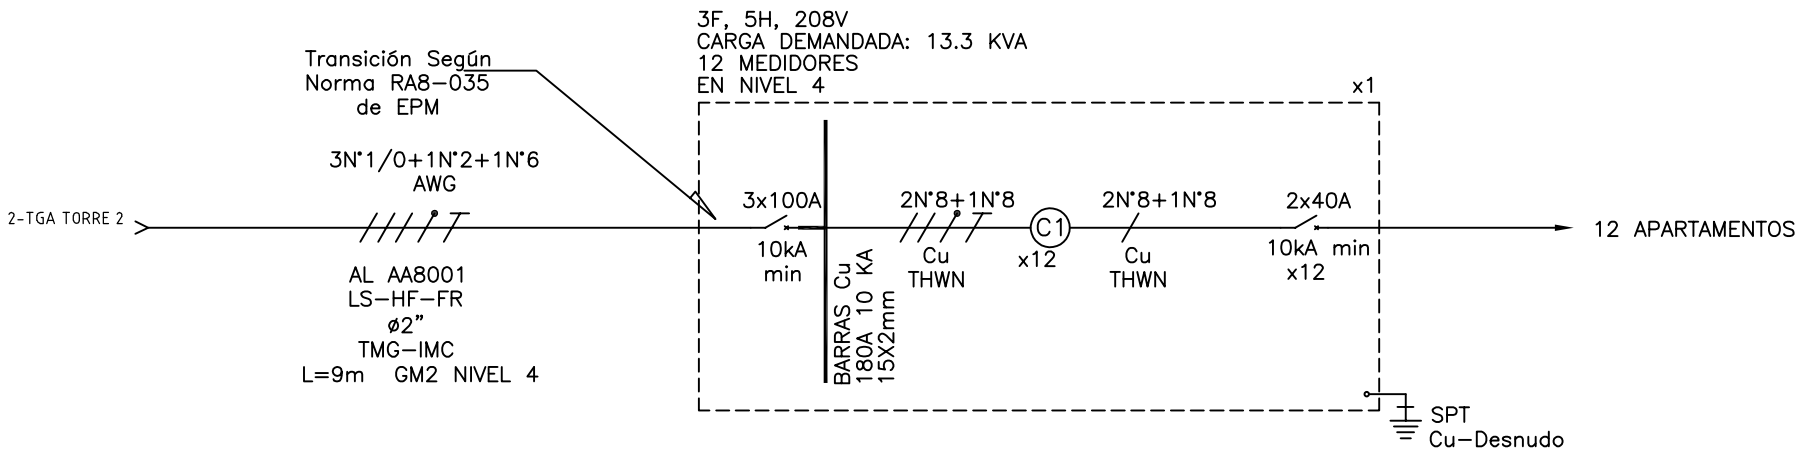

The label, box and all information contained on this plane are property exclusive of Metalandes S.A.S. and no puede ser copiado, usado o distribuido sin el debido permiso de Metalandes S.A.S.

DISEÑO PLANO:
D. MADRID
DISEÑO:
MENSULA

FECHA:
18/11/2020
FECHA:

METALANDES S.A.S

CLIENTE: MENSULA
PROYECTO: FLOR DE AGUA TORRE 2
CONTENIDO: UNIFILAR

ORDEN DE PRODUCCIÓN: 25482-4
GAB MEDIDA N°2

VERSIÓN: 01
ESQUEMA: CU1

RESPONSABLE DEL PROYECTO:
E. GRAJALES

HOJA:
DE: 16

RUTA DE ARCHIVO: D:\1.TEMP DIBUJO\2020\M\MENSULA\OP 25482 FLOR DE AGUA T2\ELECTRICOS\CU1 UNIFILAR.dwg

FECHA DE IMPRESIÓN:
12-07-2020