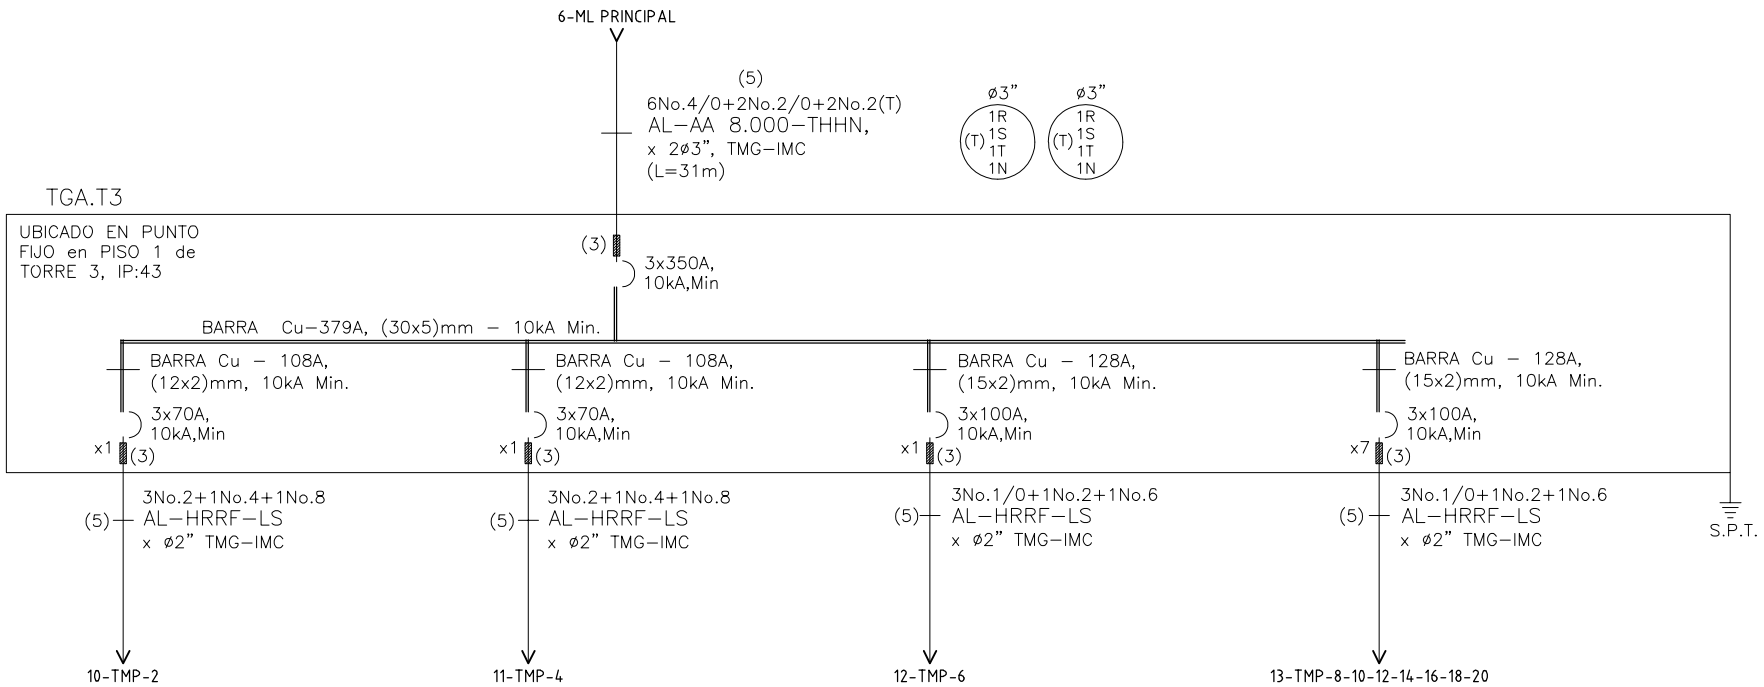

DISEÑO PLANO: D. MADRID
DISEÑO: ARQ. Y CONCR.
FECHA: 26/10/2020
FECHA:

METALANDES S.A.S

CLIENTE: ARQUITECTURA Y CONCRETO
PROYECTO: MEDITERRANEA T3
CONTENIDO: UNIFILAR

ORDEN DE PRODUCCIÓN: 25427-9
TGA.T3
RESPONSABLE DEL PROYECTO:
E. GRAJALES

VERSIÓN: 01
ESQUEMA: FU1
HOJA: 17
DE: 17
FECHA DE IMPRESIÓN:
10-28-2020

RUTA DE ARCHIVO: D:\1. TEMP DIBUJO\2020\ARQUITECTURA Y CONCRETO\OP 25427 MEDITERRANEA T3\ELECTRICOS\FU1 UNIFILAR.dwg