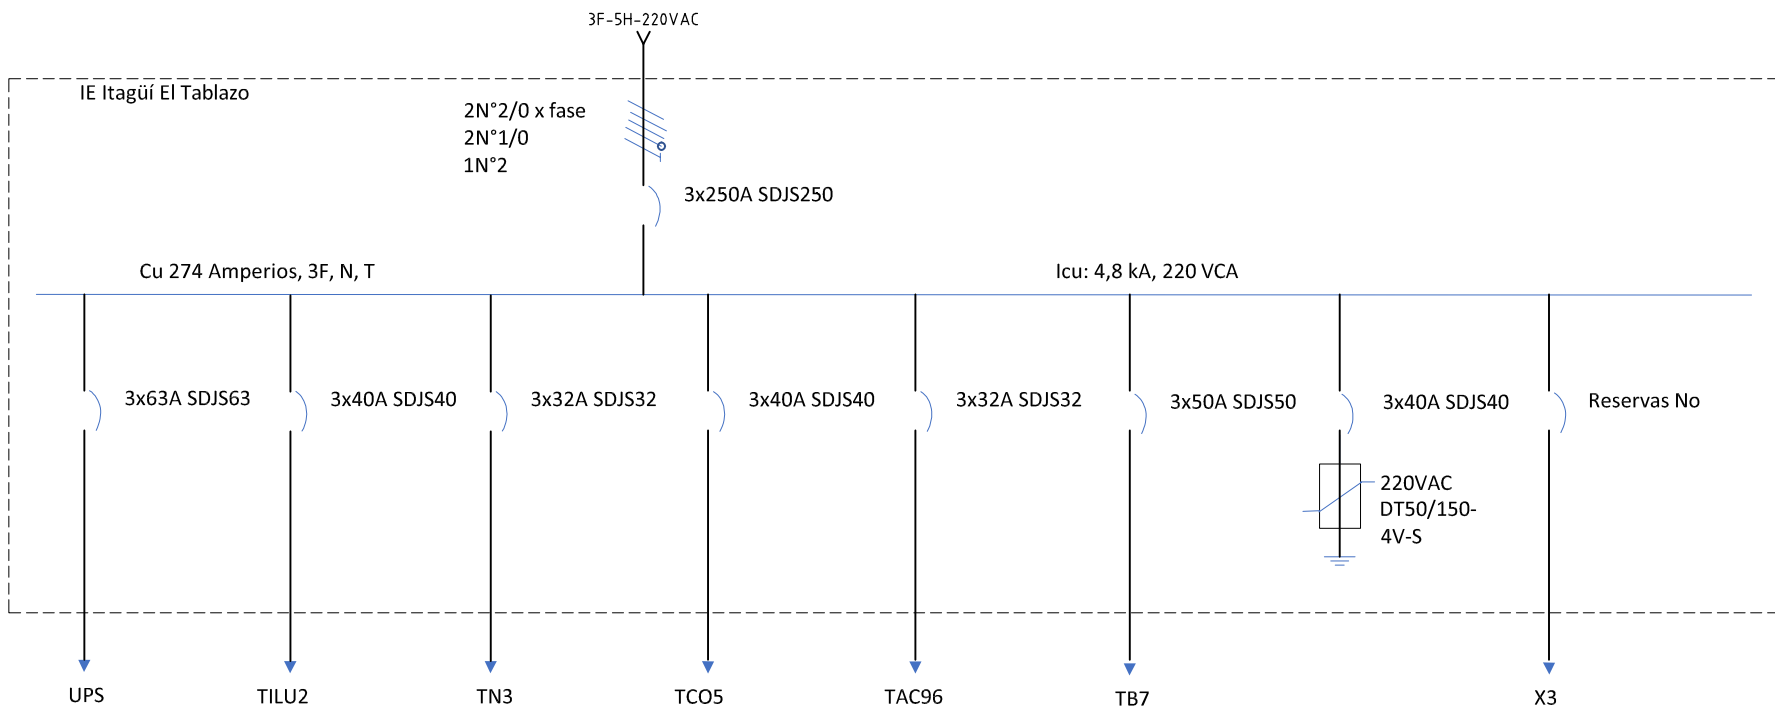

The label, box and all information contained on this plane are property exclusive of Metalandes S.A.S. and no puede ser copiado, usado o distribuido sin el debido permiso de Metalandes S.A.S.

DISEÑO PLANO:
D. MADRID
DISEÑO:
CLIENTE

FECHA:
02/06/2021
FECHA:

METALANDES S.A.S

CLIENTE: CONASEL
PROYECTO: COLEGIOS MEDELLIN
CONTENIDO: UNIFILAR

ORDEN DE PRODUCCIÓN: 25341-2
TAB IE CIUDAD DE ITAGÜÍ TABLAZO
RESPONSABLE DEL PROYECTO: S. LOPEZ

VERSIÓN: 01
ESQUEMA: BU1
HOJA:
DE: 12
FECHA DE IMPRESIÓN:
07-16-2021

RUTA DE ARCHIVO: D:\1.TEMP DIBUJO\2021\C\CONASEL\OP 25341 COLEGIO MEDELLIN\ELECTRICOS\BU1 UNIFILAR.dwg