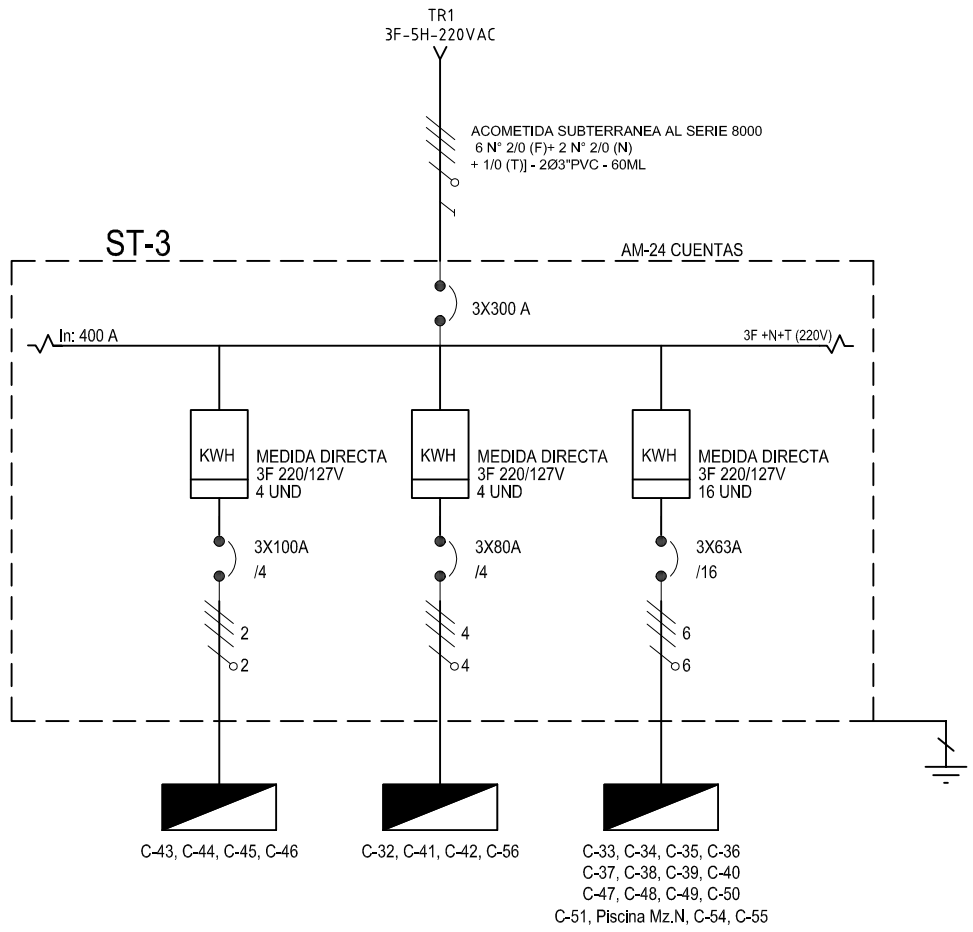

The label, box and all information contained on this plane are property exclusive of Metalandes S.A.S. and no puede ser copiado, usado o distribuido sin el debido permiso de Metalandes S.A.S.

DISEÑO PLANO:
D. MADRID
DISEÑO:
P. PRADO VERDE

FECHA:
07/10/2020
FECHA:

METALANDES S.A.S

CLIENTE: PROMOTORA GRUPO VERDE
PROYECTO: PRADO VERDE
CONTENIDO: UNIFILAR

ORDEN DE PRODUCCIÓN: 25337-1
TAB ST-3
RESPONSABLE DEL PROYECTO:
E. GRAJALES

VERSIÓN: 01
ESQUEMA: AU1
HOJA:
DE: 10
FECHA DE IMPRESIÓN:
10-07-2020

RUTA DE ARCHIVO: D:\1.TEMP DIBUJO\2020\PP\PROMOTORA PRADO VERDE\OP 25337 PRADO VERDE\ELECTRICOS\AU1 UNIFILAR.dwg