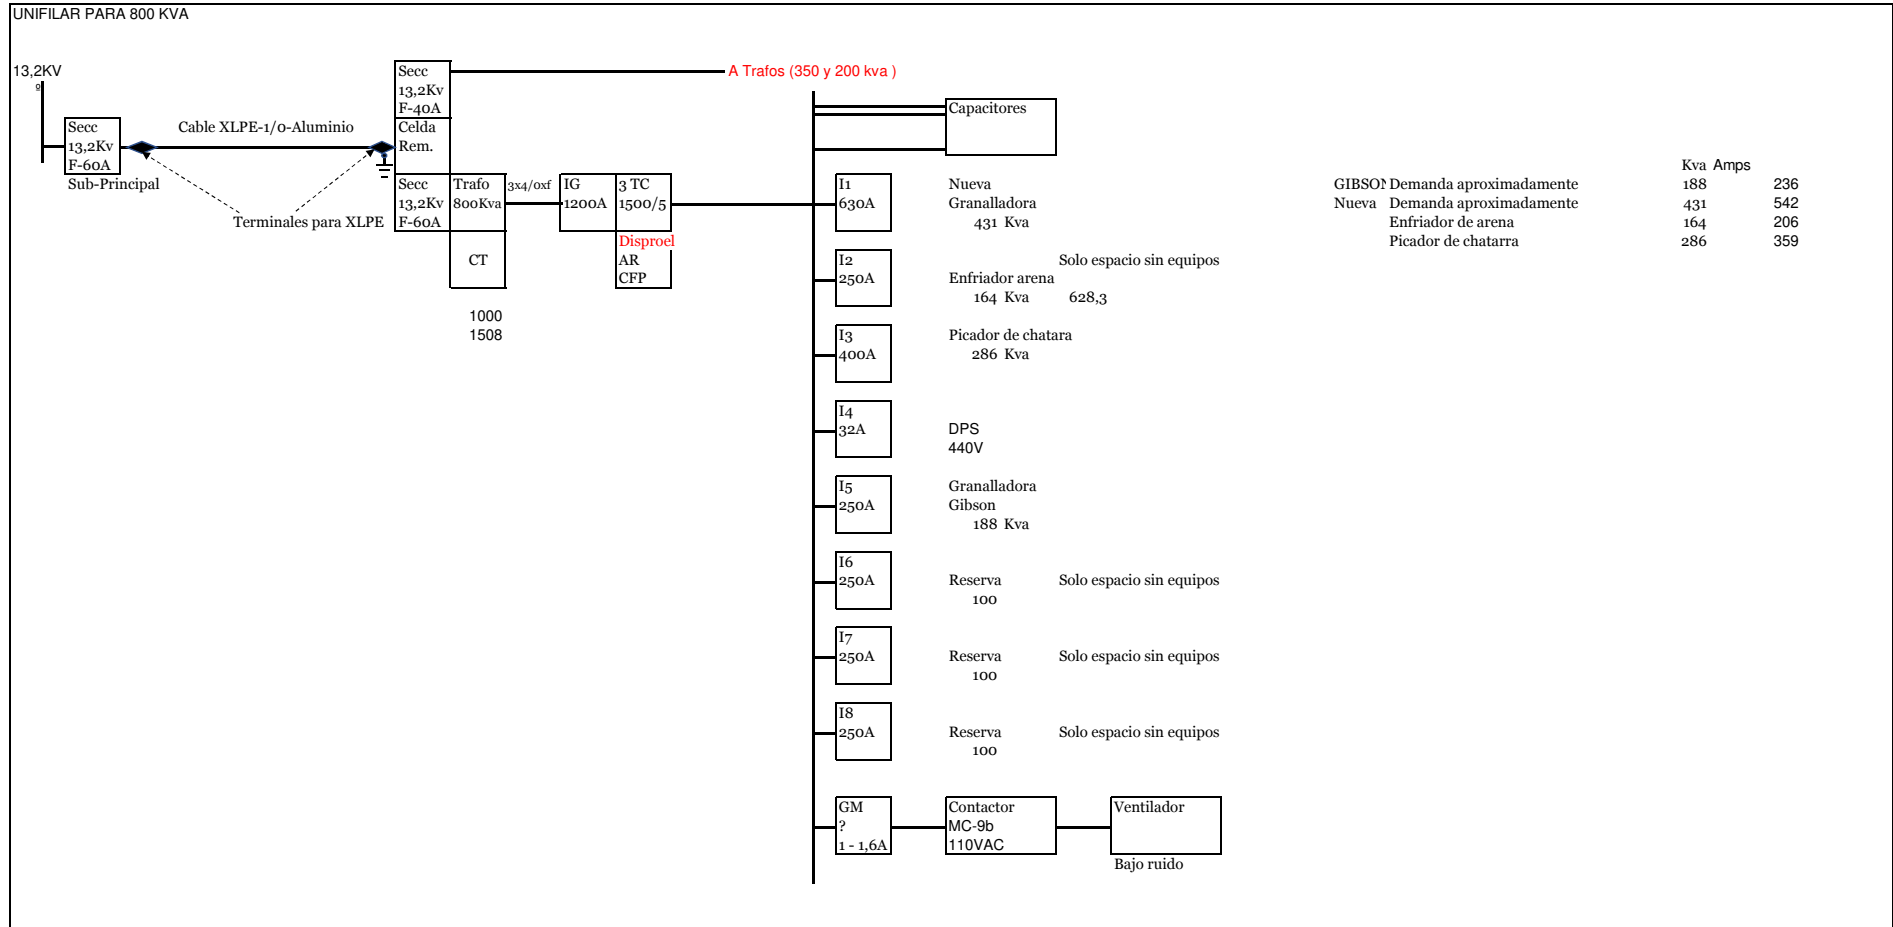

MECANICOS UNIDOS- N GRANALLADORA

NUEVA SUB-630KVA 13,2/,46

Dimensiones en metros

	m2	Kg
Altura	2,2	10,44
Aancho	0,9	159,7
Prof.	0,5	
Lámina	14	
Color	RAL 7032	
IP	60	

Las tapas laterales drecha e izquierda deben ser desmontables

El analizador tienen que tener puerto ethernet

Los tabaleros para la nueva granalladora vienen con la máquina
 El Tablero para el nuevo secador de arena aviene con la máquina
 Pero a cada tablero hay adicionar otro tablero con capacitores