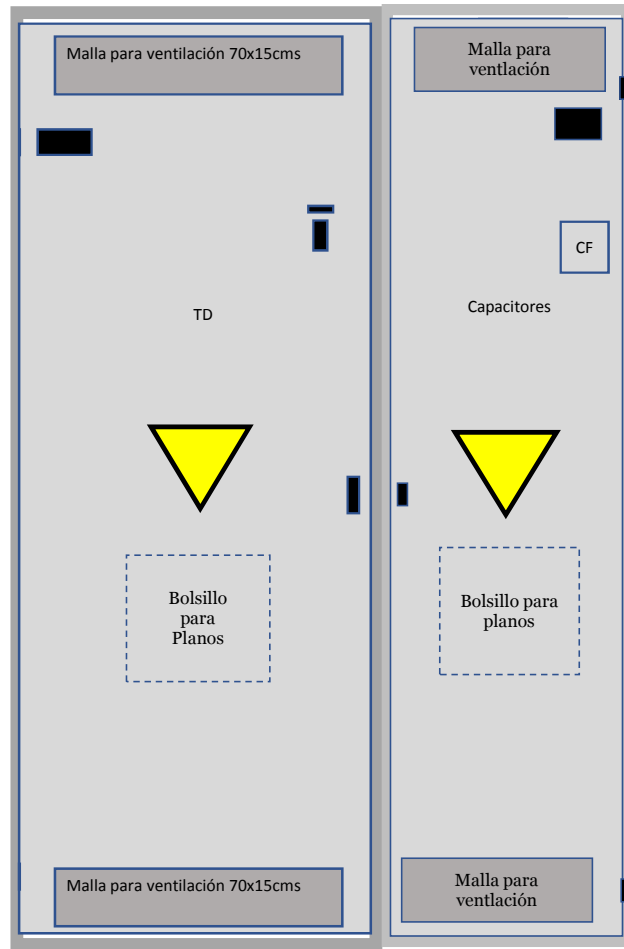

MECANICOS UNIDOS- N GRANALLADORA

NUEVA SUB-630KVA 13,2/,46

Dimensiones en metros

	m2	Kg
Altura	2,2	10,44
Aancho	0,9	159,7
Prof.	0,5	
Lámina	14	
Color	RAL 7032	
IP	60	

Las tapas laterales drecha e izquierda deben ser desmontables

El analizador tienen que tener puerto ethernet

Los tabaleros para la nueva granalladora vienen con la máquina
 El Tablero para el nuevo secador de arena aviene con la máquina
 Pero a cada tablero hay adicionar otro tablero con capacitores