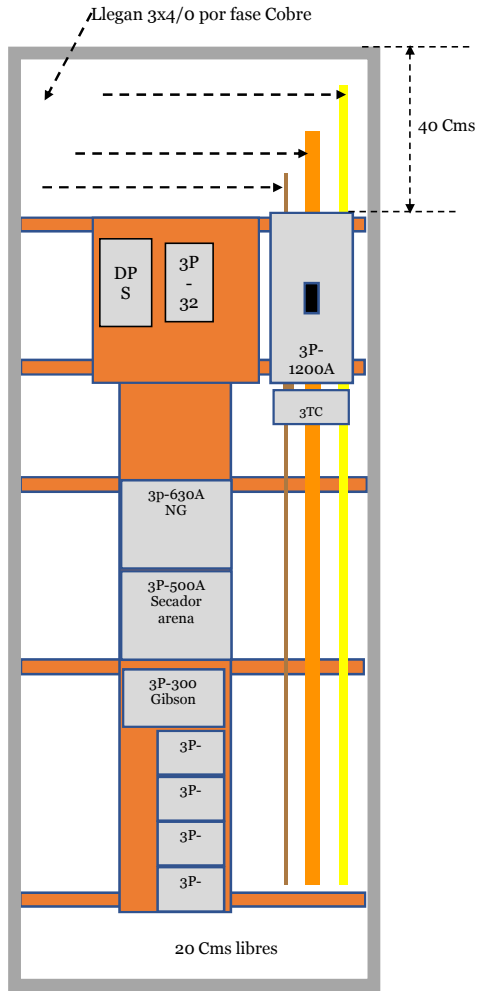

MECANICOS UNIDOS- N GRANALLADORA

NUEVA SUB-630KVA 13,2/,46

Dimensiones en metros

	m2	Kg
Altura	2,2	10,44
Aancho	0,9	159,7
Prof.	0,5	
Lámina	14	
Color	RAL 7032	
IP	60	

Las tapas laterales drecha e izquierda deben ser desmontables

El analizador tienen que tener puerto ethernet

Los tabaleros para la nueva granalladora vienen con la máquina
 El Tablero para el nuevo secador de arena aviene con la máquina
 Pero a cada tablero hay adicionar otro tablero con capacitores