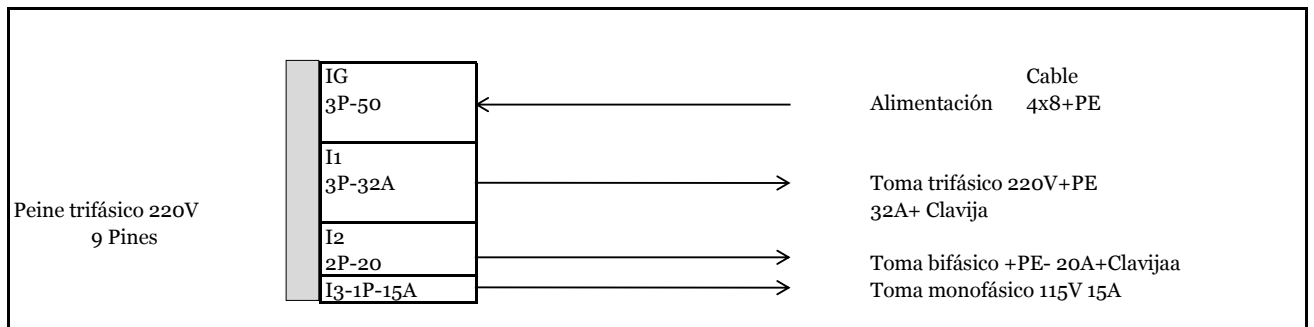

CAJA PARA SERVICIOS

Caja 40x40 Cms
Color = RAL 7032
IP 60

Las manijas del minibreakers se accionan sin quitar la tapa

El Fabrticante debe calcular la profundidad de la caja teniendo en cuenta los equipos que instalará en la caja

**CAJA SERVICIOS
3F- 220Vca - 10 Ka**

Plac de 50x15 mm