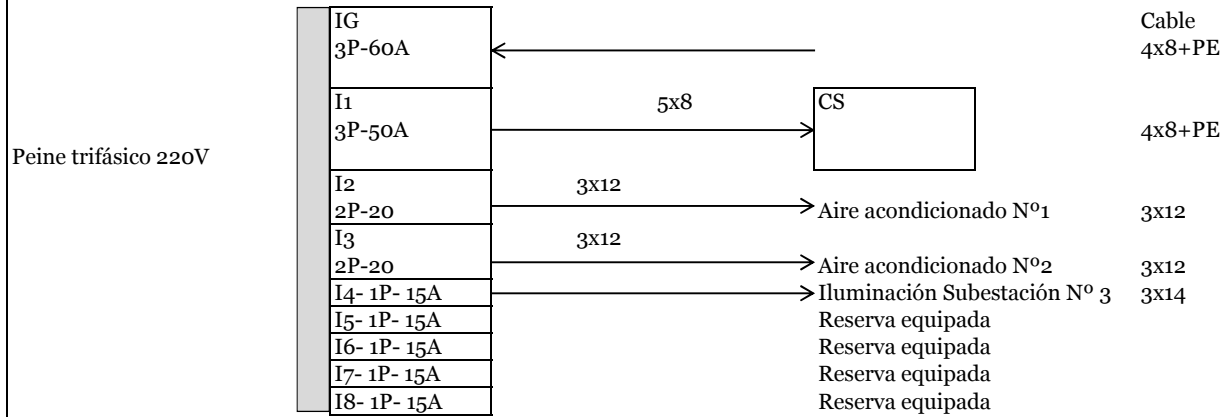

TABLERO PARA SERVICIOS DE SUBESTACION N°3 -COMPAS TOLU

Caja 40x40 Cms
 Color = RAL 7032
 IP 60

Las manijas del minibreakers se accionan sin quitar la tapa
 Por tanto la profundidad de la caja será de menos de 10 Cms
 El fabricante debe calcularla

En la parte inferior debe ir bara para neutro y barra para tierra c/u con 17 perforaciones - GWISS vende las barras

TABLERO TS-S
3F- 220Vca - 10 Ka

Plac de 50x15 mm