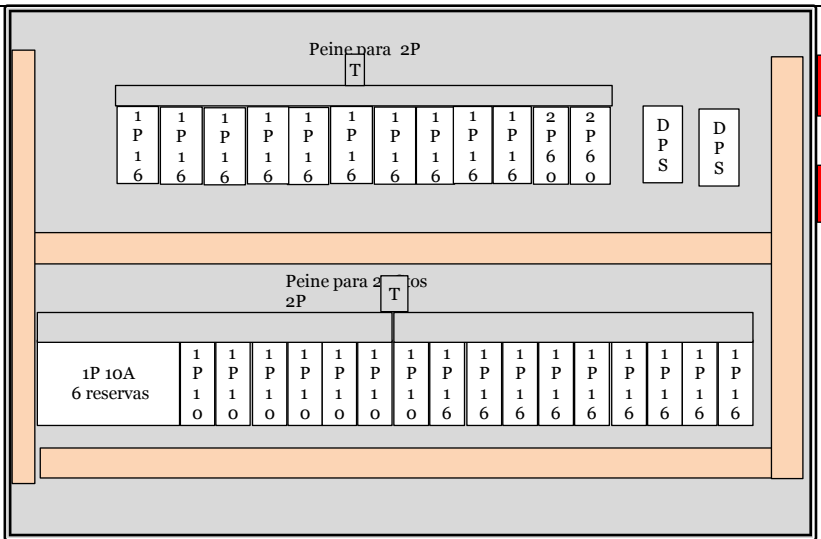

TABLEROS - REGULADO

TBR-F

OPAV- FRIKO CALDAS

Sin escala	Dimensiones en metr m2	Kg	
Los interruptores serán	Altura	0,6	1,98 26,7
Para 10 Ka	Ancho	0,6	
De doble tornillo marca ABB- o LSI Prof.	Lámin	16	
	Color	RAL 7032	
	IP	60	

Cerradura sin llave

Dos peines LSIS
 uno para dos Interruptores de 2P
 Otro para 11 Interruptores de 2P
 Dos bornas LSIS (Para peines)