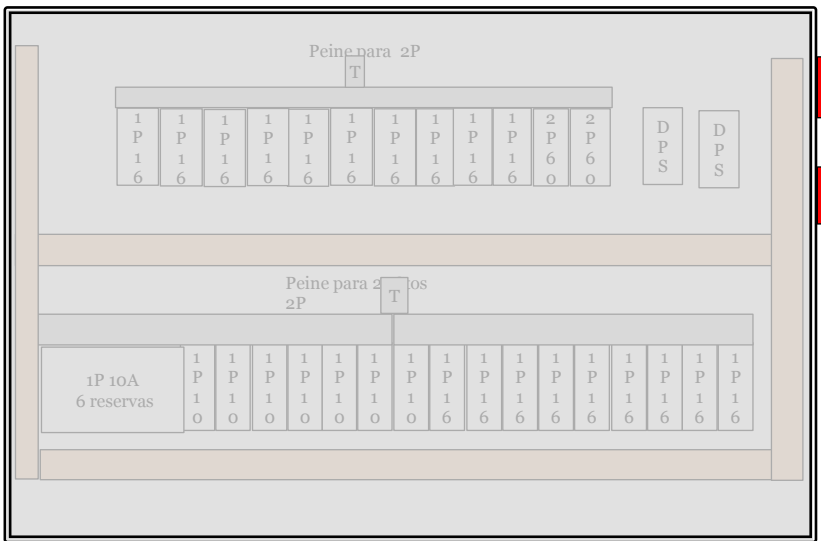

TABLEROS - REGULADO

TBR-F

OPAV- FRIKO CALDAS

Sin escala	Dimensiones en metr m2	Kg	
Los interruptores serán	Altura	0,6	1,98 26,7
Para 10 Ka	Ancho	0,6	
De doble tornillo marca ABB- o LSI Prof.	Lámin	16	
	Color	RAL 7032	
	IP	60	

Cerradura sin llave

Dos peines LSIS
 uno para dos Interruptores de 2P
 Otro para 11 Interruptores de 2P
 Dos bornas LSIS (Para peines)