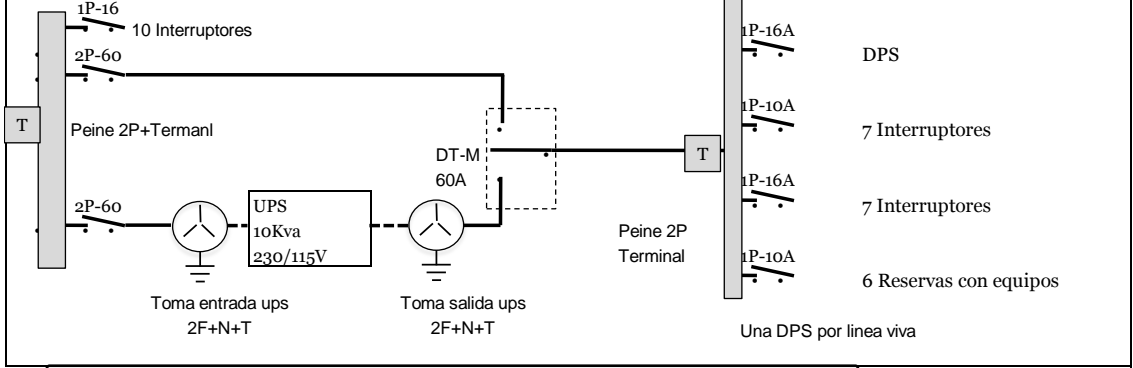

TABLEROS - REGULADO

TBR-F

OPAV- FRIKO CALDAS

Sin escala	Dimensiones en metr m2	Kg	
Los interruptores serán	Altura	0,6	1,98 26,7
Para 10 Ka	Ancho	0,6	
De doble tornillo marca ABB- o LSI Prof.	Lámin	16	
	Color	RAL 7032	
	IP	60	

Cerradura sin llave

Dos peines LSIS
 uno para dos Interruptores de 2P
 Otro para 11 Interruptores de 2P
 Dos bornas LSIS (Para peines)