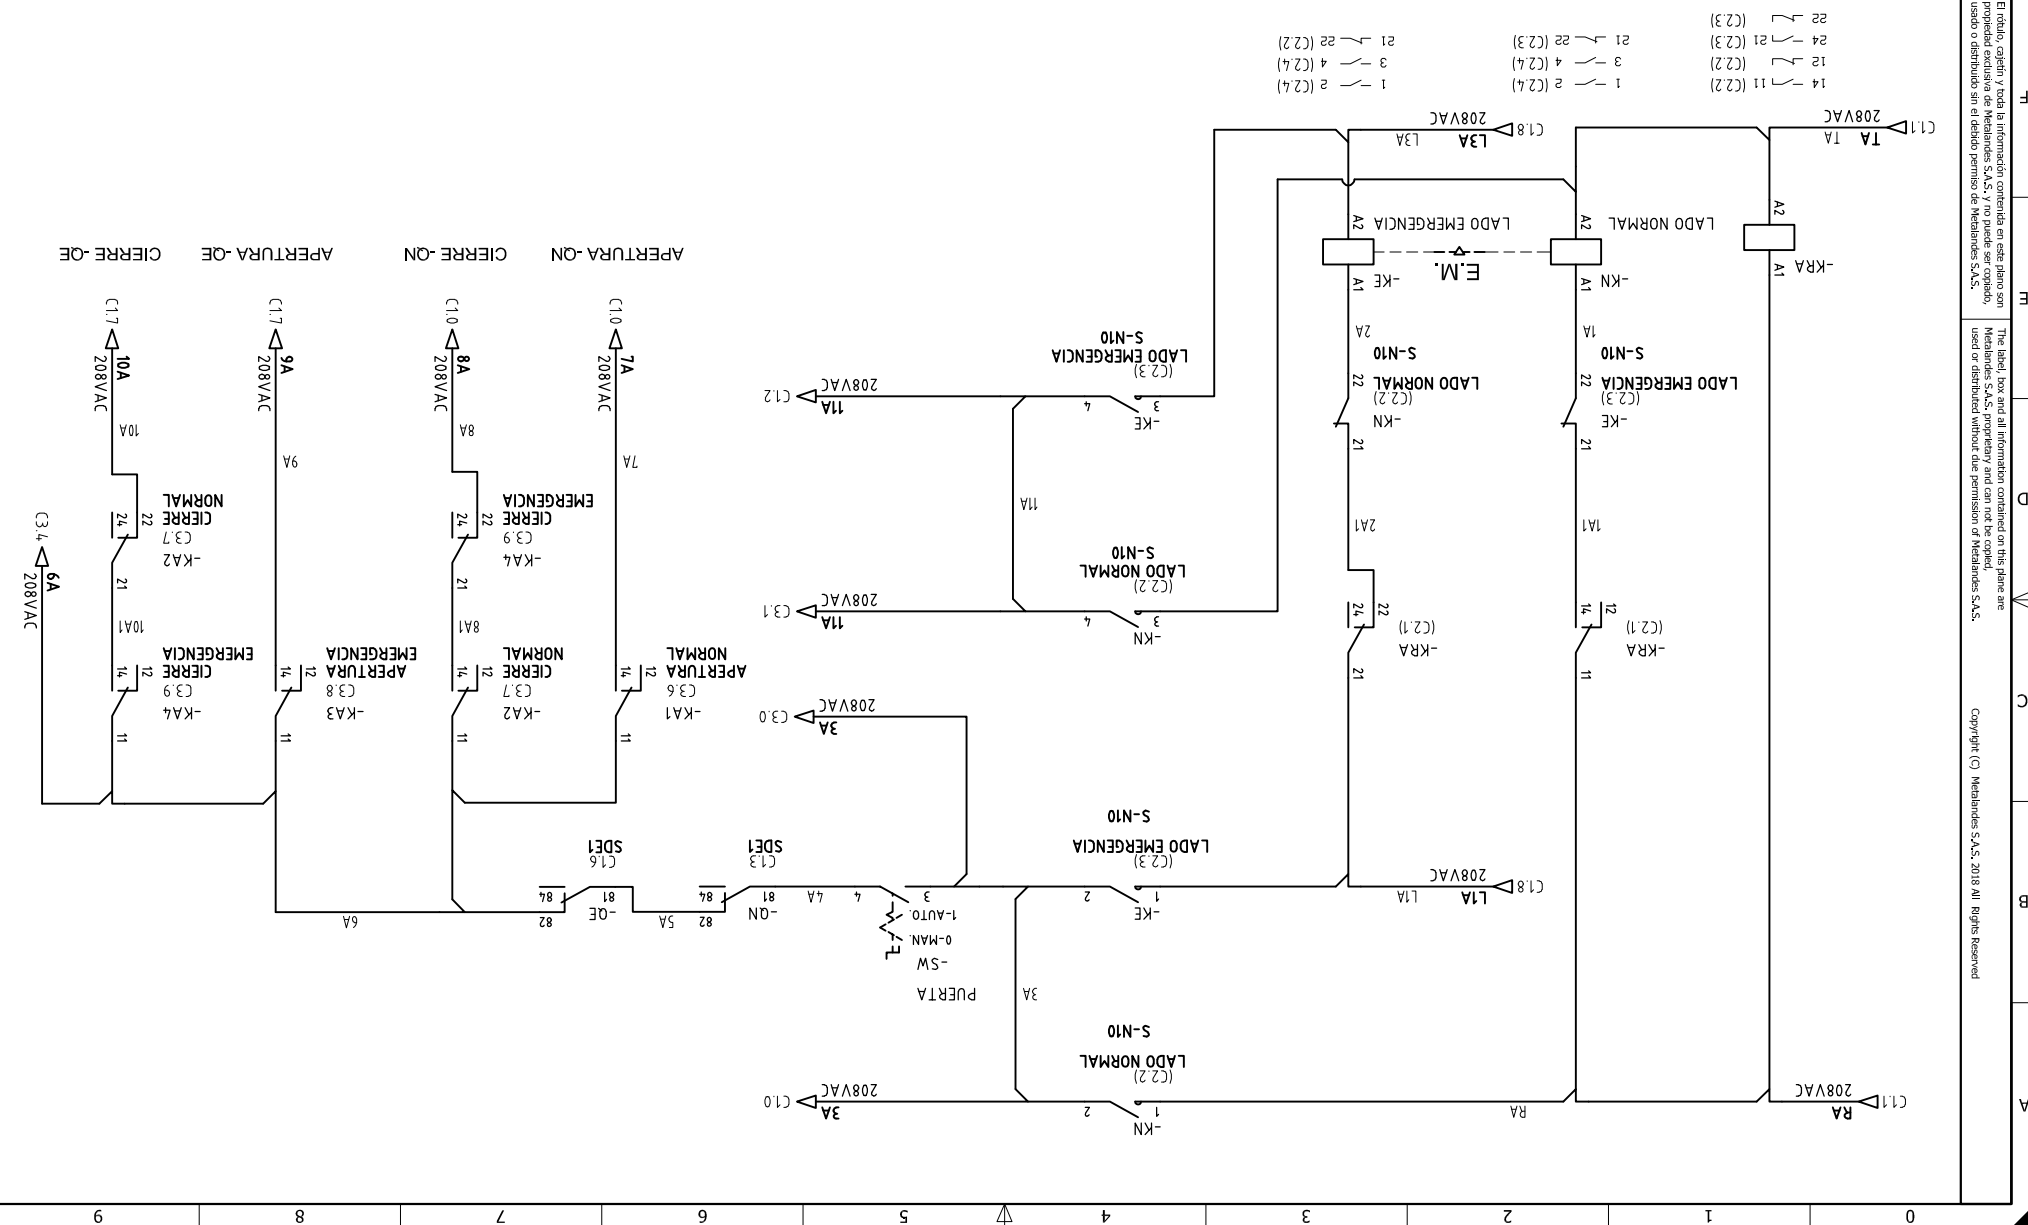

Copyright (C) Metalandes S.A.S. 2019. All Rights Reserved

FECHA: 11/08/2020

DISEÑO PLANO: D. MADRID

FECHA: METALANDES

METALANDES S.A.S

CLIENTE: METALANDES	PROYECTO: CERTIFICACION	CONTENIDO: UNIFILAR
ORDEN DE PRODUCCION: 25157-3	TAB TRANSF-BT-160-20	ESQUEMA: CUI
RESPONSABLE DEL PROYECTO: M. DE LA CRUZ	HOM:	DE: 13
FECHA DE IMPRESION: 09-01-2020	FECHA DE IMPRESION:	

FECHA: 29/03/2019	DISEÑO PLANO: D. MADRID
FECHA:	DISEÑO: METALANDES

CLIENTE: METALANDES	PROYECTO: TRANSF-140-200	ORDEN DE PRODUCCIÓN: 25157-3
CONTENIDO: CONTROL TRANSFERENCIA	PROYECTO: TRANSF-BT-160-20	ESQUEMA: C2
RESPONSABLE DEL PROYECTO: G. CARDONA	HOLA:	FECHA DE IMPRESIÓN: 16
RUTA DE ARCHIVO: \\PC9VUSER5\PUBLIC1\TEMP\DRUJY\2019\M\METALANDES\OP 2336 CCM-MT-1000-35\ELECTRICOS\C2 CONTROL TRANSFERENCIA.DWG		

T
E
D
C
B
A

9 8 7 6 5 4 3 2 1 0

FECHA: 21/08/2020	DISEÑO PLANO: D. MADRID
FECHA: 17	DISEÑO: METALANDES

CLIENTE: METALANDES	PROYECTO: CERTIFICACION
ORDEN DE PRODUCCION: 25157-3	TAB TRANSF-BT-160-20
VERSION: 01	ESQUEMA: C3
	HOM: M. DE LA CRUZ
	RESPONSABLE DEL PROYECTO: M. DE LA CRUZ
	FECHA DE IMPRESION: 17
	FECHA DE ARCHIVO: 09-01-2020