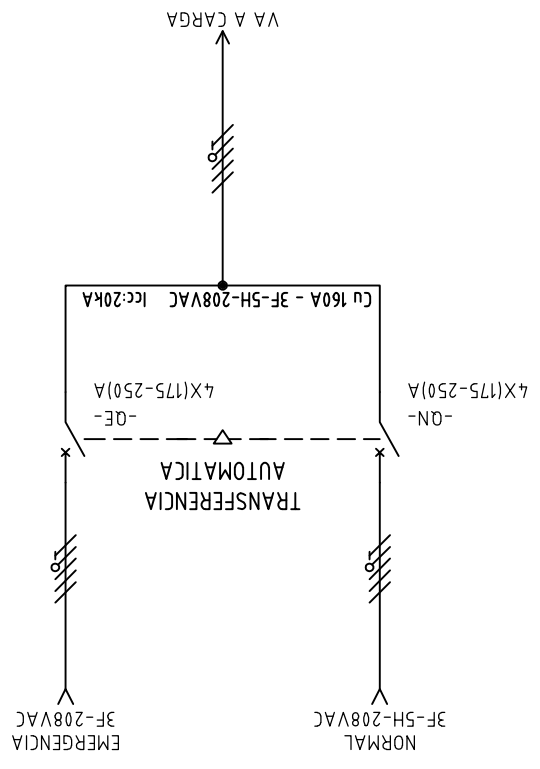

FECHA: 11/08/2020

DISEÑO PLANO: D. MADRID

FECHA: METALANDES

METALANDES S.A.S

CLIENTE: METALANDES	PROYECTO: CERTIFICACION	CONTENIDO: UNIFILAR
ORDEN DE PRODUCCION: 25157-3	TAB TRANSF-BT-160-20	ESQUEMA: CUI
RESPONSABLE DEL PROYECTO: M. DE LA CRUZ	HOM:	DE: 13
FECHA DE IMPRESION: 09-01-2020	FECHA DE IMPRESION:	

T E D C B A

9 8 7 6 5 4 3 2 1 0