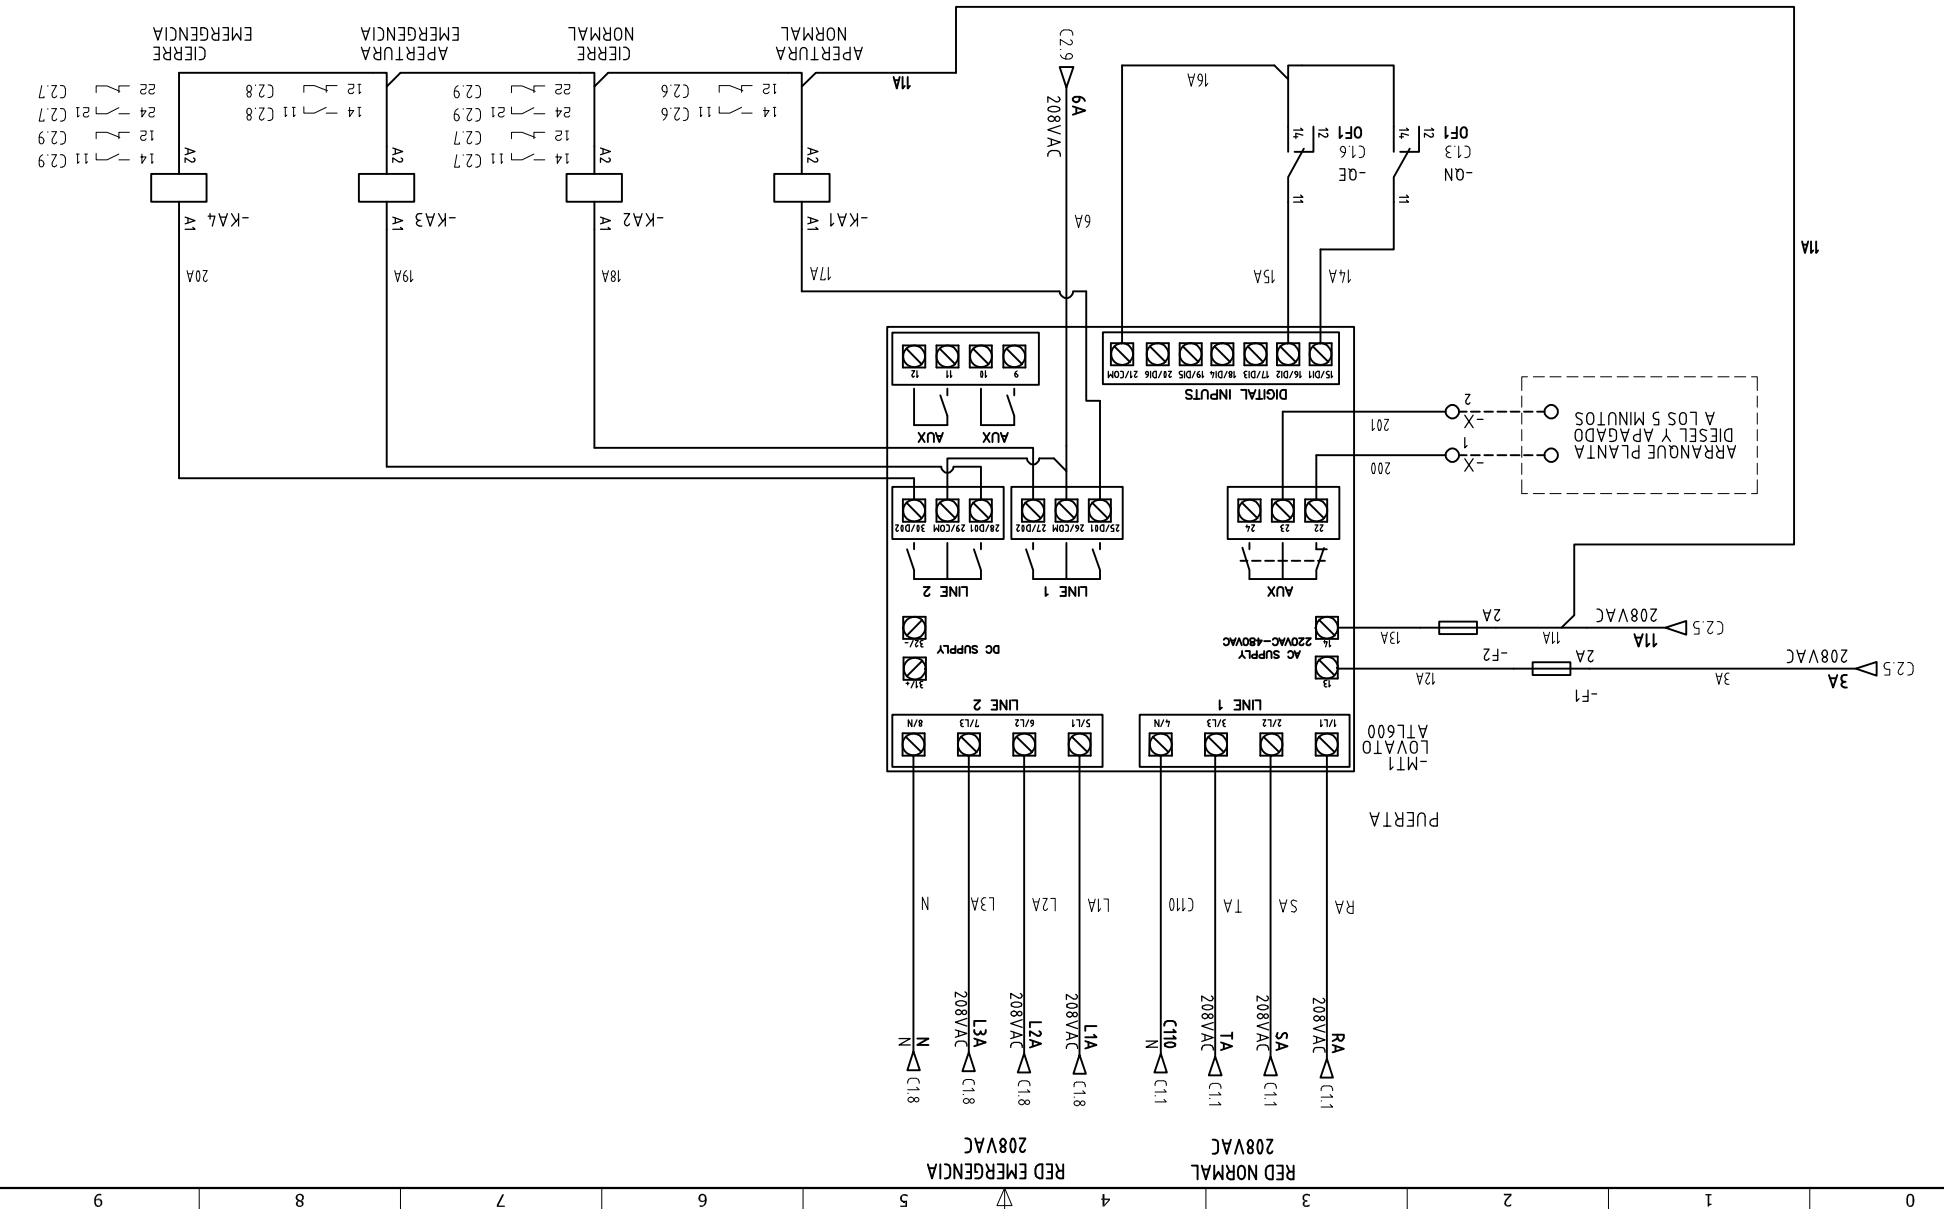

FECHA: 21/08/2020	DISEÑO PLANO: D. MADRID
FECHA: 17	DISEÑO: METALANDES

CLIENTE: METALANDES	PROYECTO: CERTIFICACION
ORDEN DE PRODUCCION: 25157-3	TAB TRANSF-BT-160-20
VERSION: 01	ESQUEMA: C3
	HOM: M. DE LA CRUZ
	RESPONSABLE DEL PROYECTO: M. DE LA CRUZ
	FECHA DE IMPRESION: 17
	FECHA DE ARCHIVO: 09-01-2020

El dibujo, copien y toda la informacion contenida en este plano son propiedad exclusiva de Metalandes S.A.S. y no puede ser copiado, usado o distribuido sin el debido permiso de Metalandes S.A.S.
The label, box and all information contained on this plane are Metalandes S.A.S. proprietary and can not be copied, used or distributed without due permission of Metalandes S.A.S.
Copyright (C) Metalandes S.A.S., 2018. All Rights Reserved

F
E
D
C
B
A

9 8 7 6 5 4 3 2 1 0