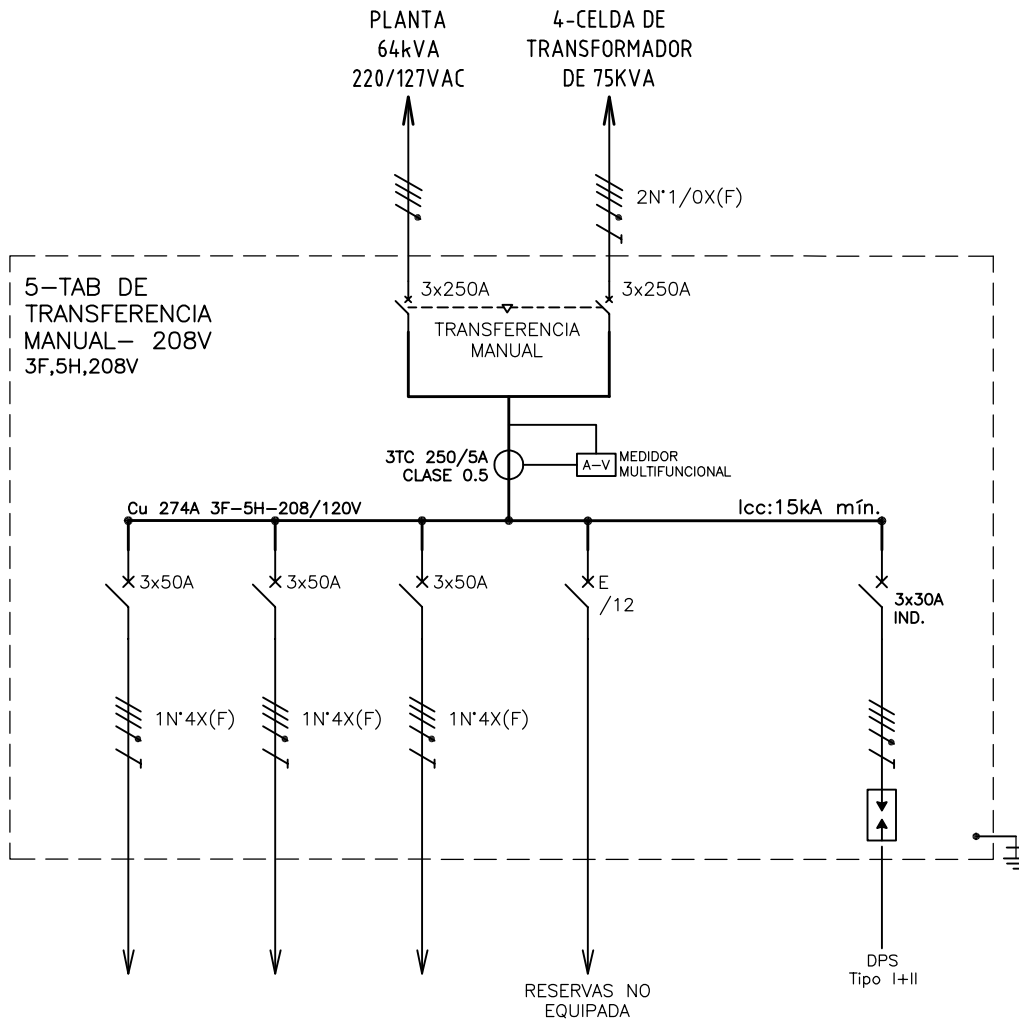

DISEÑO PLANO: D. MADRID
 FECHA: 12/08/2020
 DISEÑO: PROMONTAJES
 FECHA:

METALANDES S.A.S

CLIENTE: PROMONTAJES
 PROYECTO: COMPAS BARRANQUILLA
 CONTENIDO: UNIFILAR

ORDEN DE PRODUCCIÓN: 25132-5
 TAB DE TRANSFERENCIA MANUAL- 208V
 RESPONSABLE DEL PROYECTO: F. GONZALEZ

VERSIÓN: 01
 ESQUEMA:
 HOJA:
 DE: 24
 FECHA DE IMPRESIÓN: 10-05-2020

RUTA DE ARCHIVO: D:\1.TEMP DIBUJO\2020\VPROMONTAJES\OP 25132 COMPAS BARRANQUILLA\ELECTRICOS\DU1 UNIFILAR.dwg

El título, cajetín y toda la información contenida en este plano son propiedad exclusiva de Metalandes S.A.S., y no puede ser copiado, usado o distribuido sin el debido permiso de Metalandes S.A.S.

DISEÑO PLANO: D. MADRID
 DISEÑO: PROMONTAJES
 FECHA: 12/08/2020
 FECHA:

CLIENTE: PROMONTAJES
 PROYECTO: COMPAS BARRANQUILLA
 CONTENIDO: ANALIZADOR DE REDES

ORDEN DE PRODUCCIÓN: 25132-5
 TAB DE TRANSFERENCIA MANUAL- 208V
 RESPONSABLE DEL PROYECTO: F. GONZALEZ