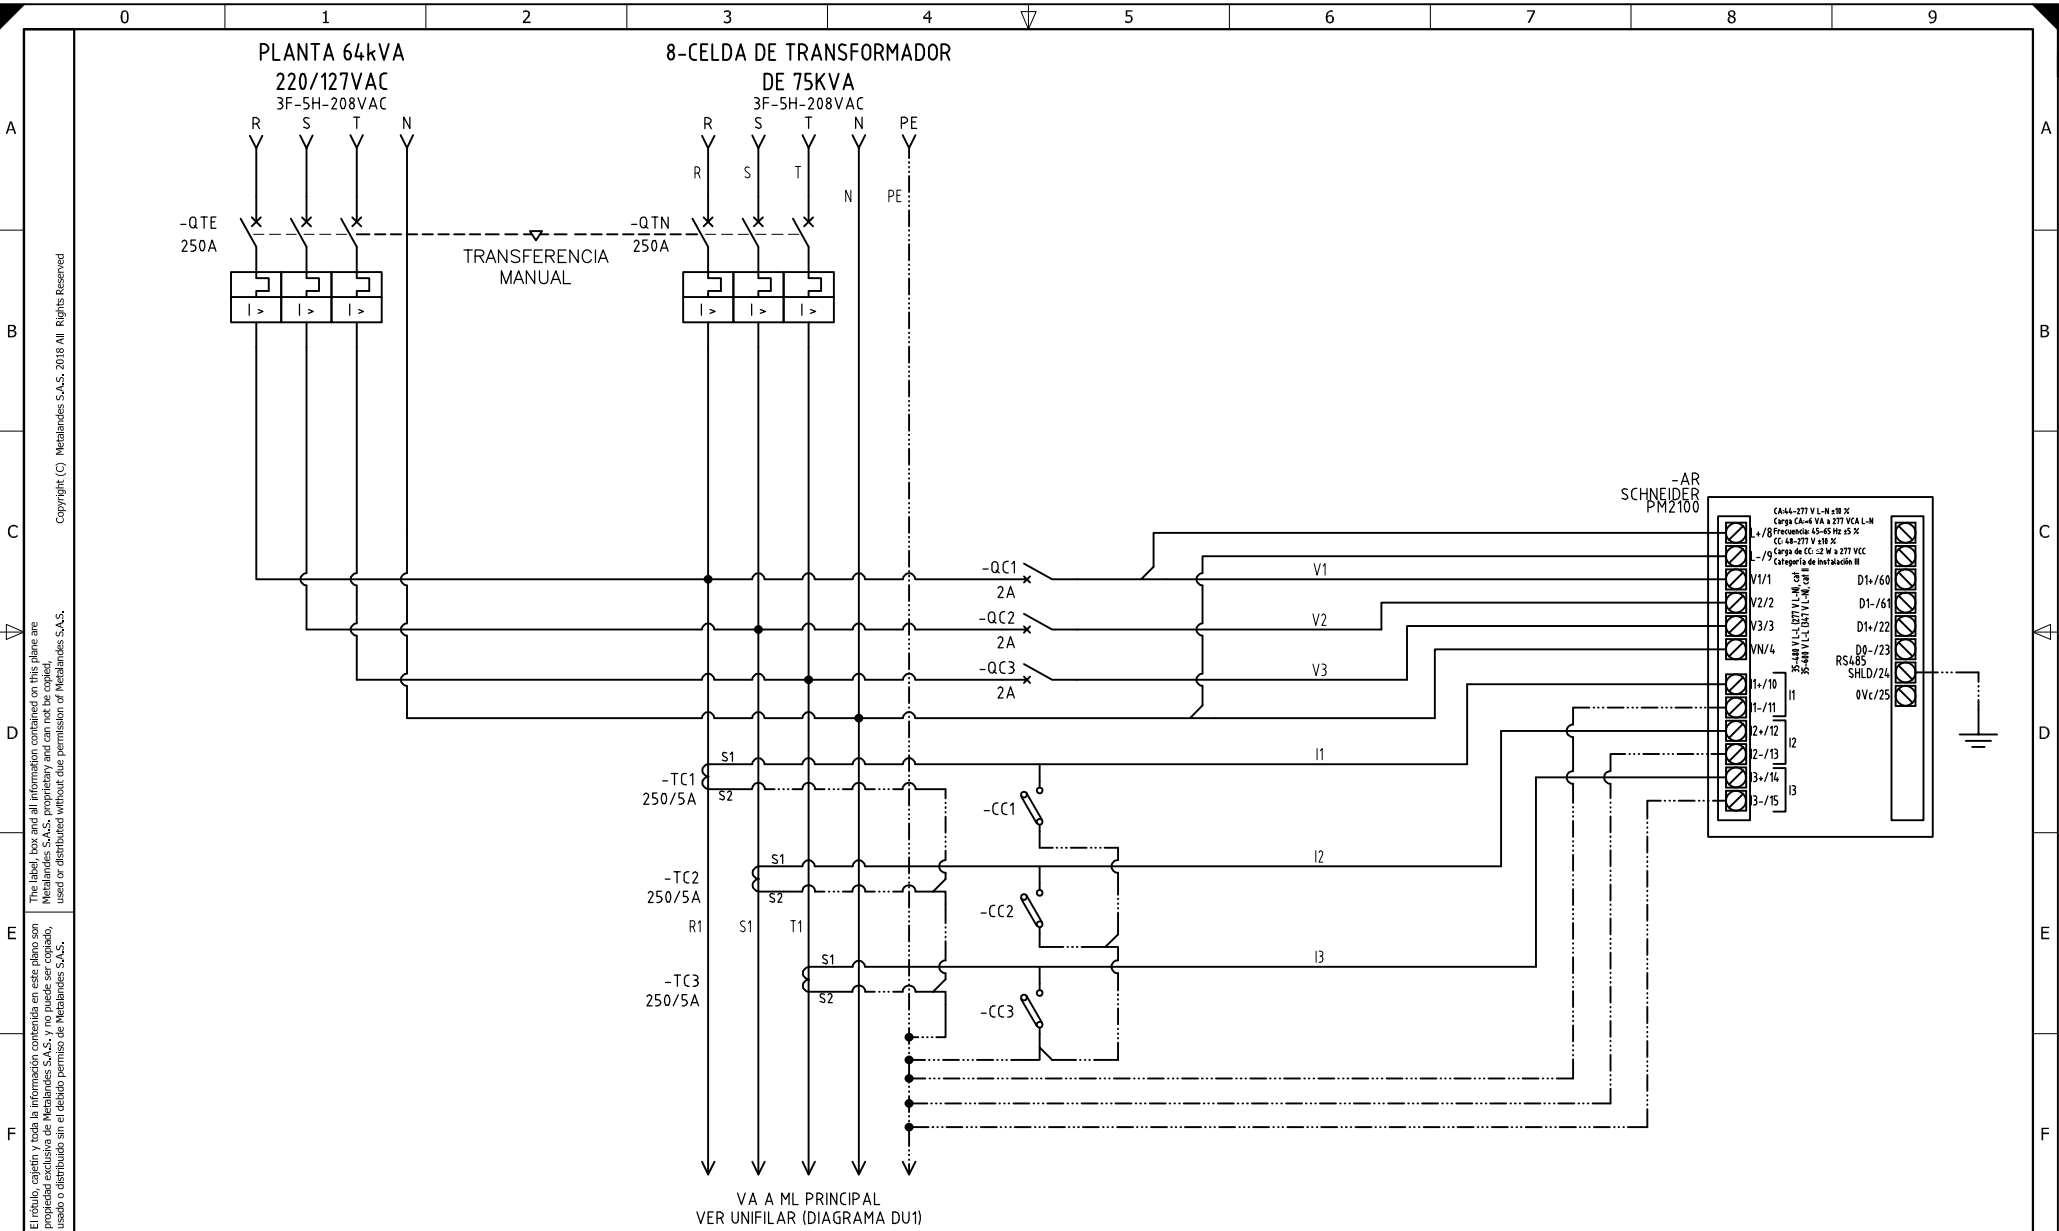

DISEÑO PLANO: D. MADRID
 FECHA: 12/08/2020
 DISEÑO: PROMONTAJES
 FECHA:

METALANDES S.A.S

CLIENTE: PROMONTAJES
 PROYECTO: COMPAS BARRANQUILLA
 CONTENIDO: UNIFILAR

ORDEN DE PRODUCCIÓN: 25132-5
 TAB DE TRANSFERENCIA MANUAL- 208V
 RESPONSABLE DEL PROYECTO: F. GONZALEZ

VERSIÓN: 01
 ESQUEMA:
 HOJA:
 DE: 24
 FECHA DE IMPRESIÓN: 10-05-2020

RUTA DE ARCHIVO: D:\1.TEMP DIBUJO\2020\VPROMONTAJES\OP 25132 COMPAS BARRANQUILLA\ELECTRICOS\DU1 UNIFILAR.dwg

El título, cajetín y toda la información contenida en este plano son propiedad exclusiva de Metalandes S.A.S., y no puede ser copiado, usado o distribuido sin el debido permiso de Metalandes S.A.S.

DISEÑO PLANO: D. MADRID
 DISEÑO: PROMONTAJES
 FECHA: 12/08/2020
 FECHA:

CLIENTE: PROMONTAJES
 PROYECTO: COMPAS BARRANQUILLA
 CONTENIDO: ANALIZADOR DE REDES

ORDEN DE PRODUCCIÓN: 25132-5
 TAB DE TRANSFERENCIA MANUAL- 208V
 RESPONSABLE DEL PROYECTO: F. GONZALEZ

RUTA DE ARCHIVO: D:\1.TEMP DIBUJO\2020\VP\PROMONTAJES\OP 25132 COMPAS BARRANQUILLA\ELECTRICOS\D1 ANALIZADOR DE REDES.dwg
 VERSIÓN: 01
 ESQUEMA: D1
 HOJA:
 DE: 30
 FECHA DE IMPRESIÓN: 10-05-2020