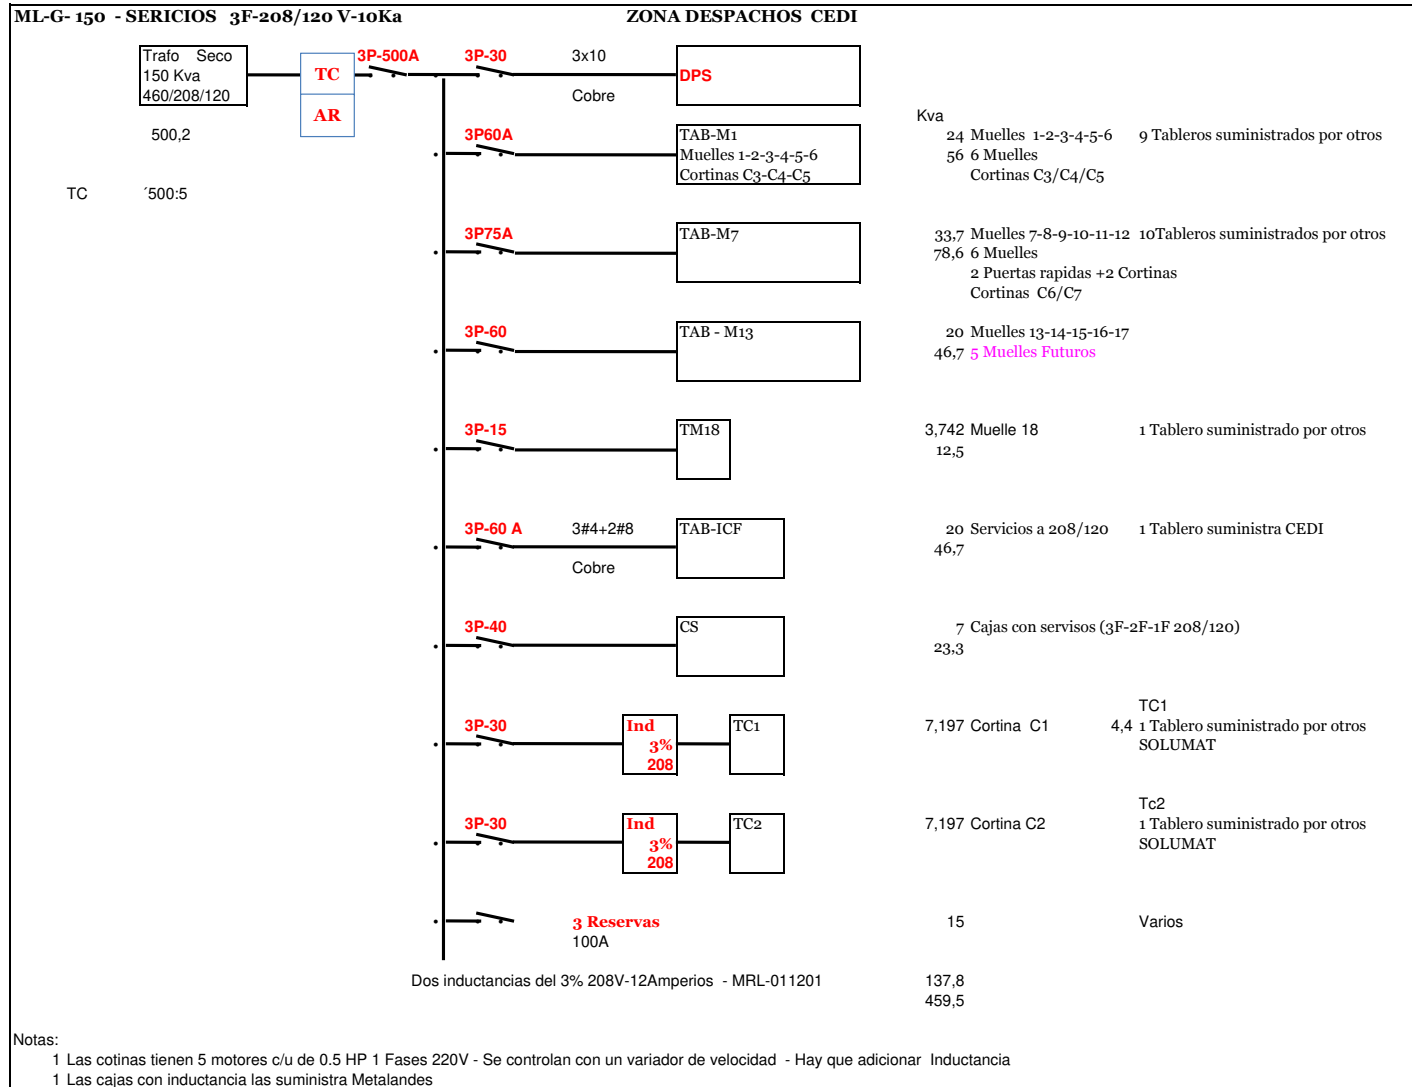

OPAV - FRIKO CALDAS

OPAV - FRIKO CALDAS

ML-G 3F-208/120 Vca 10 Ka DESPACHOS CEDI

Dimensiones en metros
m2 Kg
Altura 1,8 7,722 118,15
Ancho 0,9
Prof 0,4
Lámina 14
Color RAL 7032
IP 60
3F-208/120-10Ka

Placa de 10x4 cms

Nota

1 La parte inferior no lleva tapa (Debajo habrá un cárcamo)

Dos inductancias del 3% 208V-12Amperios - MRL-011201