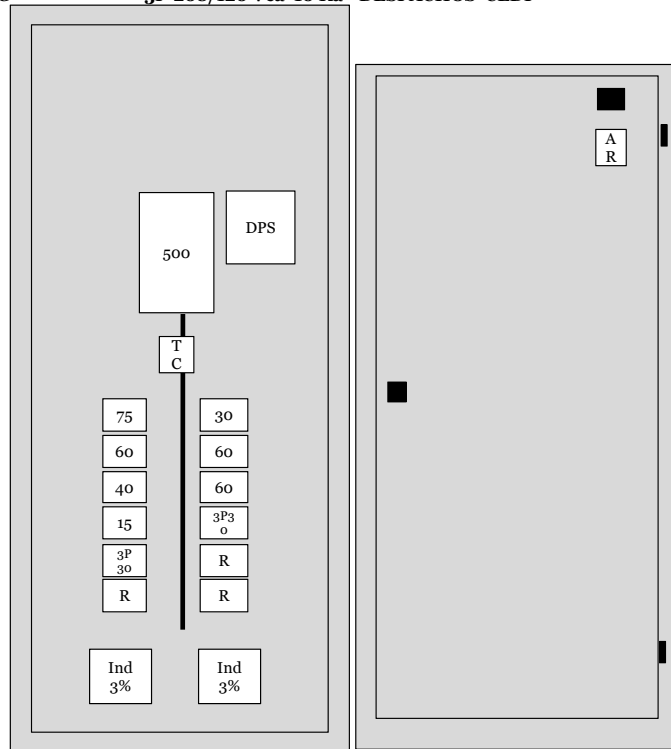

OPAV - FRIKO CALDAS

OPAV - FRIKO CALDAS

ML-G 3F-208/120 Vca 10 Ka DESPACHOS CEDI

Dimensiones en metros
m2 Kg
Altura 1,8 7,722 118,15
Ancho 0,9
Prof 0,4
Lámina 14
Color RAL 7032
IP 60
3F-208/120-10Ka

Placa de 10x4 cms

Nota

1 La parte inferior no lleva tapa (Debajo habrá un cárcamo)

Dos inductancias del 3% 208V-12Amperios - MRL-011201