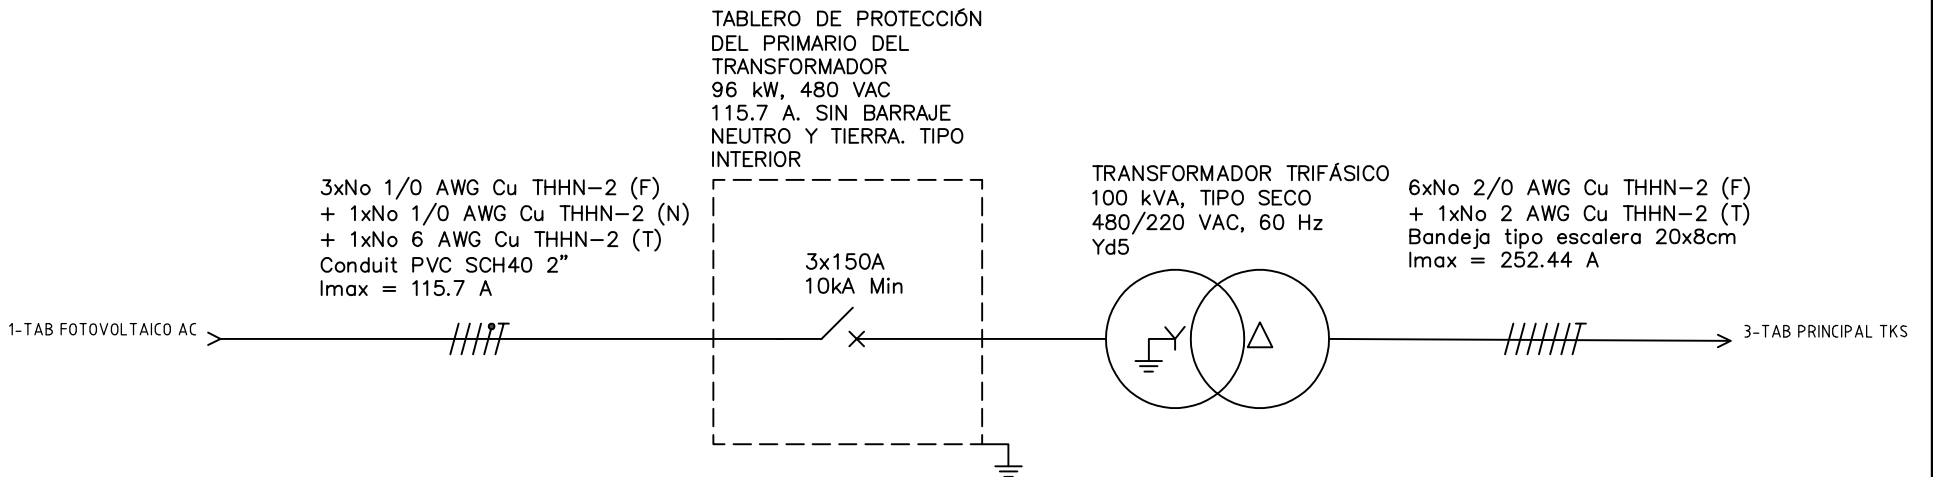

DISEÑO PLANO: D. MADRID
DISEÑO: HYBRYTEC
FECHA: 31/08/2020

CLIENTE: HYBRYTEC
PROYECTO: TABLEROS TKS
CONTENIDO: UNIFILAR

ORDEN DE PRODUCCIÓN: 25059-2
TAB PROTECCIÓN TRANSFORMADOR
RESPONSABLE DEL PROYECTO: S. LOPEZ

VERSIÓN: 01
ESQUEMA: BU1
HOJA: DE: 14
FECHA DE IMPRESIÓN: 08-12-2020

RUTA DE ARCHIVO: D:\1.TEMP DIBUJO\2020\H\HYBRYTEC\OP 25059 TABLERO TKS\ELECTRICOS\BU1 UNIFILAR.dwg