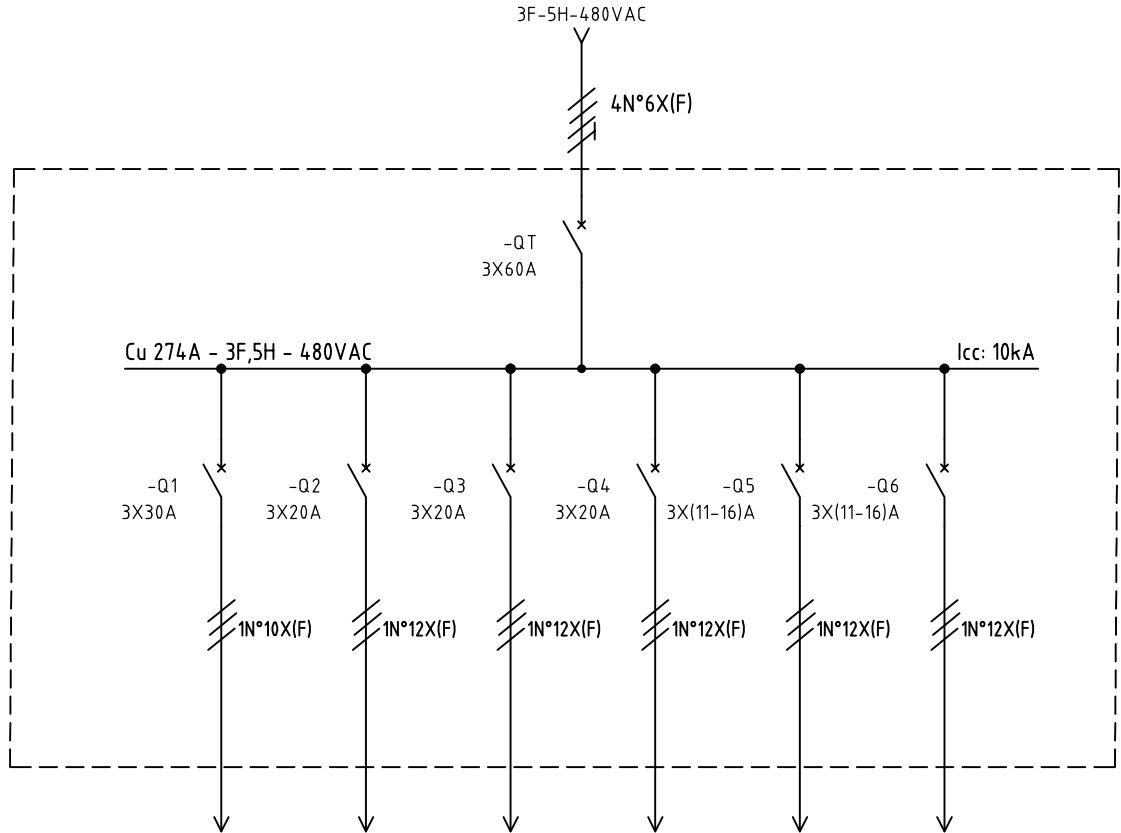

The label, caption and all information contained on this plane are property exclusive of Metalandes S.A.S. and no puede ser copiado, usado o distribuido sin el debido permiso de Metalandes S.A.S.

DISEÑO PLANO:
D. MADRID
DISEÑO:
EQUIELECT

FECHA:
23/07/2020
FECHA:

METALANDES S.A.S

CLIENTE: EQUIELECT
PROYECTO: TABLEROS ML
CONTENIDO: UNIFILAR

ORDEN DE PRODUCCIÓN: 25028-1
TAB ML-1
RESPONSABLE DEL PROYECTO:
A. RESTREPO

VERSIÓN: 01
ESQUEMA: AU1
HOJA:
DE: 11
FECHA DE IMPRESIÓN:
08-28-2020

RUTA DE ARCHIVO: D:\1.TEMP DIBUJO\2020\E\EQUIELECT\OP 25028 TABLEROS ML\AU1 UNIFILAR.dwg