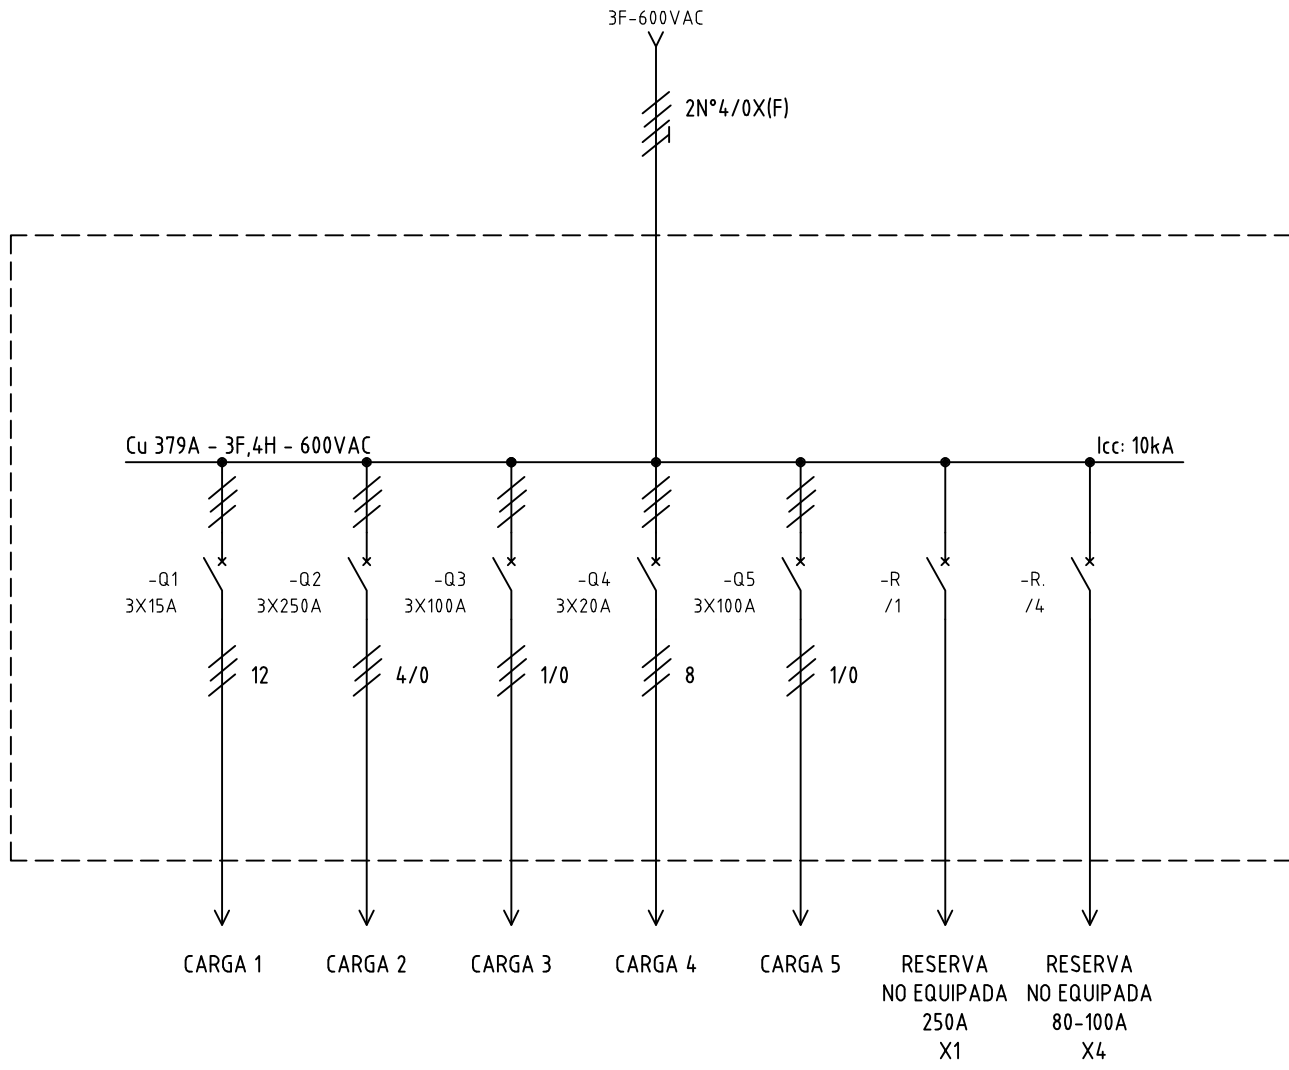

The label, box and all information contained on this plane are property exclusive of Metalandes S.A.S. and no puede ser copiado, usado o distribuido sin el debido permiso de Metalandes S.A.S.

DISEÑO PLANO:
D. MADRID
DISEÑO:
COLHILADOS

FECHA:
24/06/2020
FECHA:

METALANDES S.A.S

CLIENTE: COLHILADOS
PROYECTO: CCM2 SALA 1
CONTENIDO: UNIFILAR

ORDEN DE PRODUCCIÓN: 25024-1
CCM2 SALA 1

RESPONSABLE DEL PROYECTO:
A. RESTREPO

VERSIÓN: 01
ESQUEMA: AU1
HOJA:
DE: 9
FECHA DE IMPRESIÓN:
06-24-2020

RUTA DE ARCHIVO: D:\1.TEMP DIBUJO\2020\COLHILADOS\OP 25024 CCM2 SALA 1\ELECTRICOS\AU1 UNIFILAR.dwg