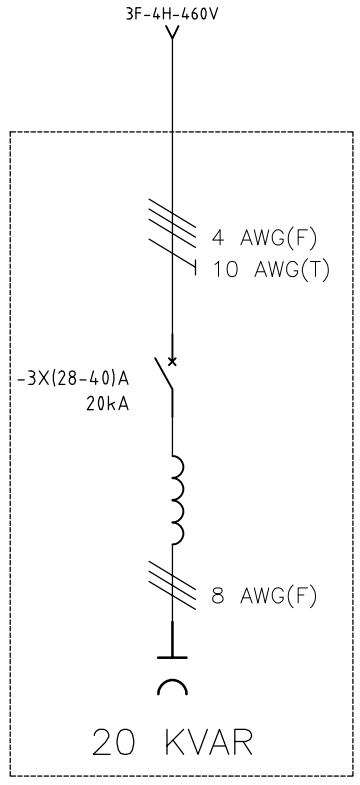

The label, box and all information contained on this plane are property exclusive of Metalandes S.A.S. and no puede ser copiado, usado o distribuido sin el debido permiso de Metalandes S.A.S.

DISEÑO PLANO:	FECHA:
D. MADRID	28/10/2020
DISEÑO:	FECHA:
METRO MED.	

METALANDES S.A.S

CLIENTE: METRO DE MEDELLIN	ORDEN DE PRODUCCIÓN: 24906-2
PROYECTO: COMPENSADORES ESTATICOS SE AURORA Y SANTO DOMINGO	BANCO CONENSADORES LA AURORA 20KVAR - 460V
CONTENIDO: UNIFILAR	RESPONSABLE DEL PROYECTO: A. RESTREPO

VERSIÓN: 01
ESQUEMA: BU1
HOJA: DE: 12

RUTA DE ARCHIVO: D:\1.TEMP DIBUJO\2020\MMETRO\OP 24906 COMPENSADORES ESTATICOS SE AURORA Y SANTO DOMINGO\ELECTRICOS\BU1 UNIFILAR.dwg