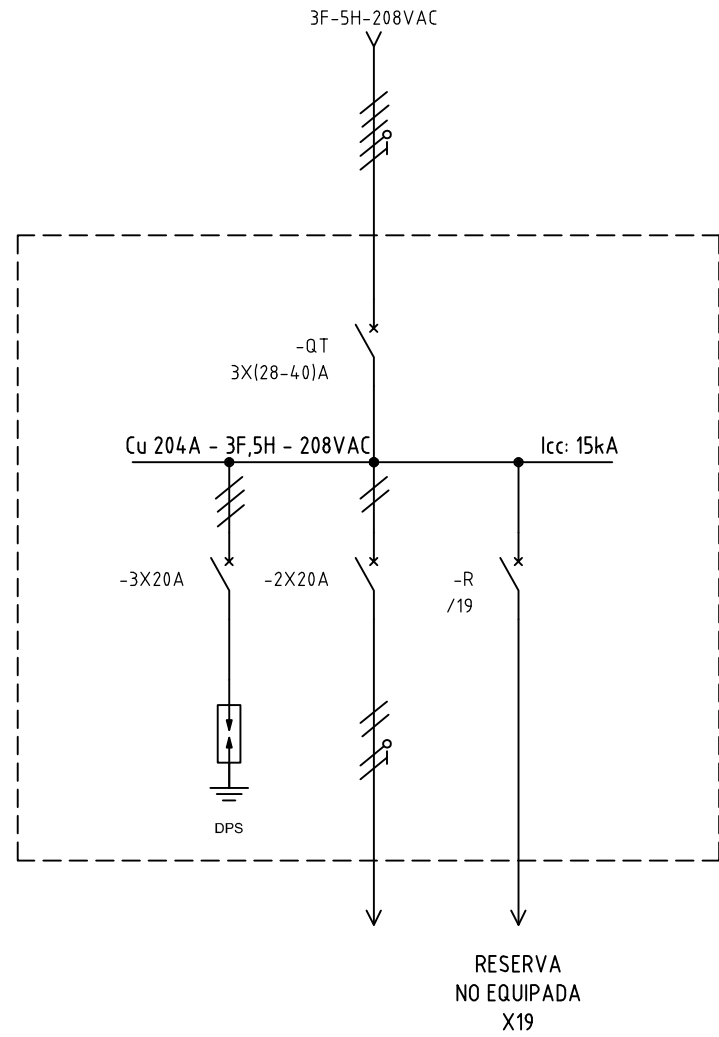

The label, box and all information contained on this plane are property exclusive of Metalandes S.A.S. and no puede ser copiado, usado o distribuido sin el debido permiso de Metalandes S.A.S.

DISEÑO PLANO:
D. MADRID
FECHA: 11/05/2020

DISEÑO:
CCC ITUANGO
FECHA:

METALANDES S.A.S

CLIENTE: CCC ITUANGO
PROYECTO: TABLEROS
CONTENIDO: UNIFILAR

ORDEN DE PRODUCCIÓN: 24904-1
TAB ALUMBRADO Y FUERZA
RESPONSABLE DEL PROYECTO:
D. CANO

VERSIÓN: 01
ESQUEMA: AU1
HOJA: 10
DE: 12
FECHA DE IMPRESIÓN:
06-02-2020

RUTA DE ARCHIVO: D:\1.TEMP DIBUJO\2020\CCC ITUANGO\OP 24904 TABLEROS\ELECTRICOS\AU1 UNIFILAR.dwg