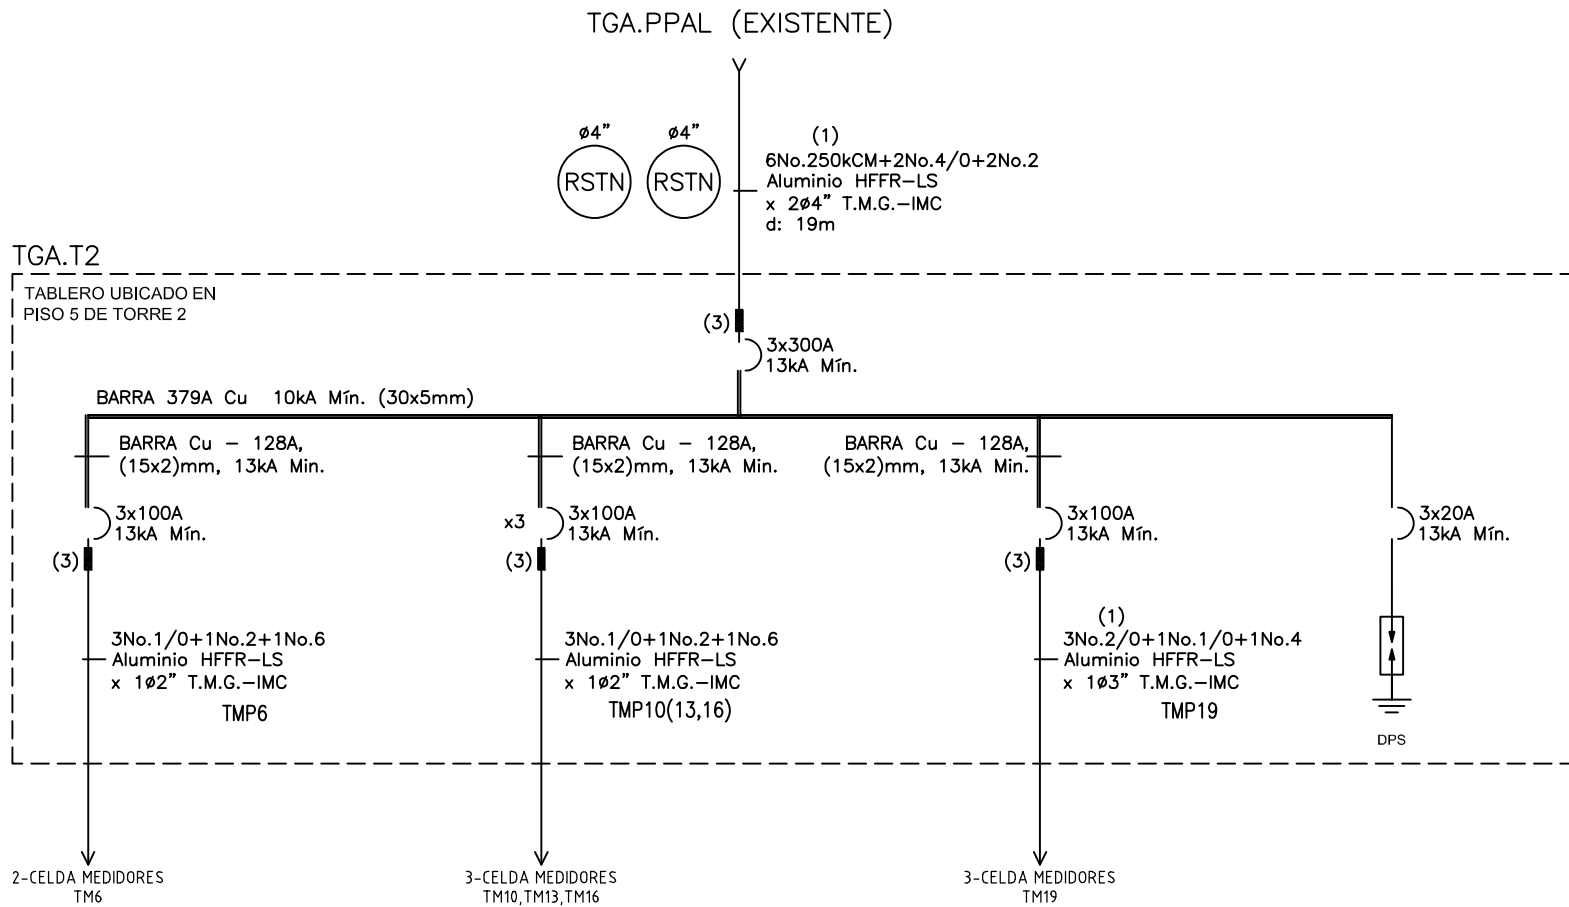

El título, cajetín y toda la información contenida en este plano son propiedad exclusiva de Metalandes S.A.S. y no puede ser copiado, usado o distribuido sin el debido permiso de Metalandes S.A.S.

DISEÑO PLANO:	FECHA:
D. MADRID	01/12/2020
DISEÑO:	FECHA:
ARQUITECTURA ELECTRICA	

CLIENTE: ARQUITECTURA ELECTRICA	ORDEN DE PRODUCCIÓN: 24902-1
PROYECTO: SAINT LAURENT T2	TAB DISTRIBUCION TGA-T2
CONTENIDO: UNIFILAR	RESPONSABLE DEL PROYECTO:
	F. GONZALEZ
RUTA DE ARCHIVO: D:\1.TEMP DIBUJO\2020\ARQUITECTURA ELECTRICA\OP 24902 SAINT LAURENT T2\ELECTRICOS\AU1 UNIFILAR.dwg	

VERSIÓN: 01
ESQUEMA: AU1
HOJA:
DE: 15
FECHA DE IMPRESIÓN:
12-01-2020