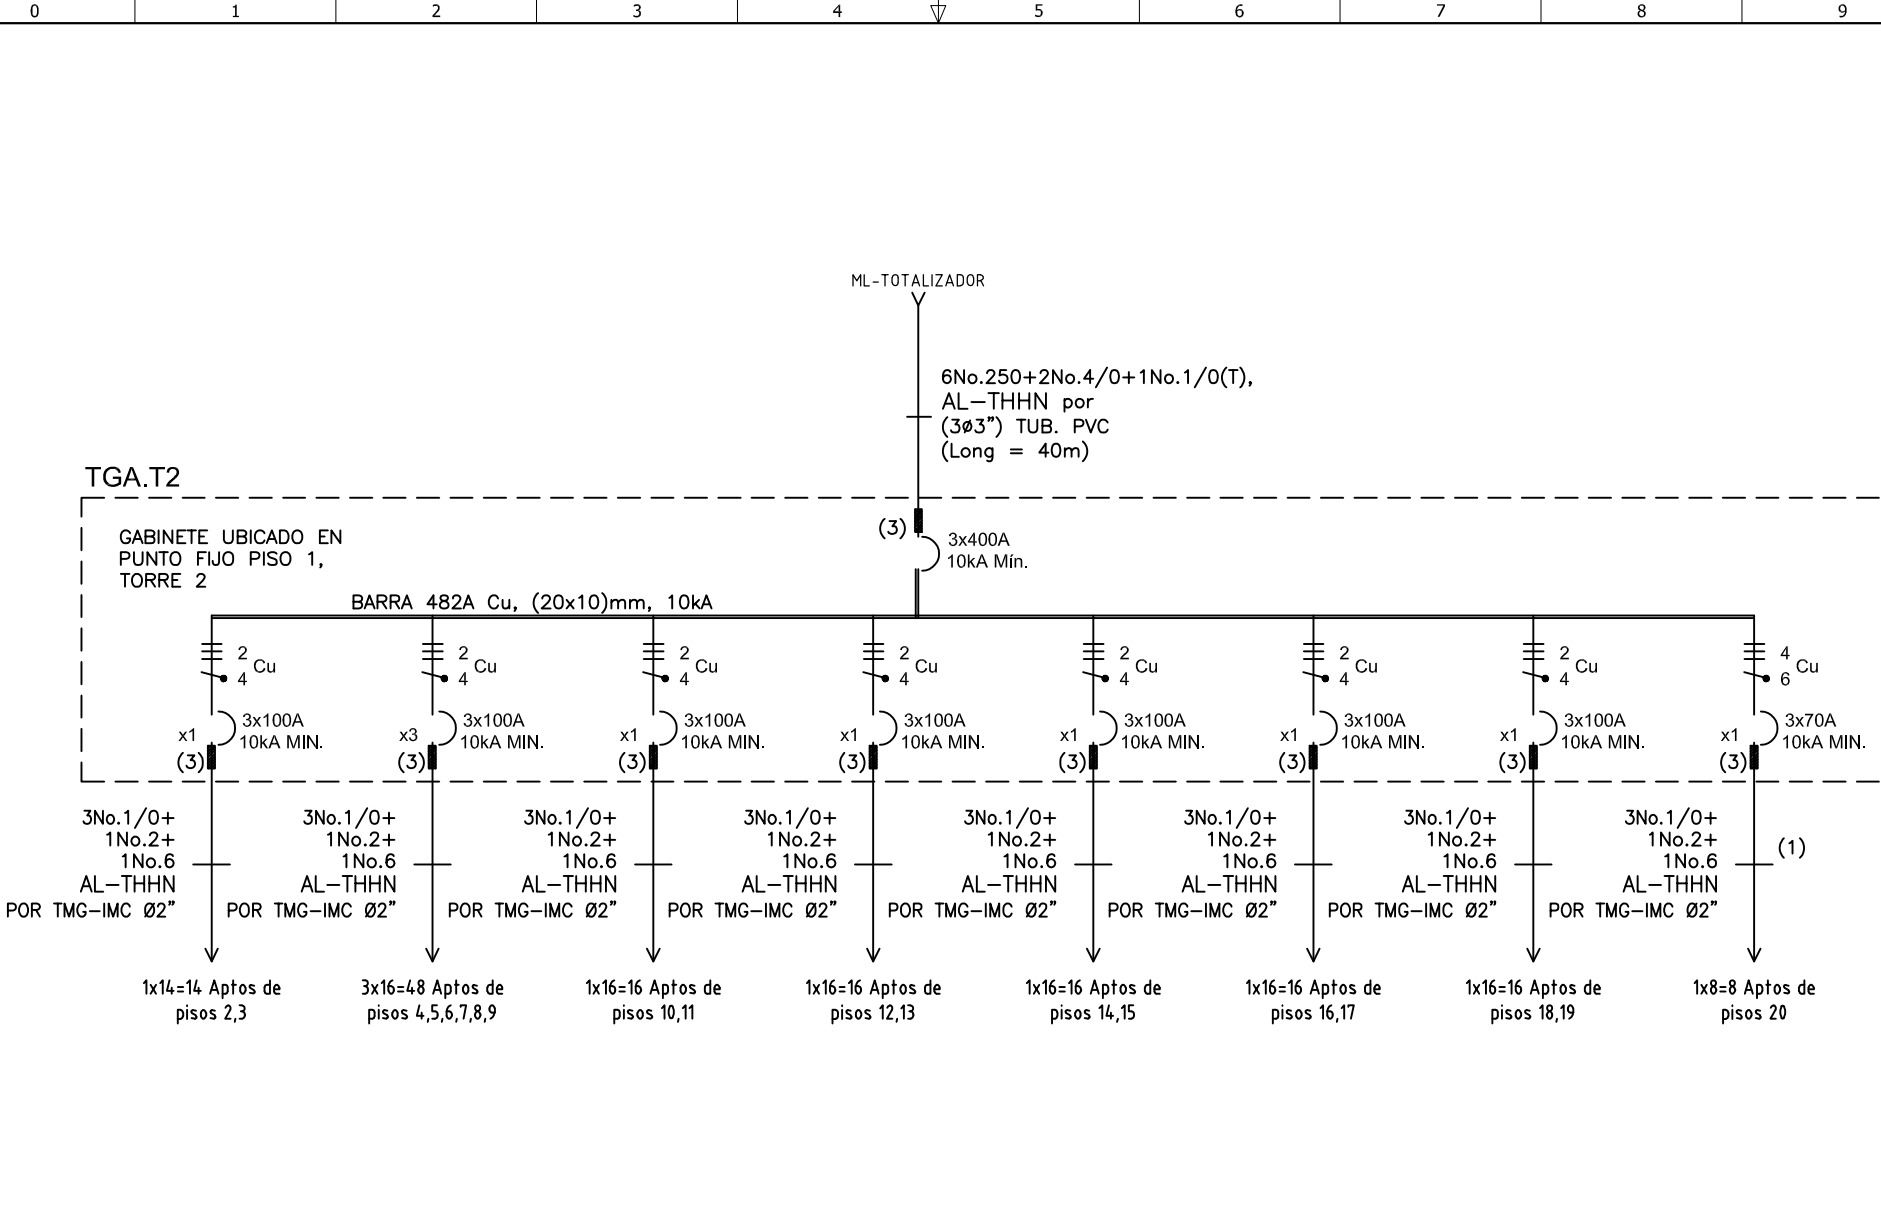

El título, cajetín y toda la información contenida en este plano son propiedad exclusiva de Metalandes S.A.S. y no puede ser copiado, usado o distribuido sin el debido permiso de Metalandes S.A.S.

DISEÑO PLANO: D. MADRID DISEÑO: ARQ. Y CONCR.	FECHA: 08/04/2020	METALANDES S.A.S	CLIENTE: ARQUITECTURA Y CONCRETO PROYECTO: FUENTE CLARA CONTENIDO: UNIFILAR	ORDEN DE PRODUCCIÓN: 24814-2 TGA T2	VERSIÓN: 01 ESQUEMA: BU1
	FECHA:		RUTA DE ARCHIVO: C:\Users\David Madrid\Desktop\METALANDES\OP 24814 FUENTE CLARA\ELECTRICOS\BU1 UNIFILAR.dwg	RESPONSABLE DEL PROYECTO: E. GRAJALES	HOJA: 13 DE: 26 FECHA DE IMPRESIÓN: 11-10-2020