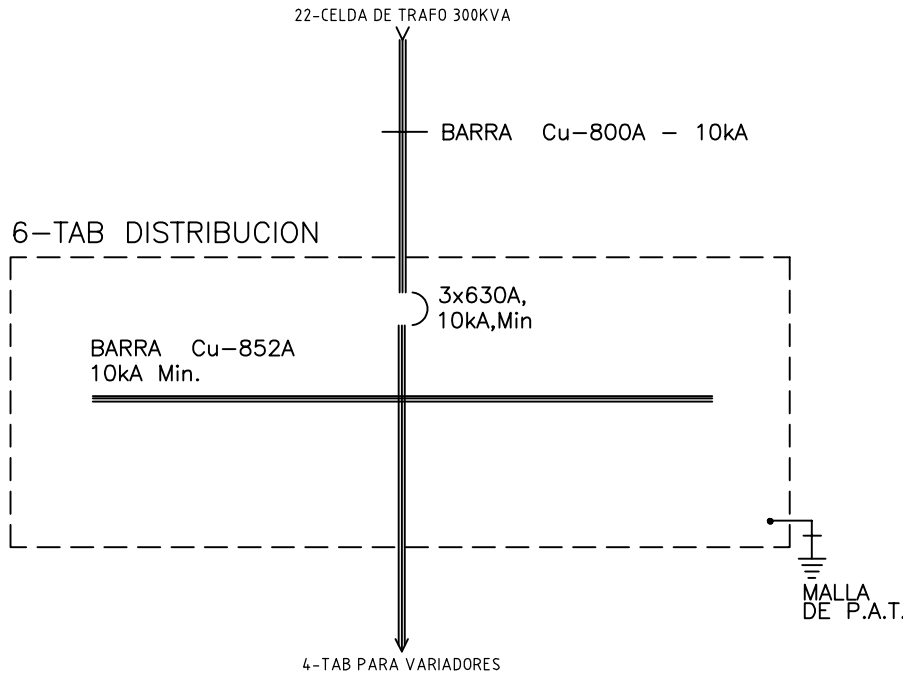

The label, box and all information contained on this plane are property exclusive of Metalandes S.A.S. and no puede ser copiado, usado o distribuido sin el debido permiso de Metalandes S.A.S.